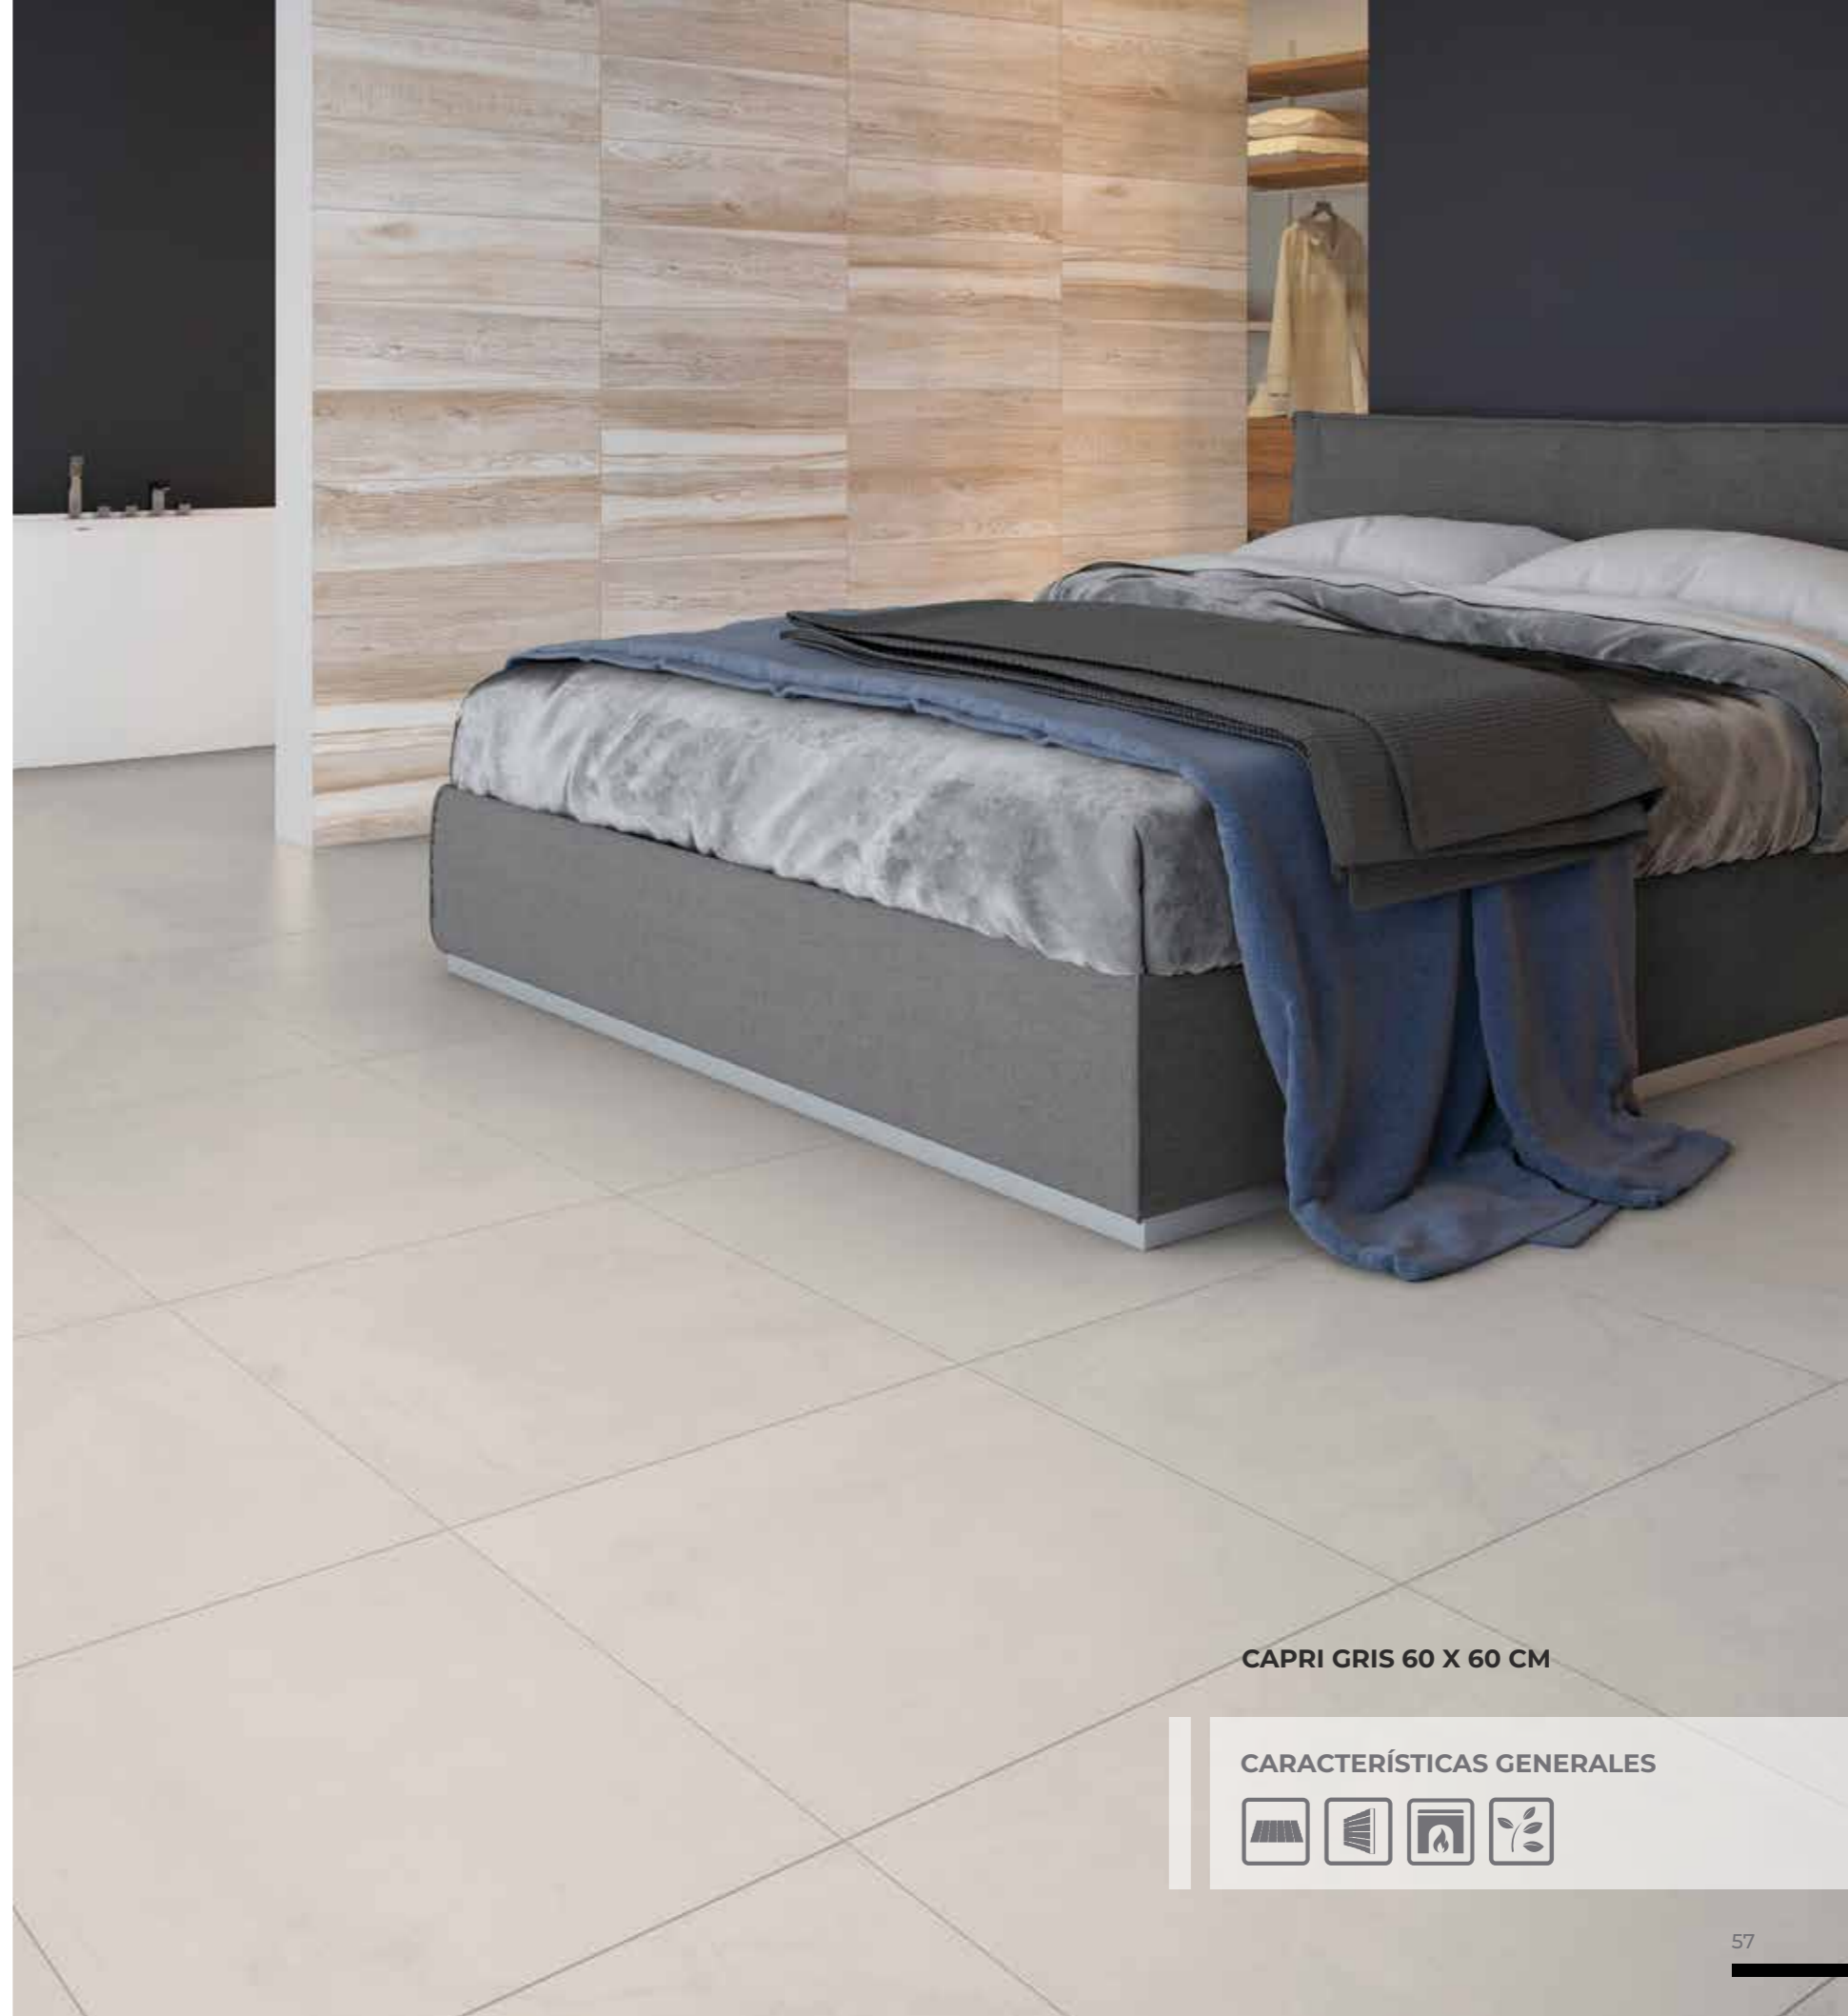

CARACTERÍSTICAS GENERALES

CAPRI

MÁRMOL MATE

GRIS

60 X 60 CM RECTIFICADO

CAPRI GRIS 60 X 60 CM

CARACTERÍSTICAS GENERALES

DANUBIO