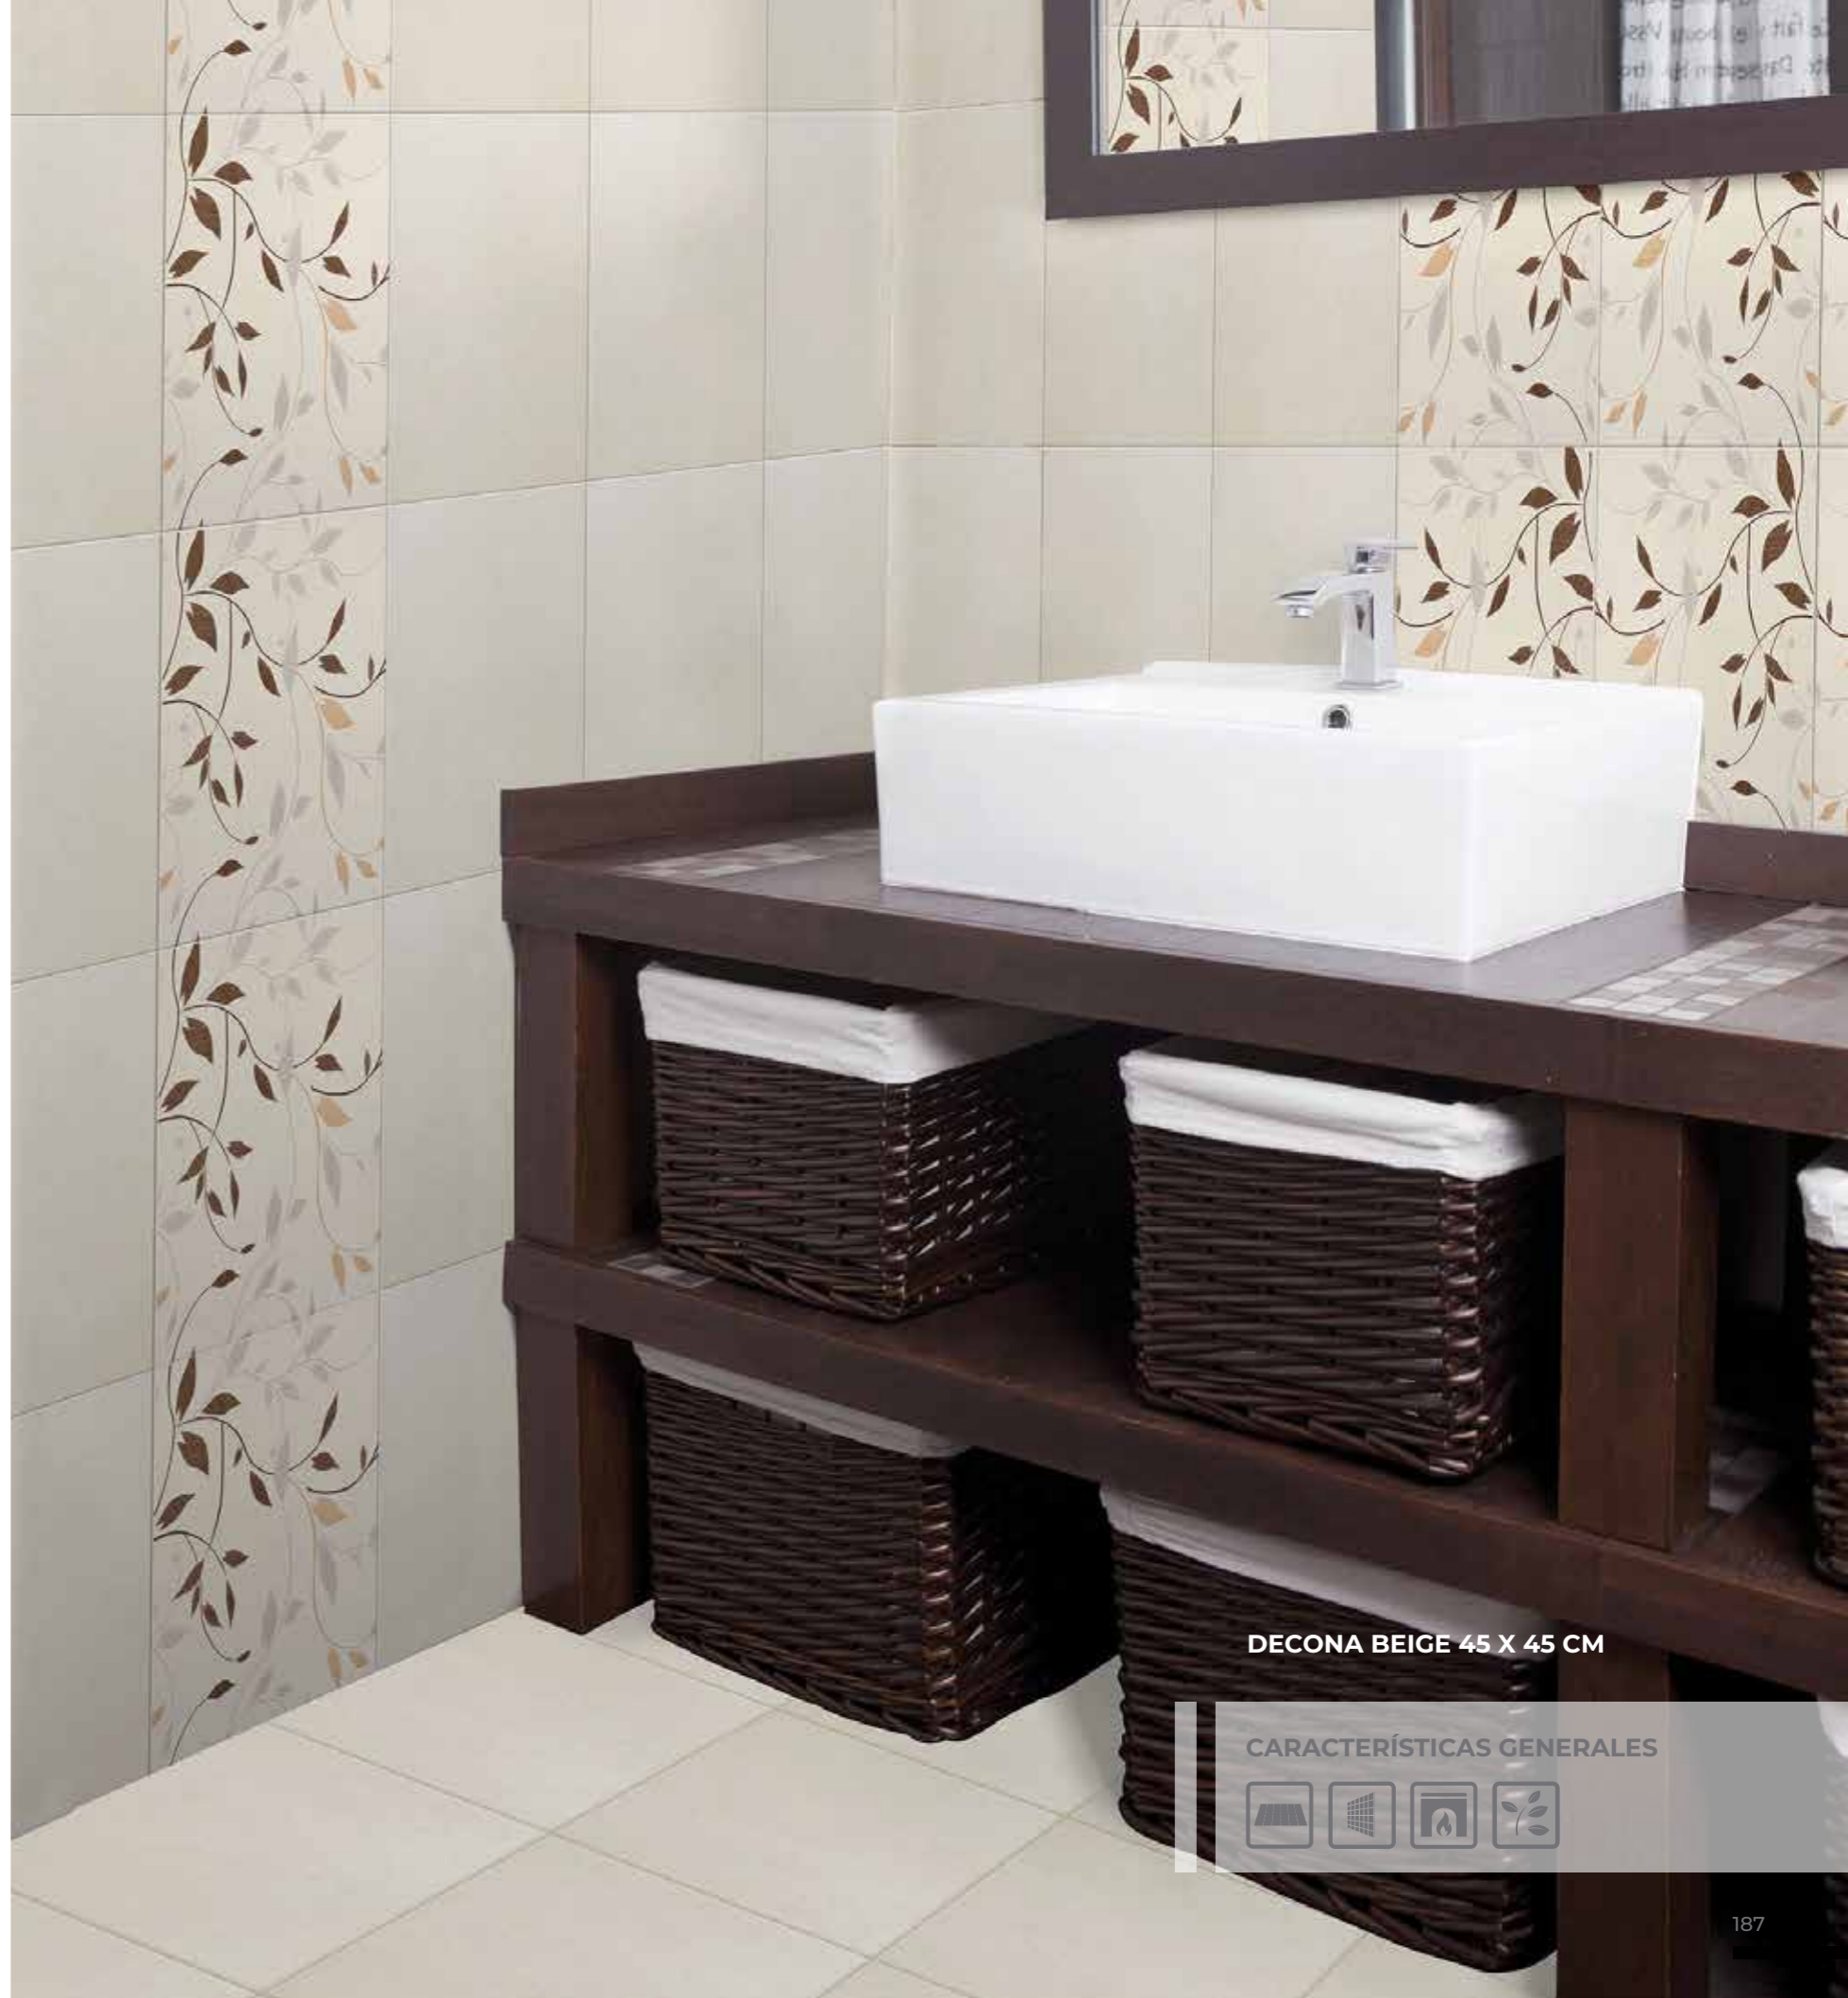

DECONA BEIGE 45 X 45 CM

CARACTERÍSTICAS GENERALES