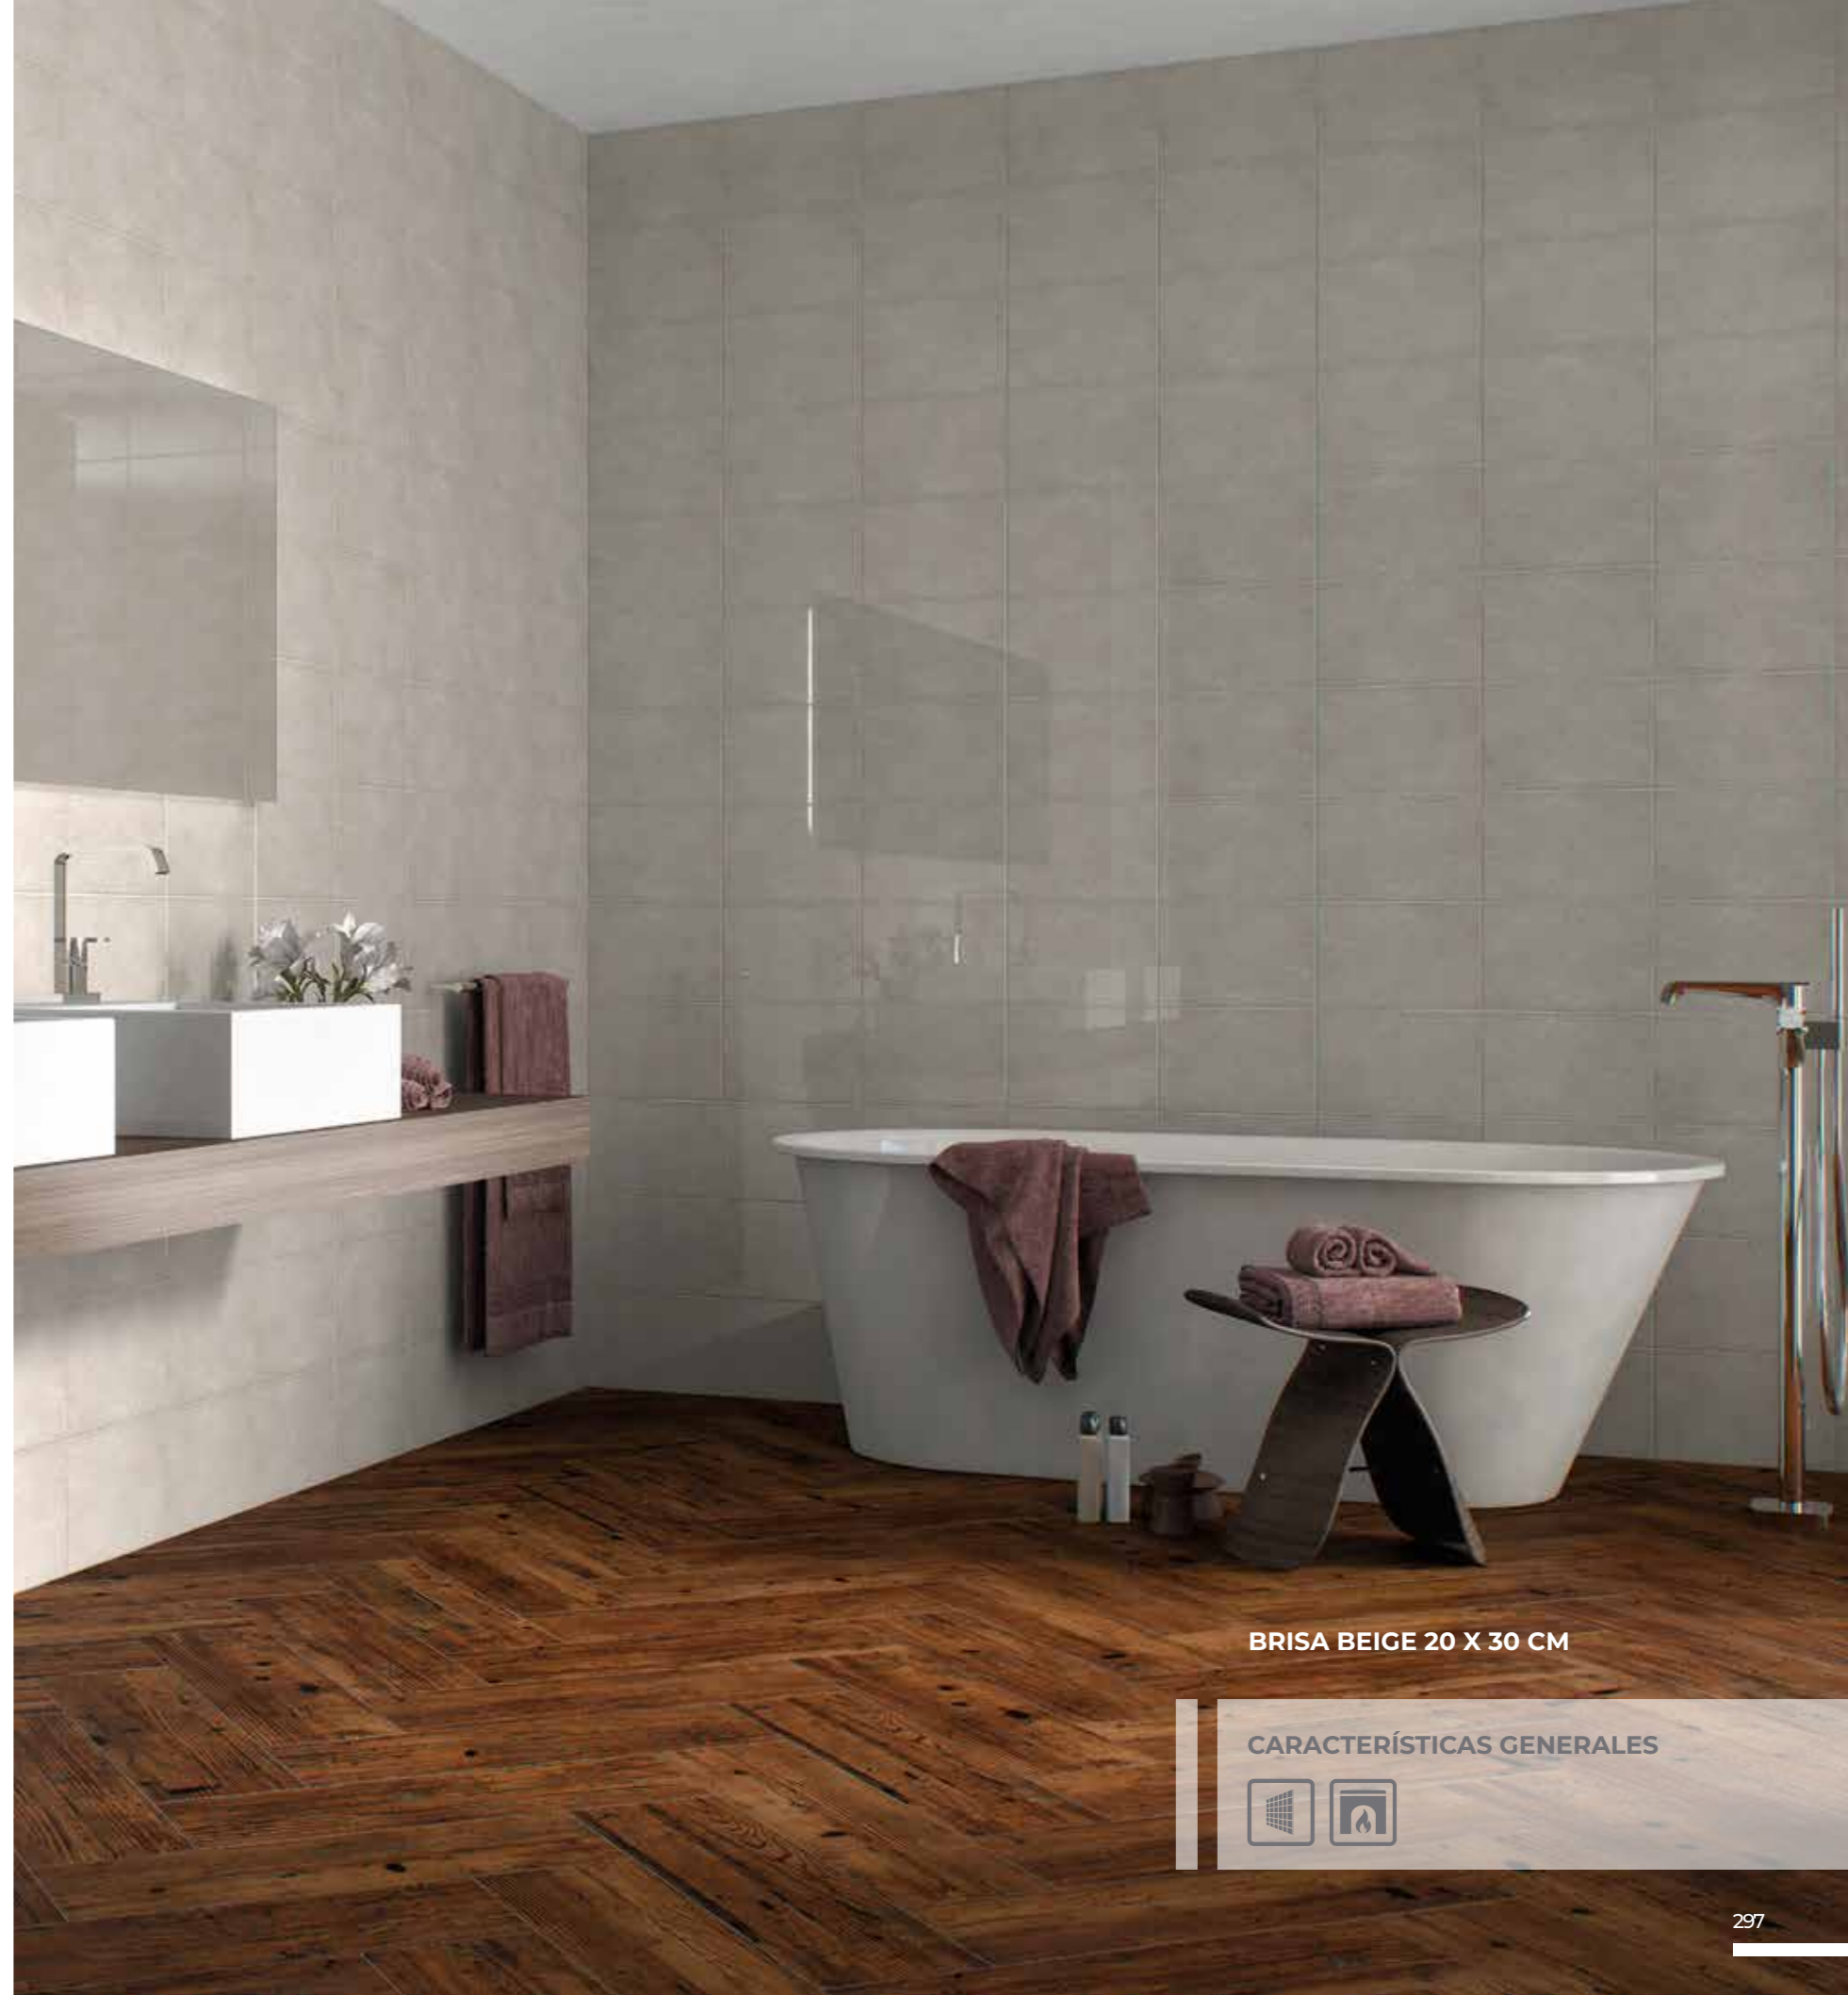

BRISA BEIGE 20 X 30 CM

CARACTERÍSTICAS GENERALES