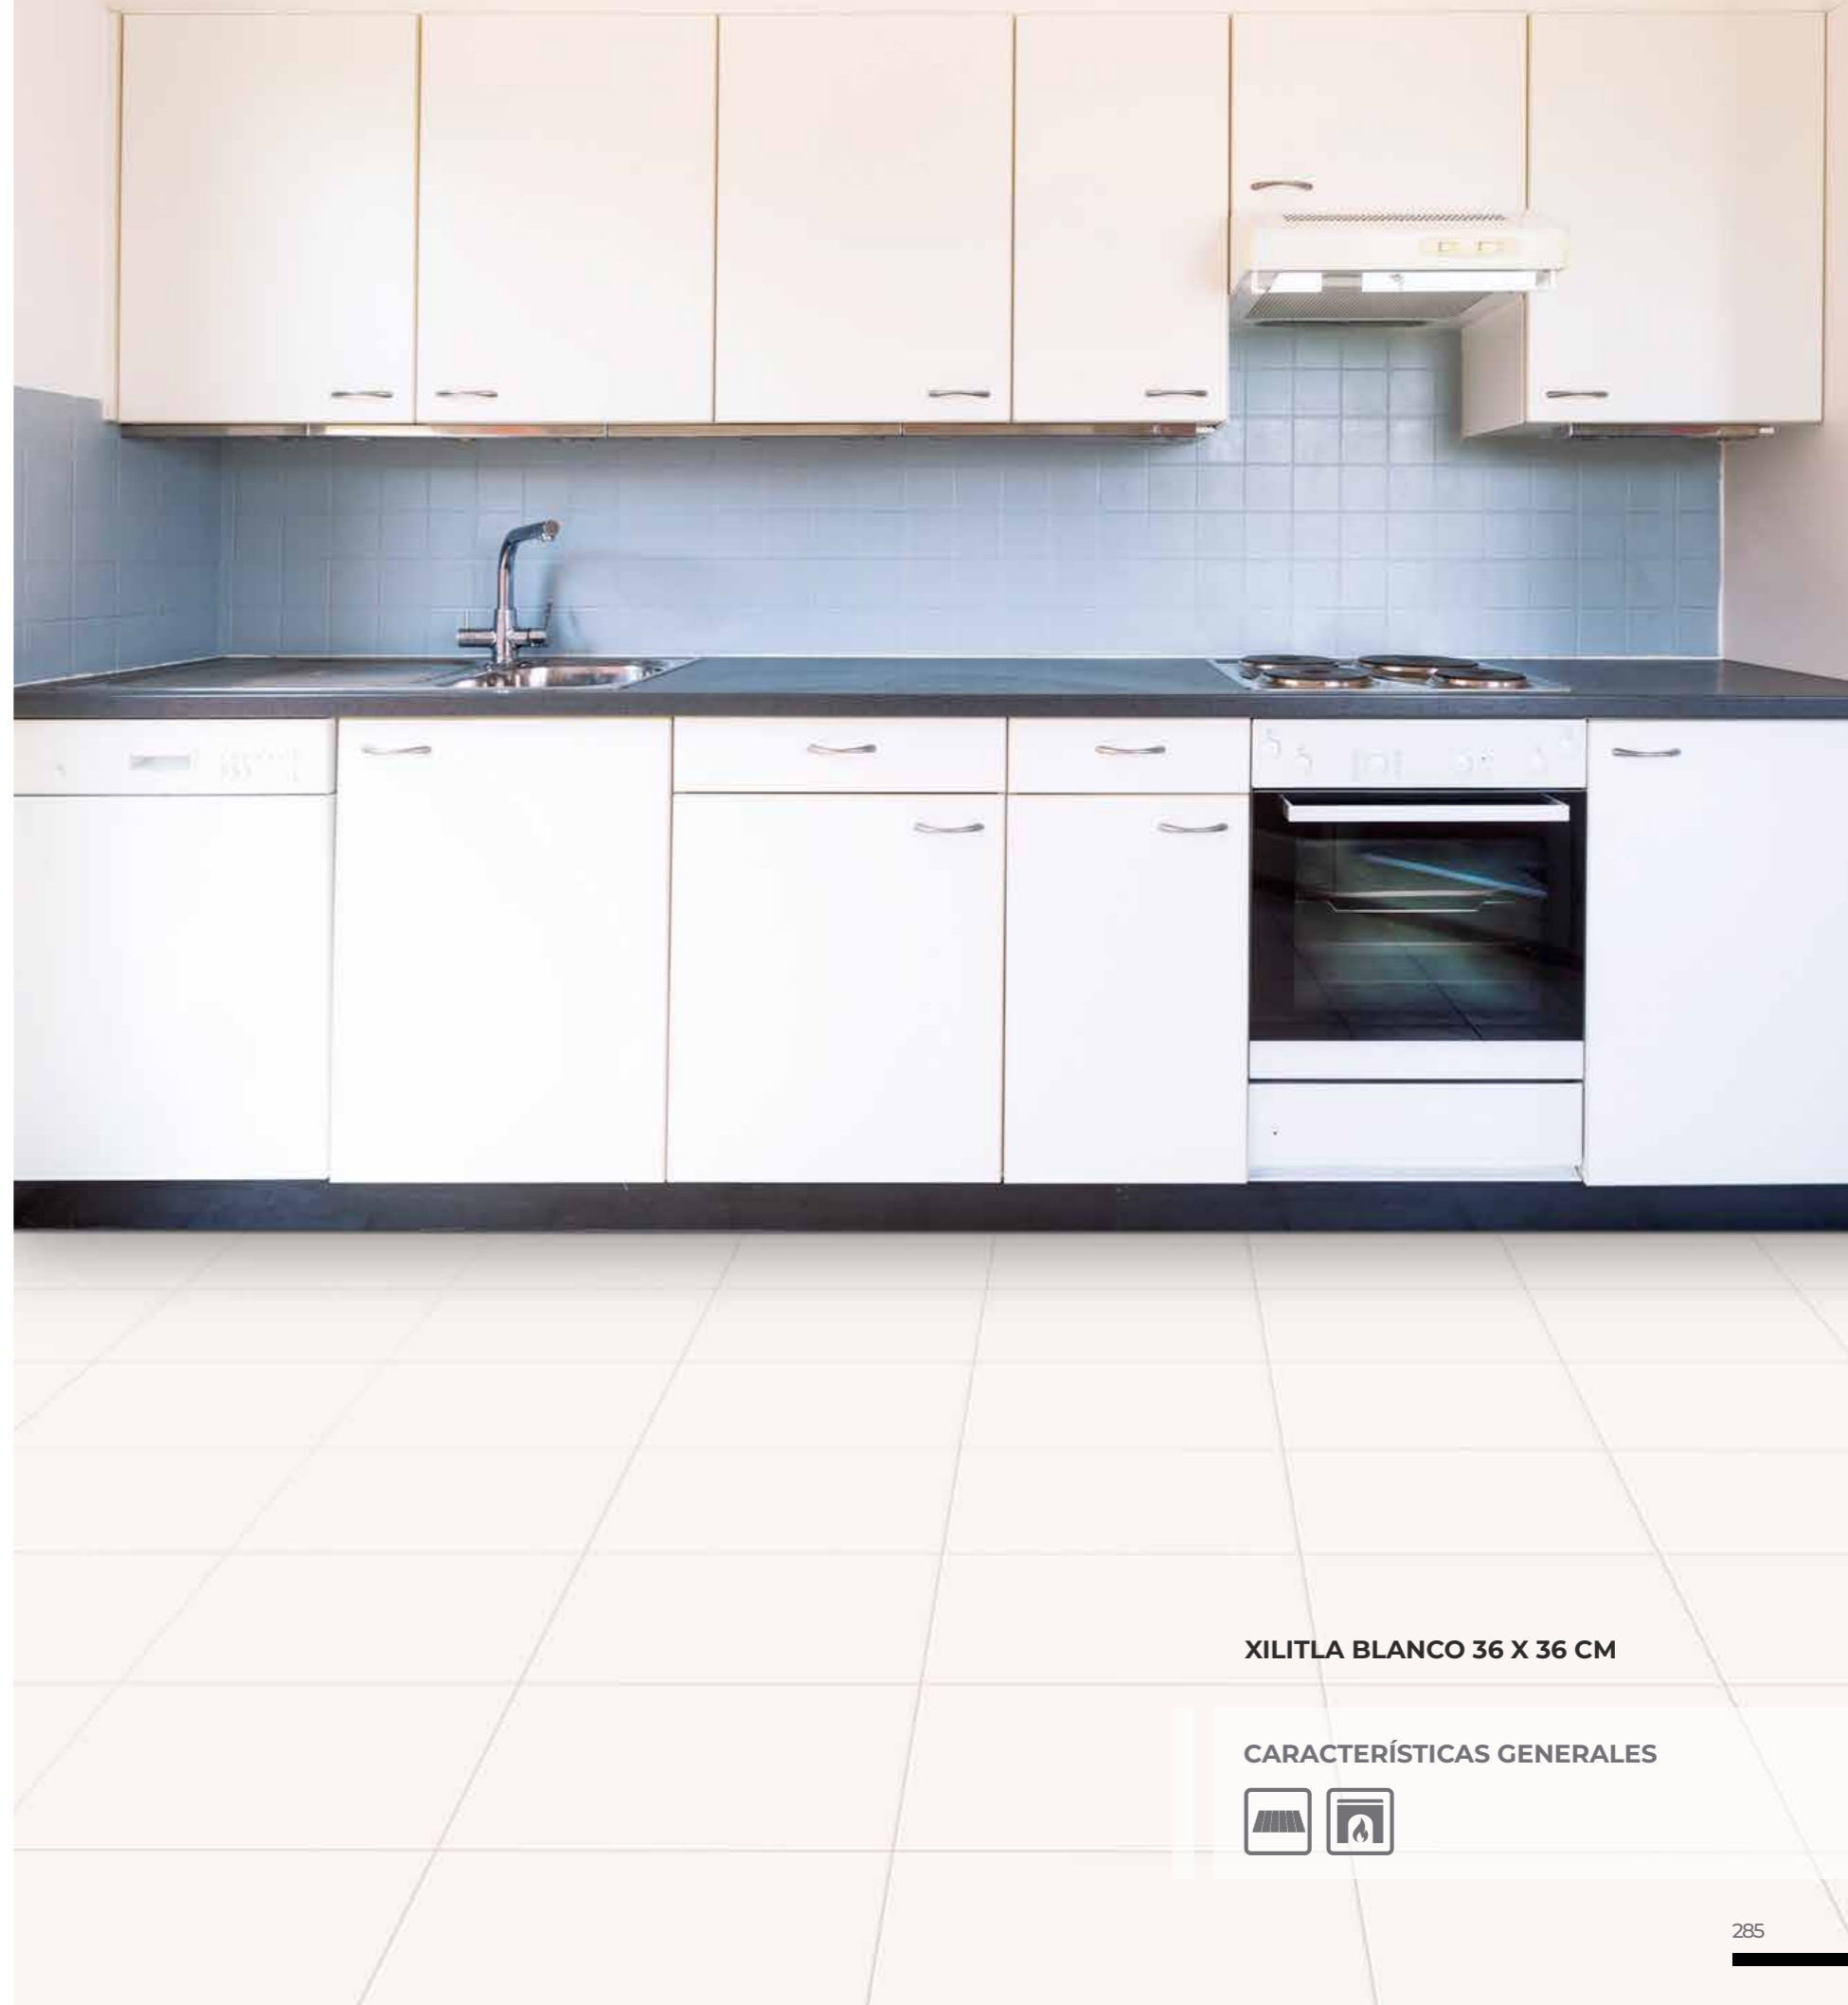

XILITLA BLANCO 36 X 36 CM

CARACTERÍSTICAS GENERALES