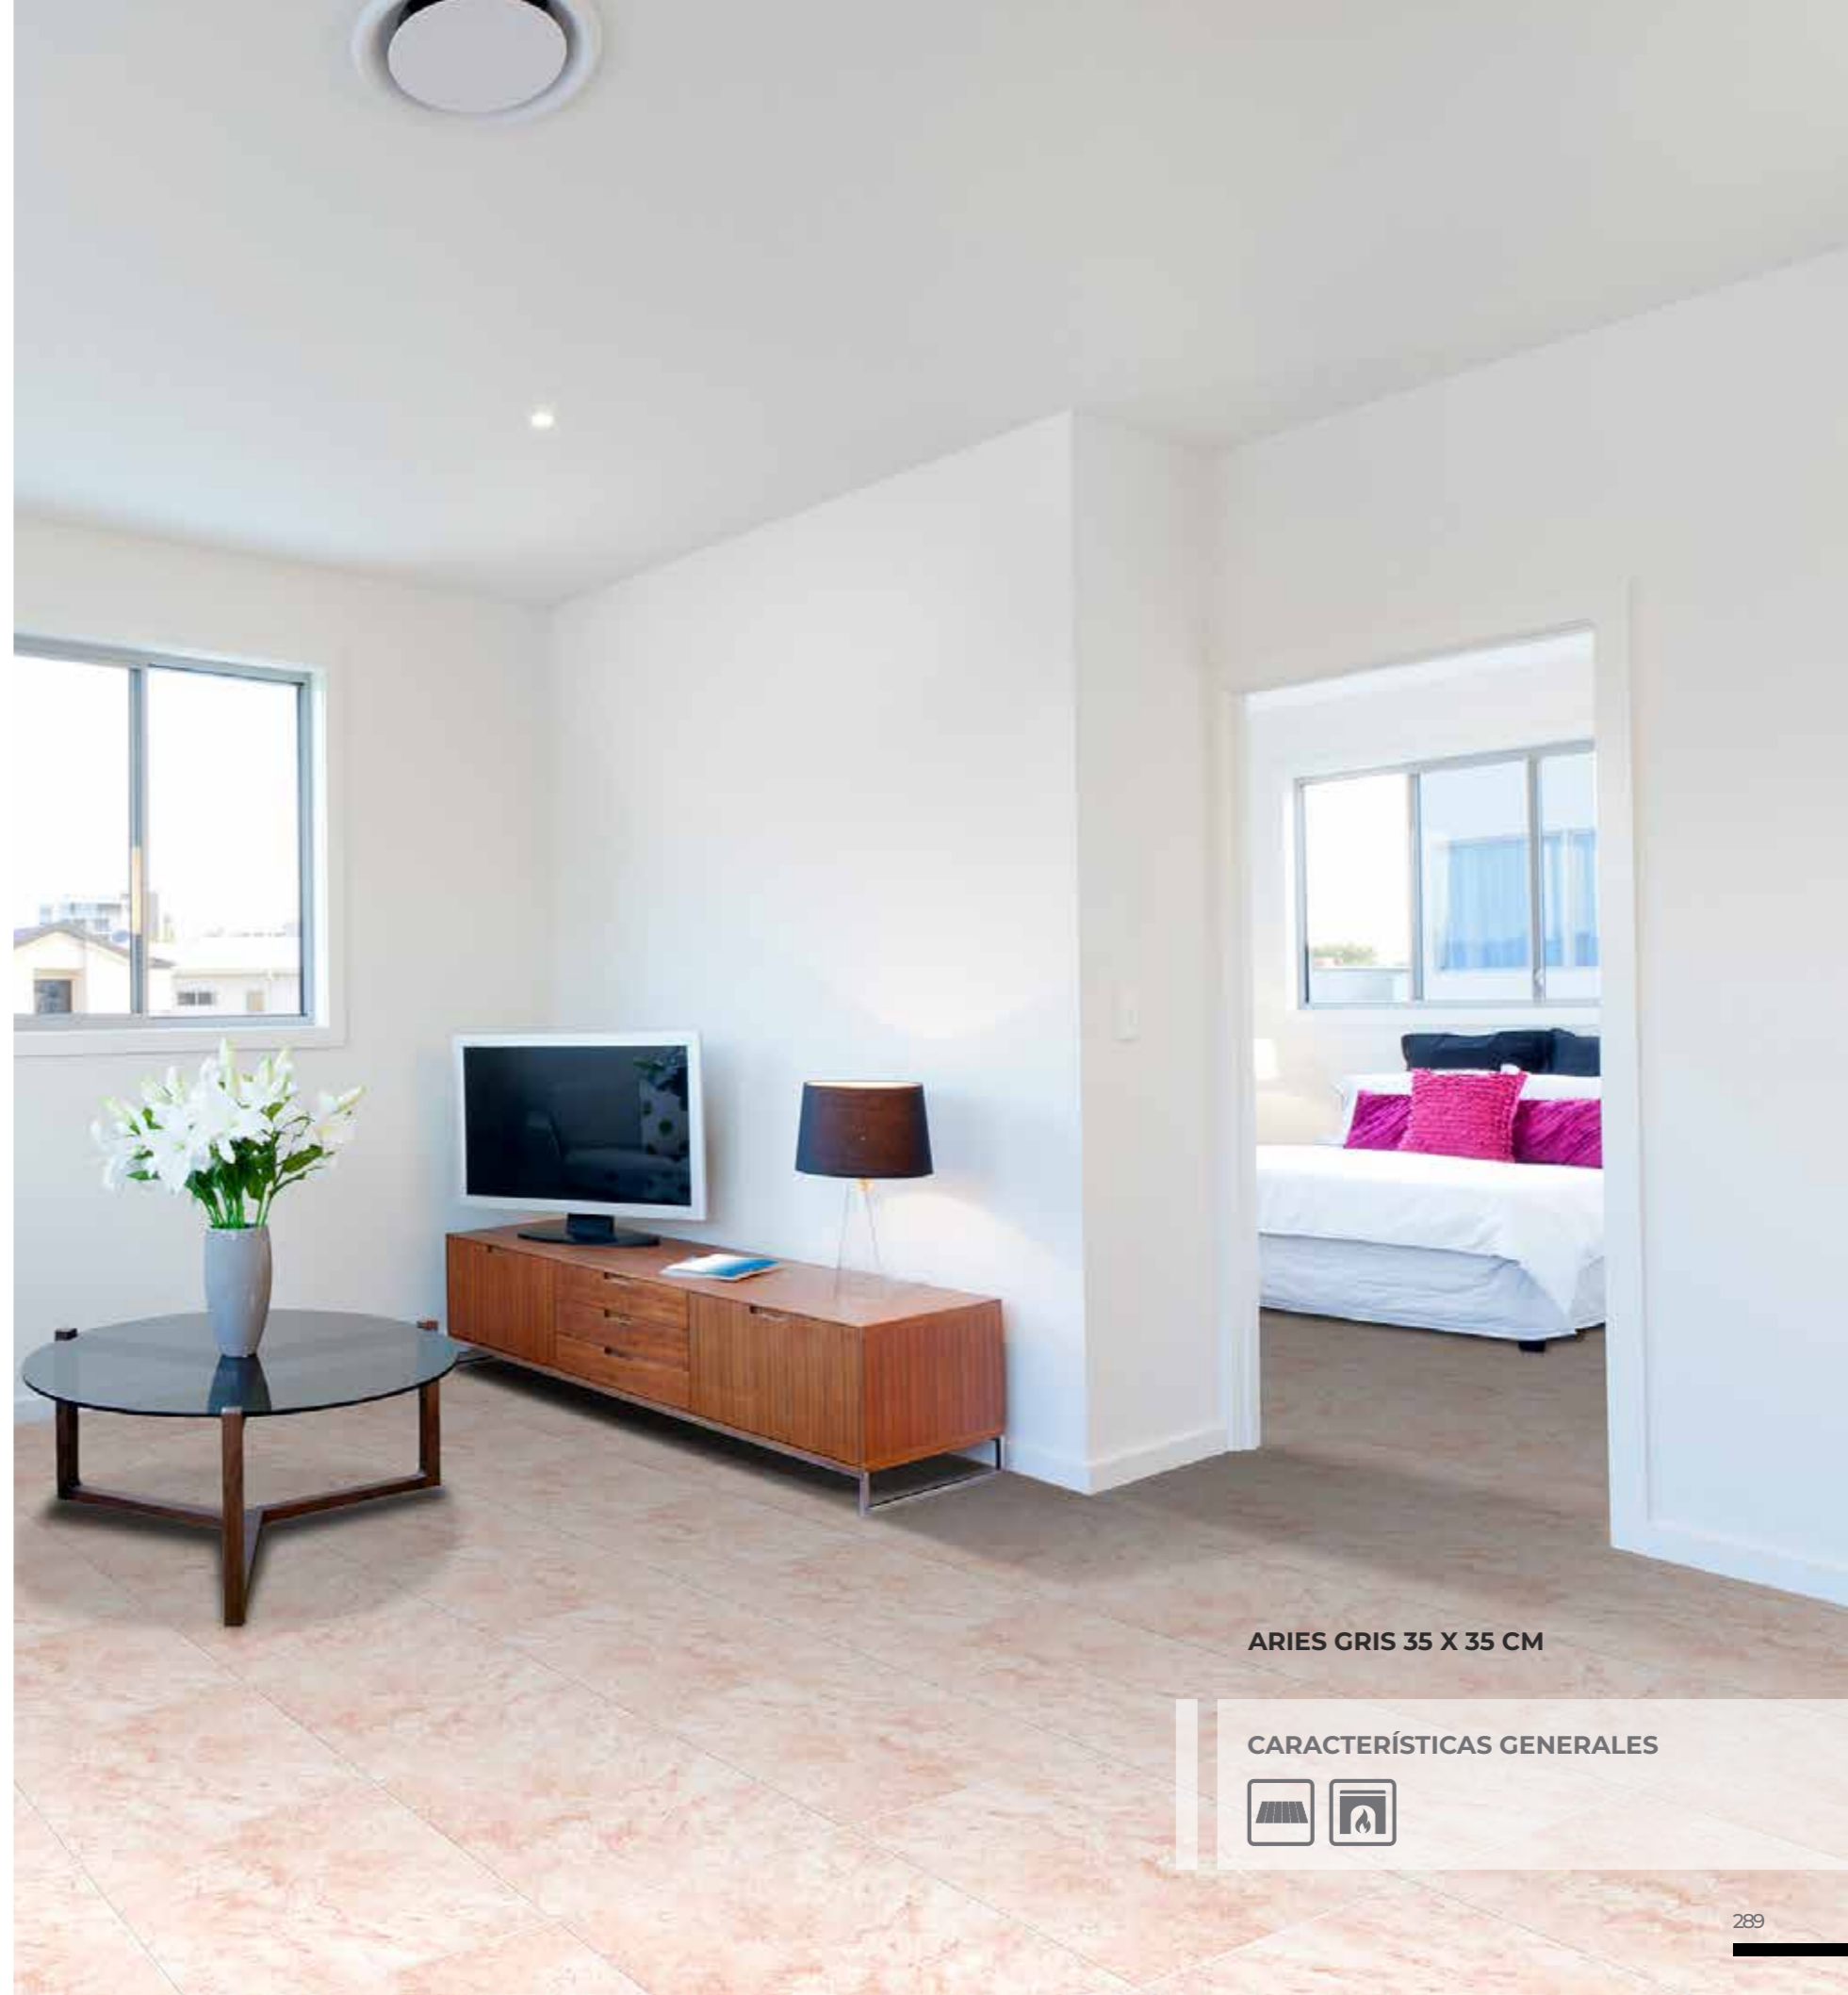

ARIES GRIS 35 X 35 CM

CARACTERÍSTICAS GENERALES