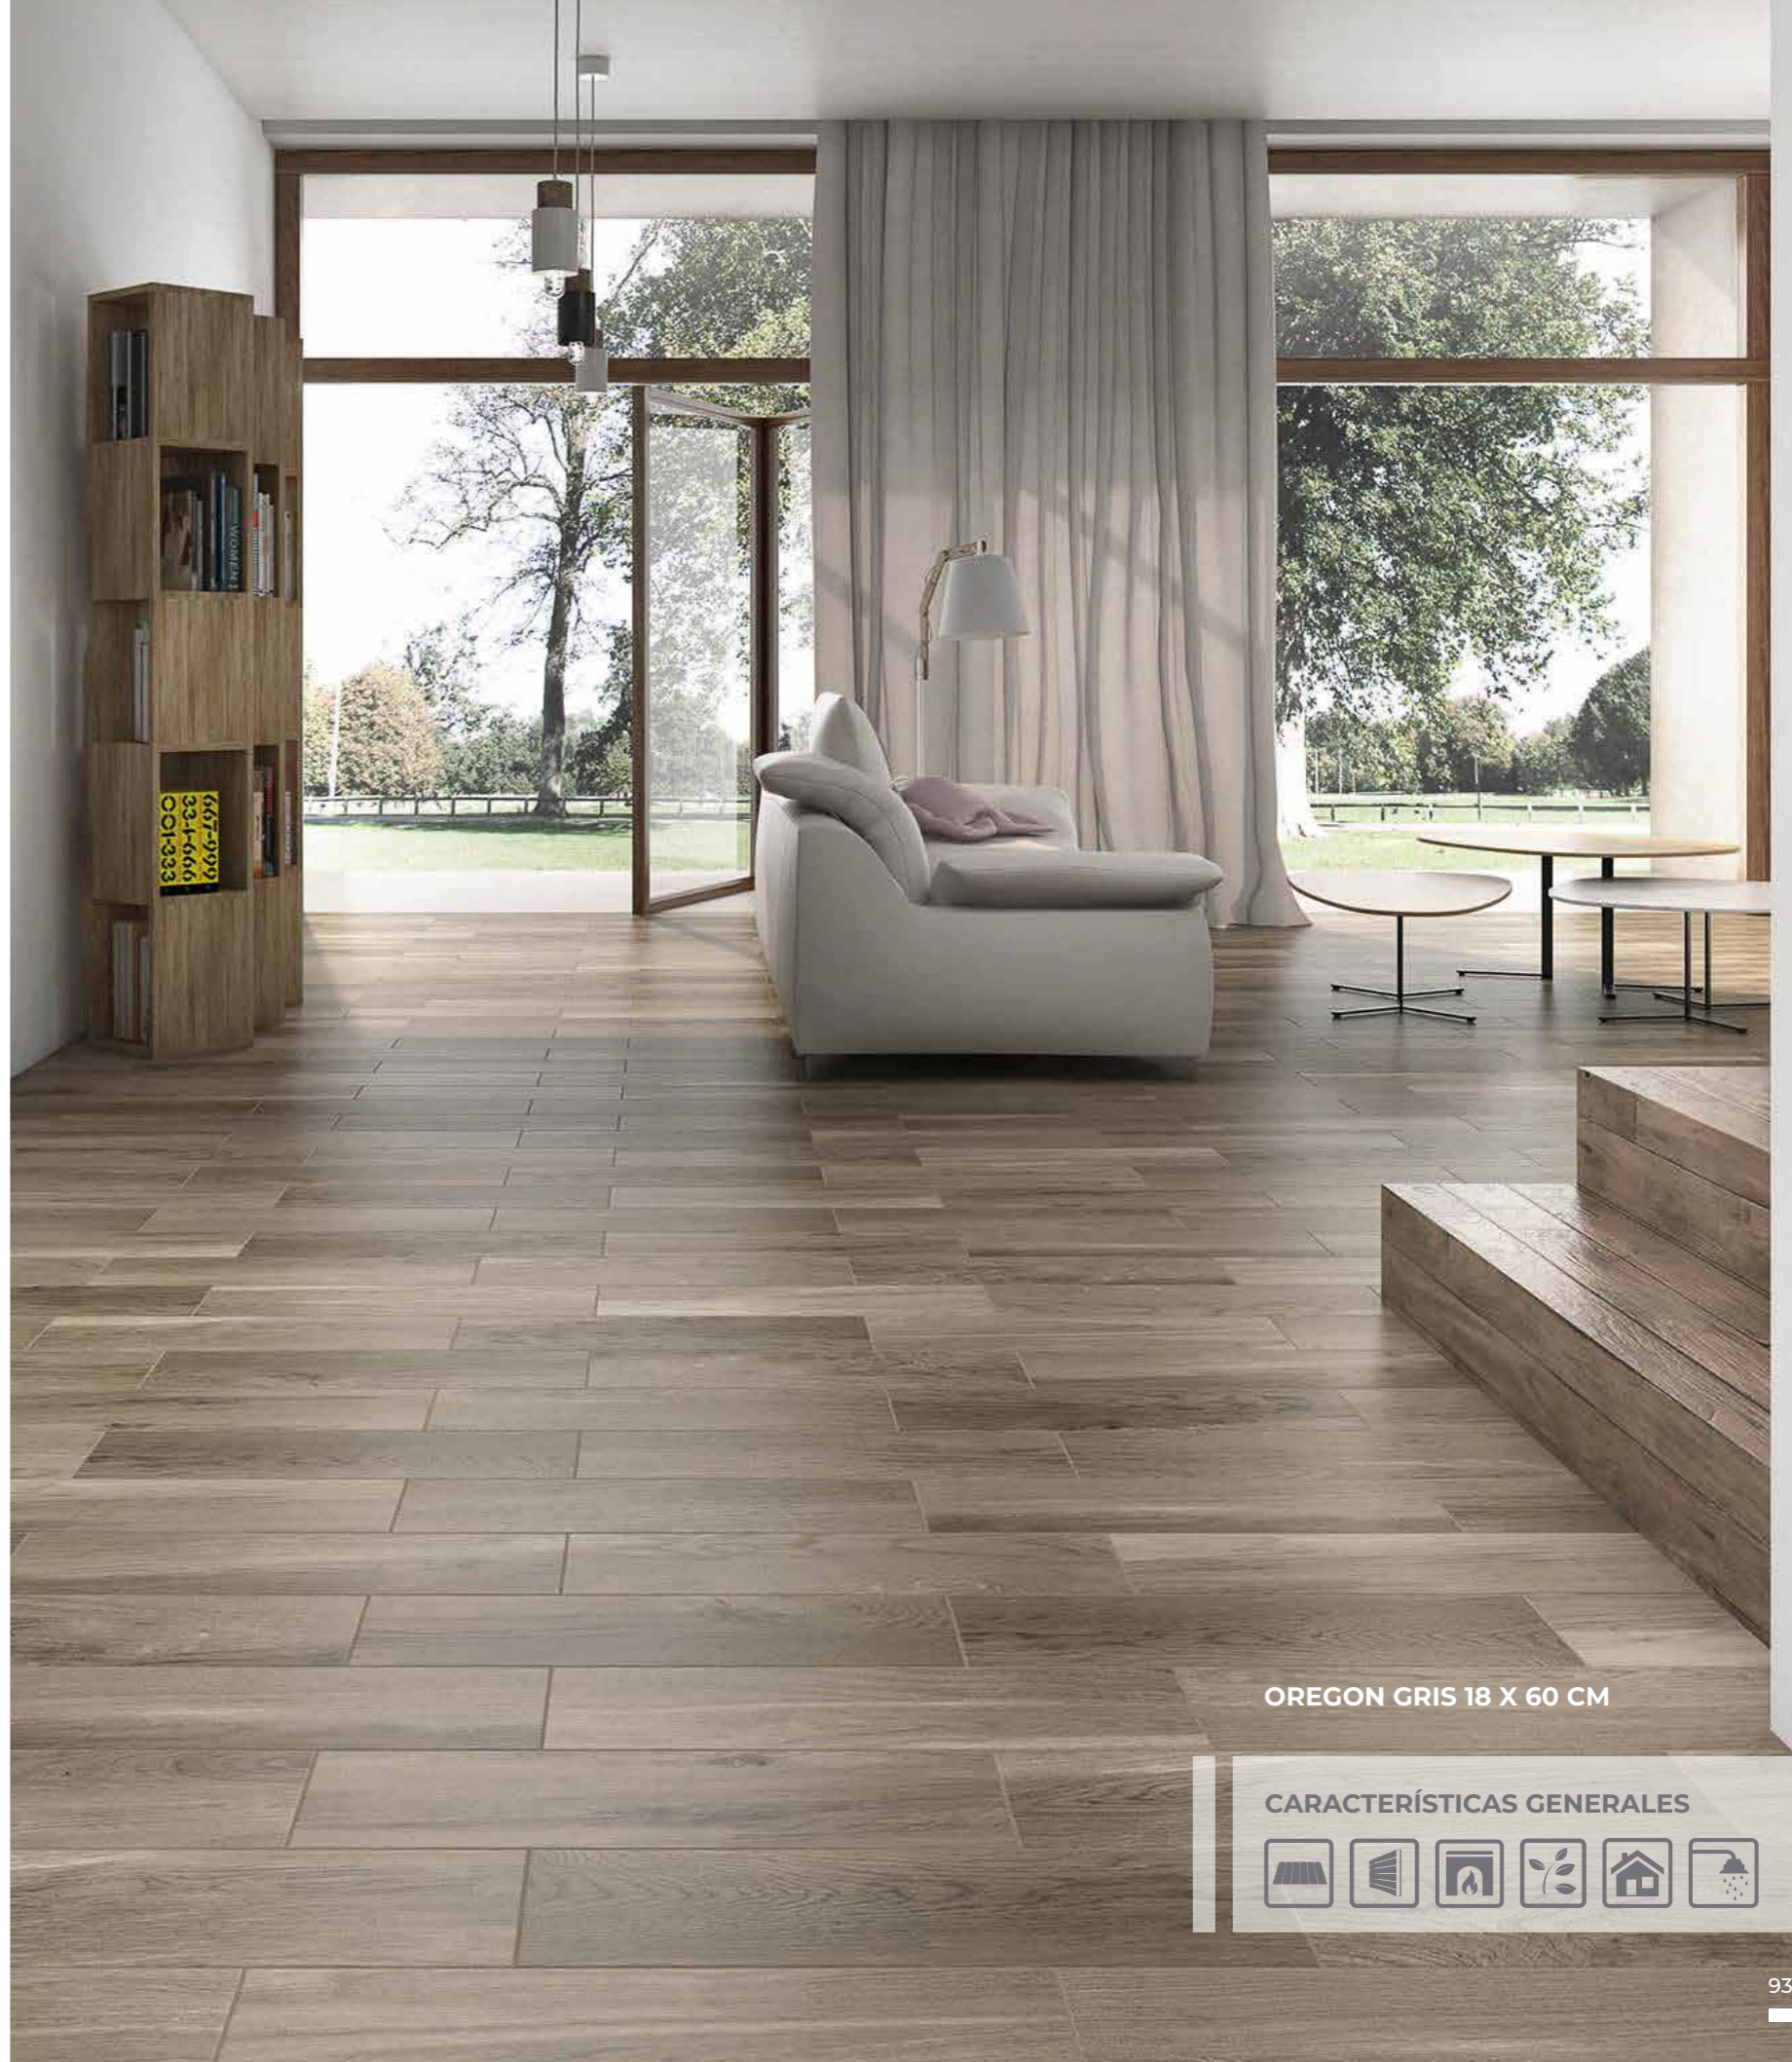

OREGON GRIS 18 X 60 CM

CARACTERÍSTICAS GENERALES