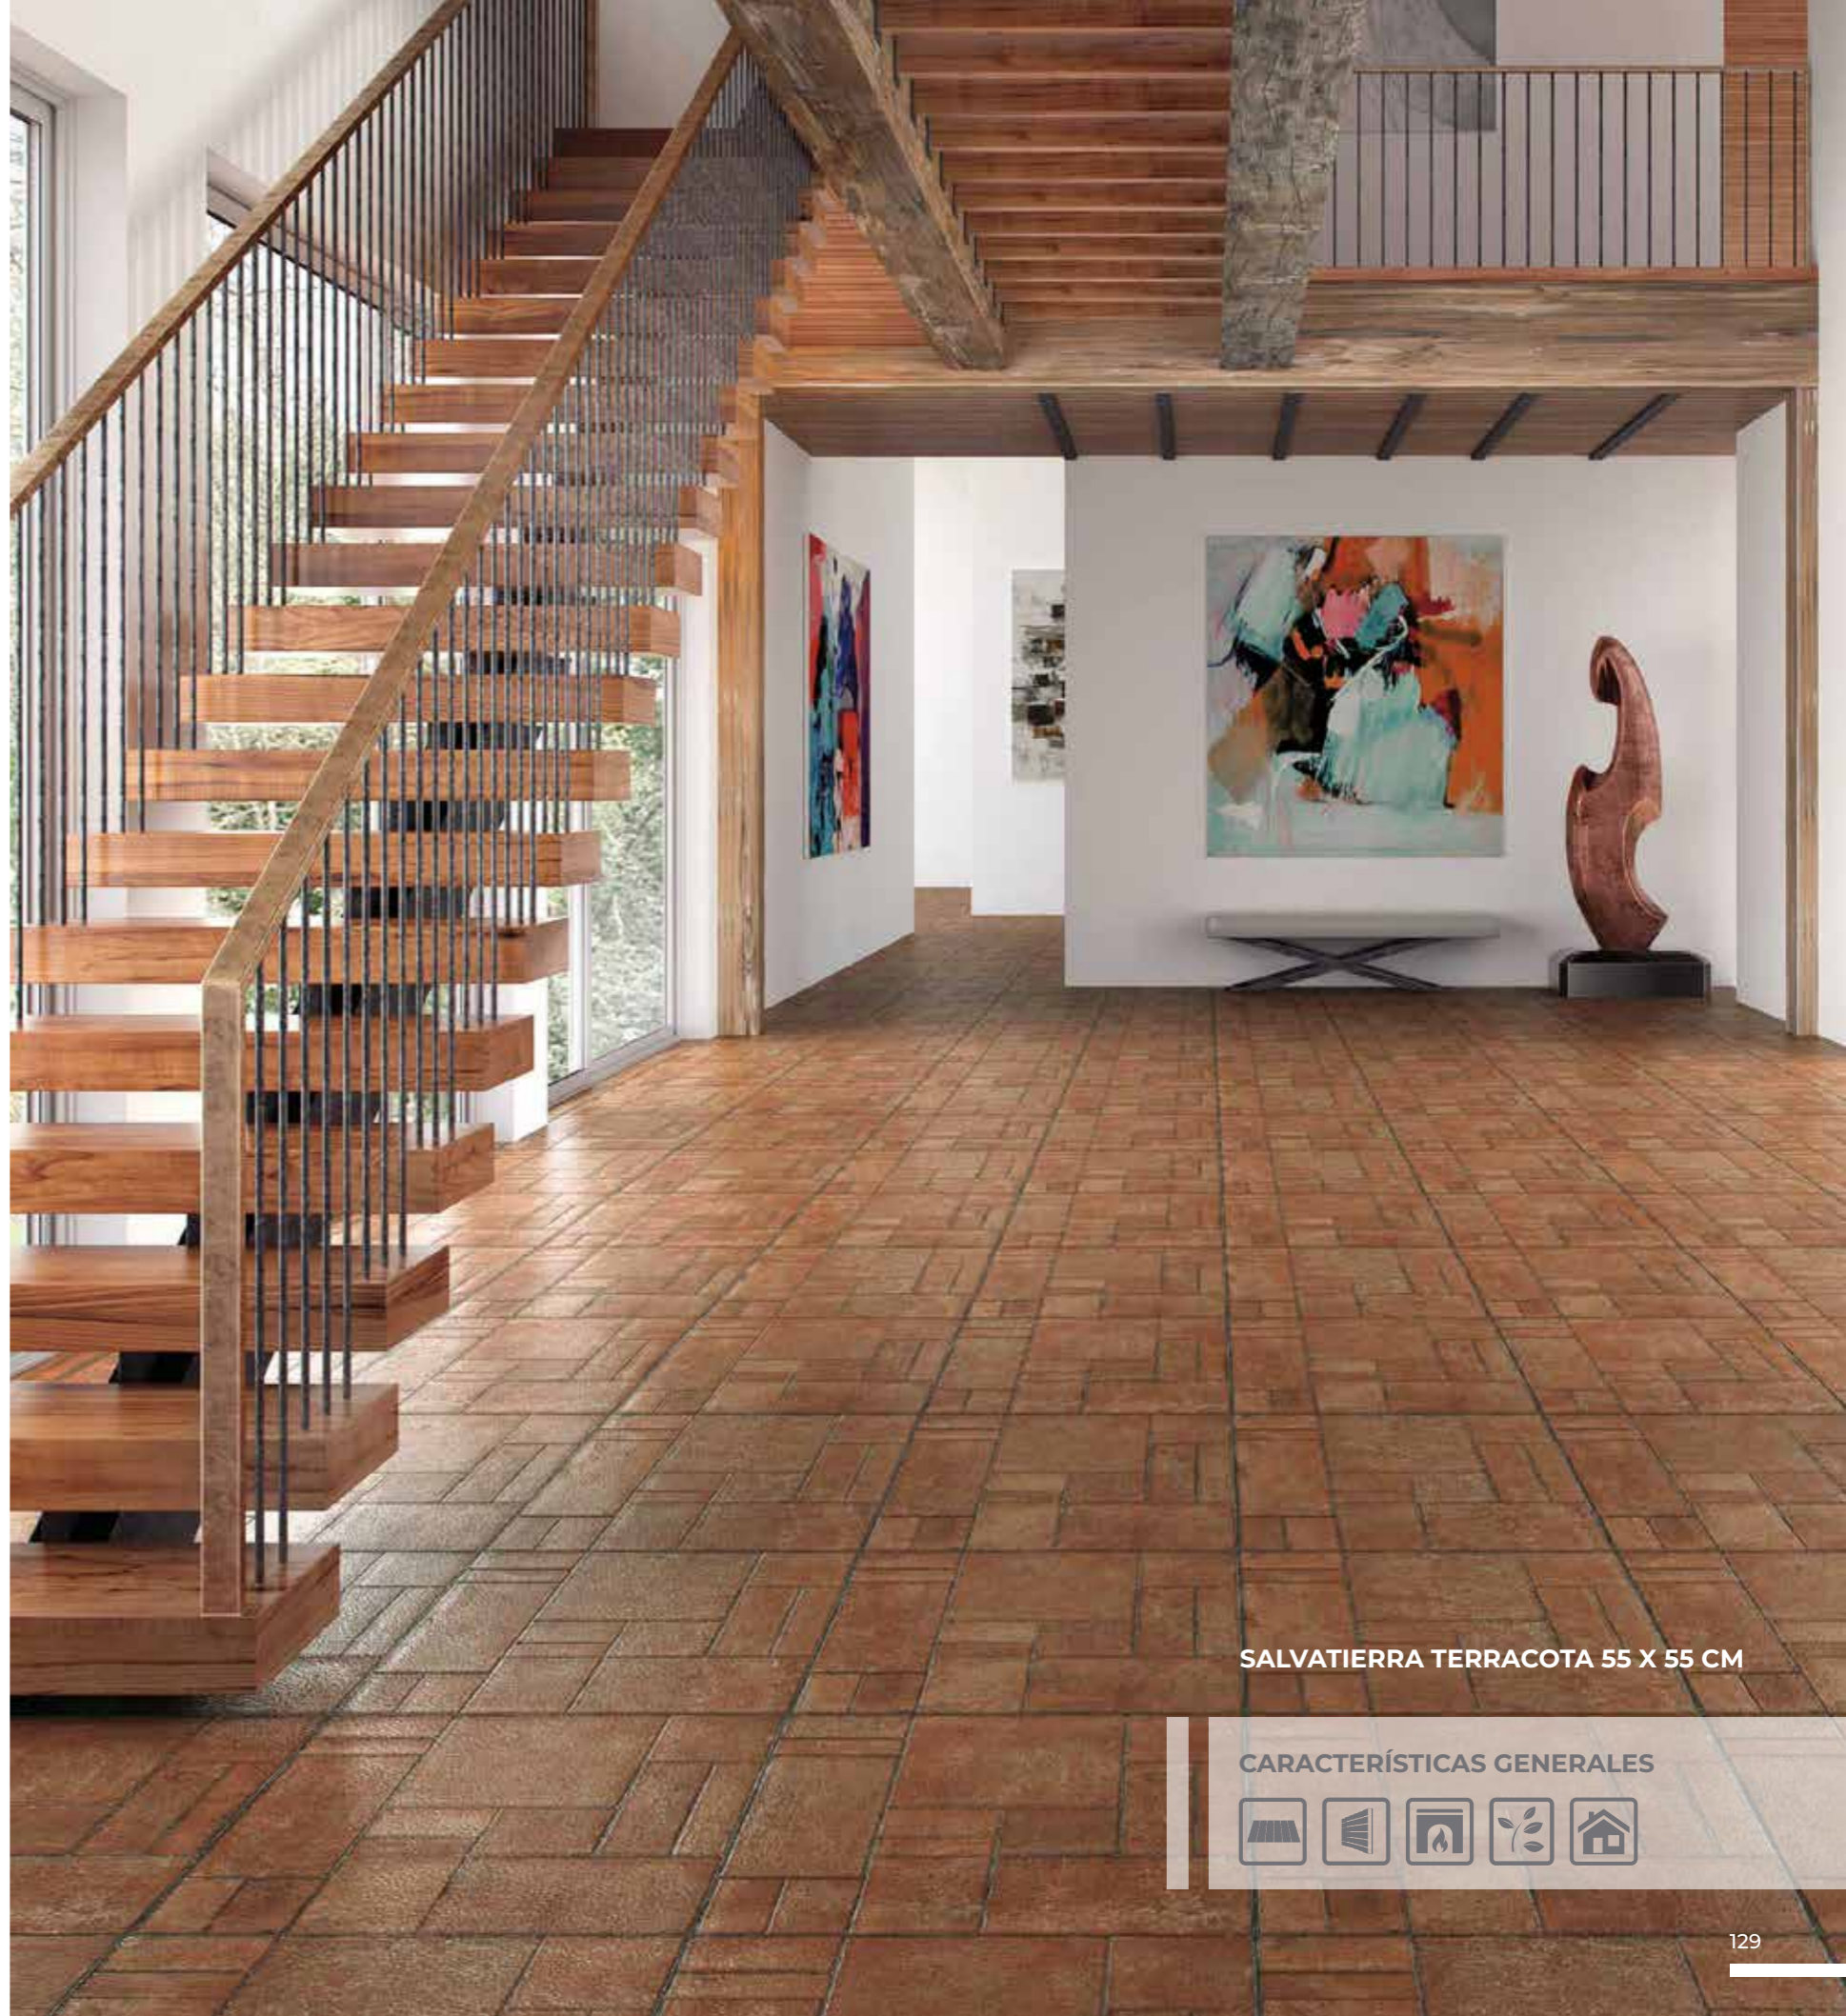

RÓDANO HUESO 55 X 55 CM

CARACTERÍSTICAS GENERALES

SALVATIERRA

PIEDRA MATE

TERRACOTA

55 X 55 CM

45 x 45 cm

SALVATIERRA TERRACOTA 55 X 55 CM