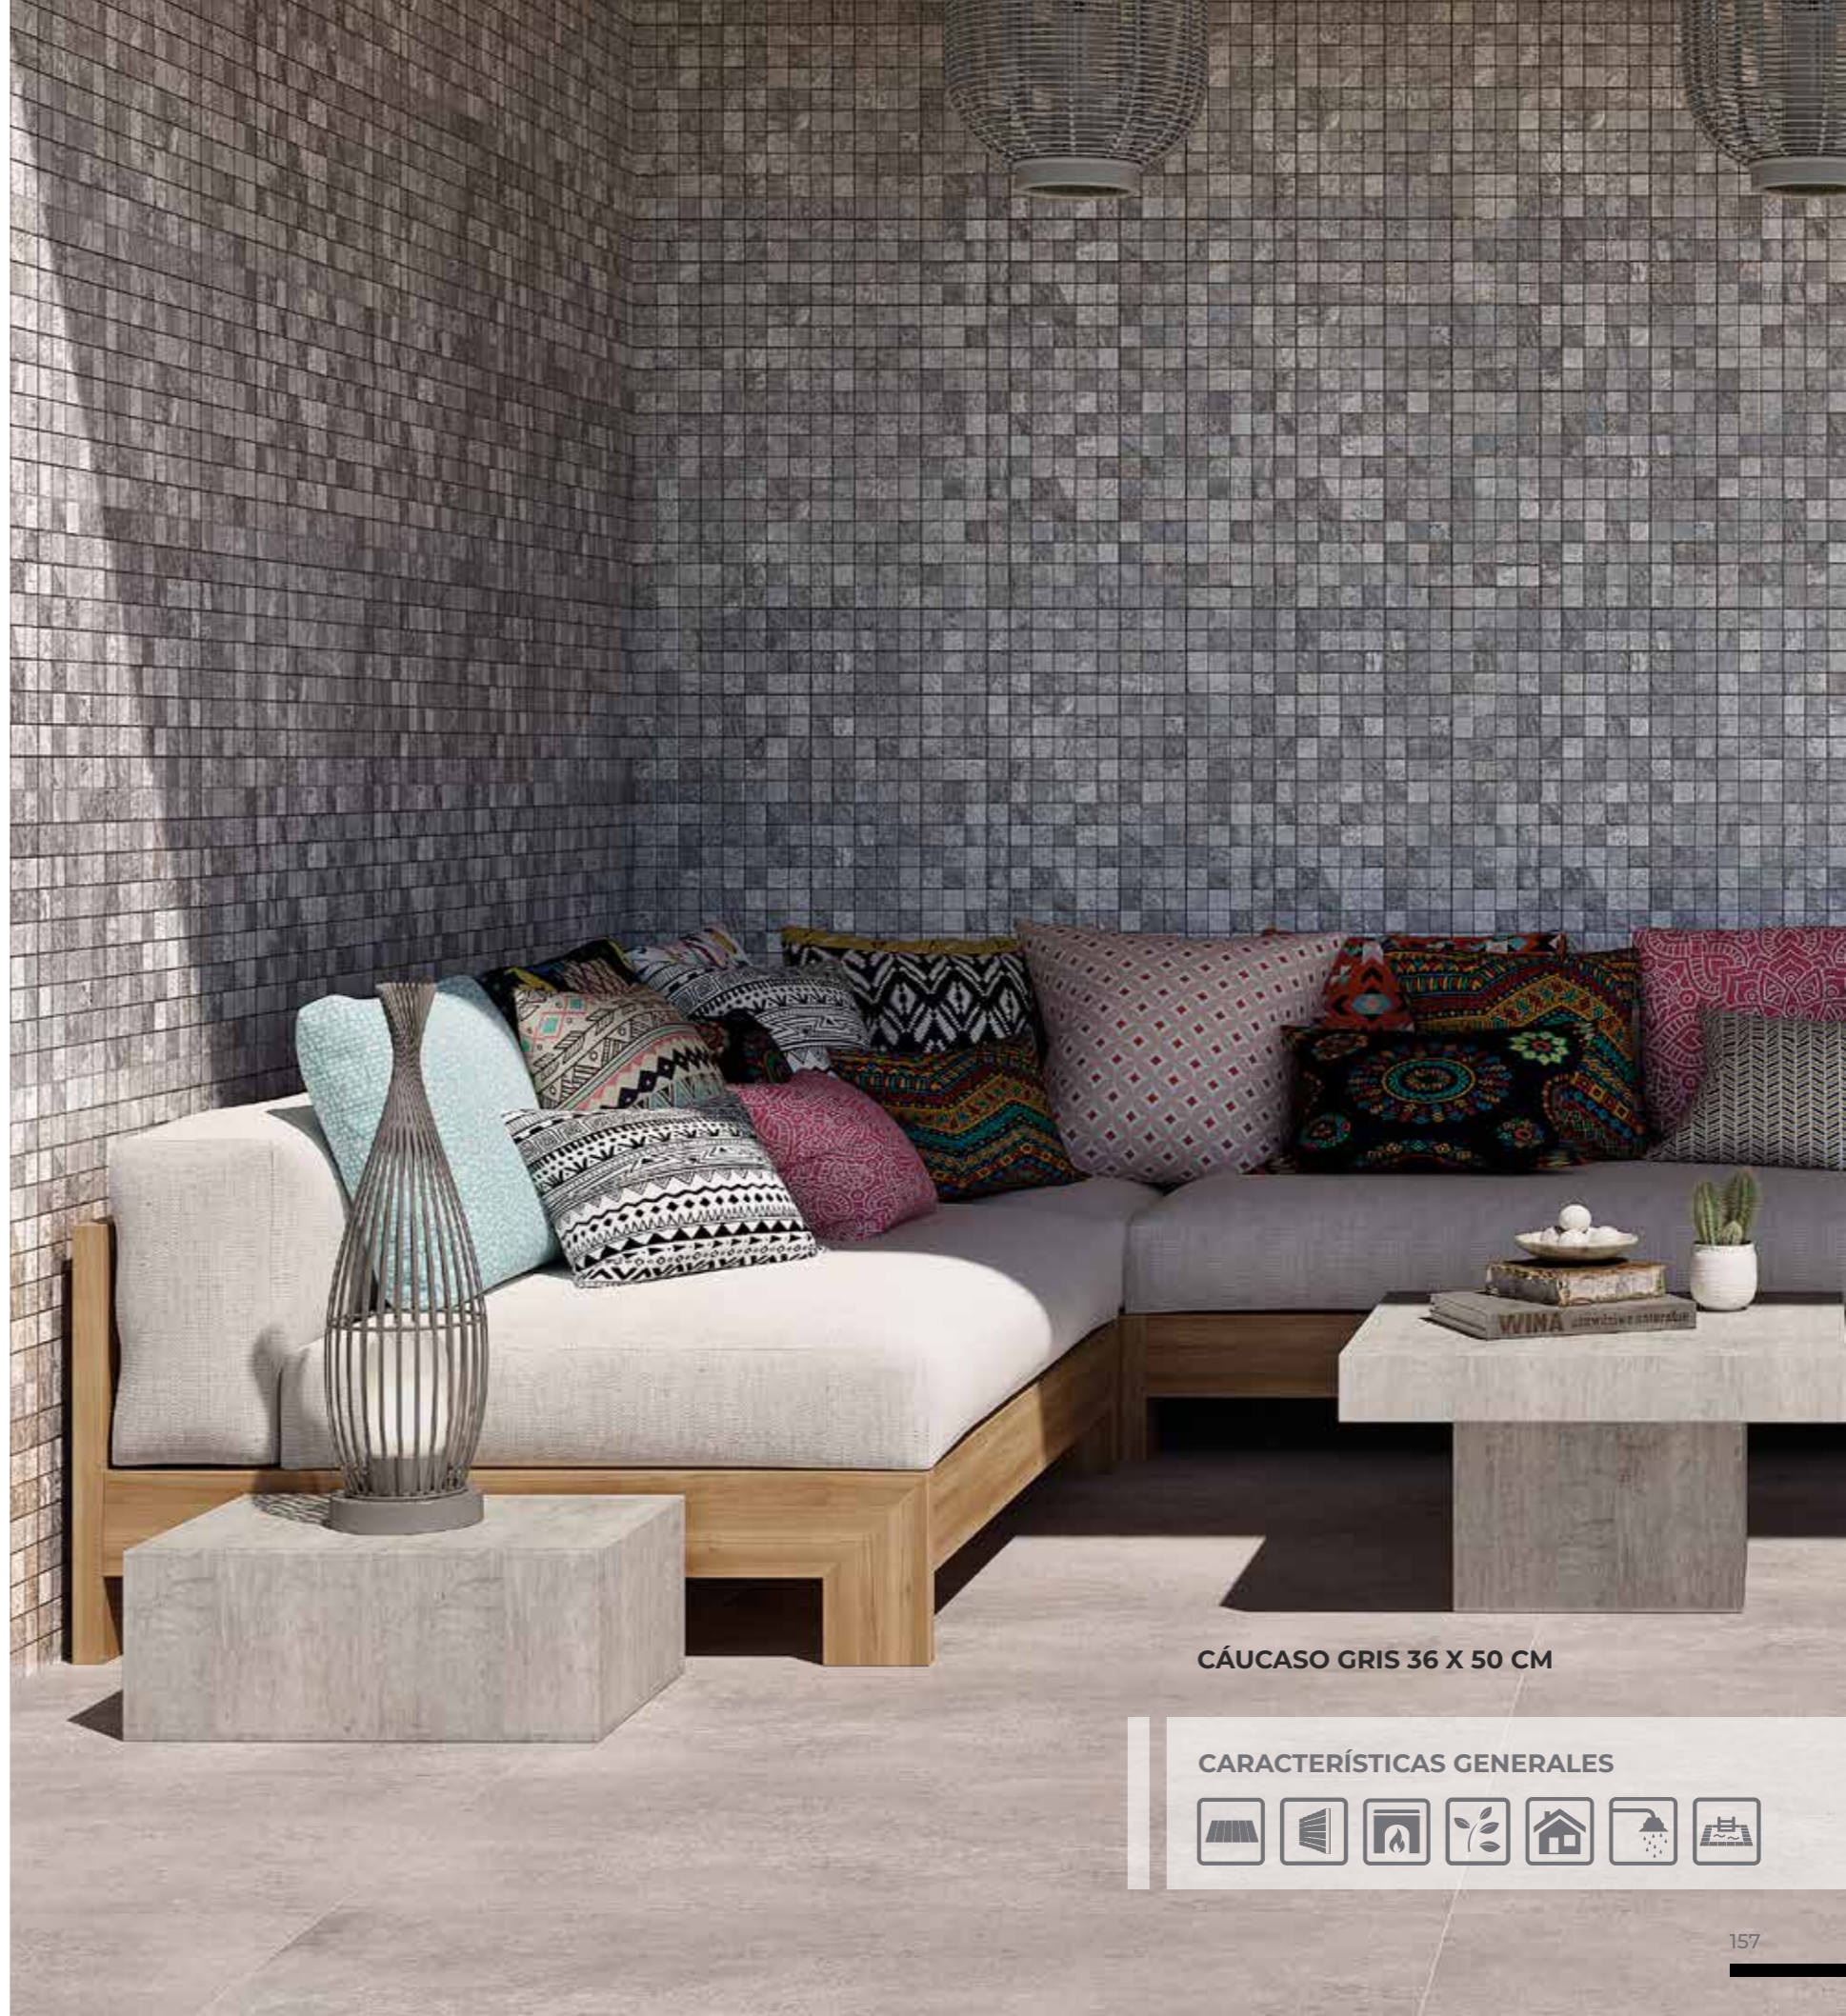

CÁUCASO GRIS 36 X 50 CM

CARACTERÍSTICAS GENERALES