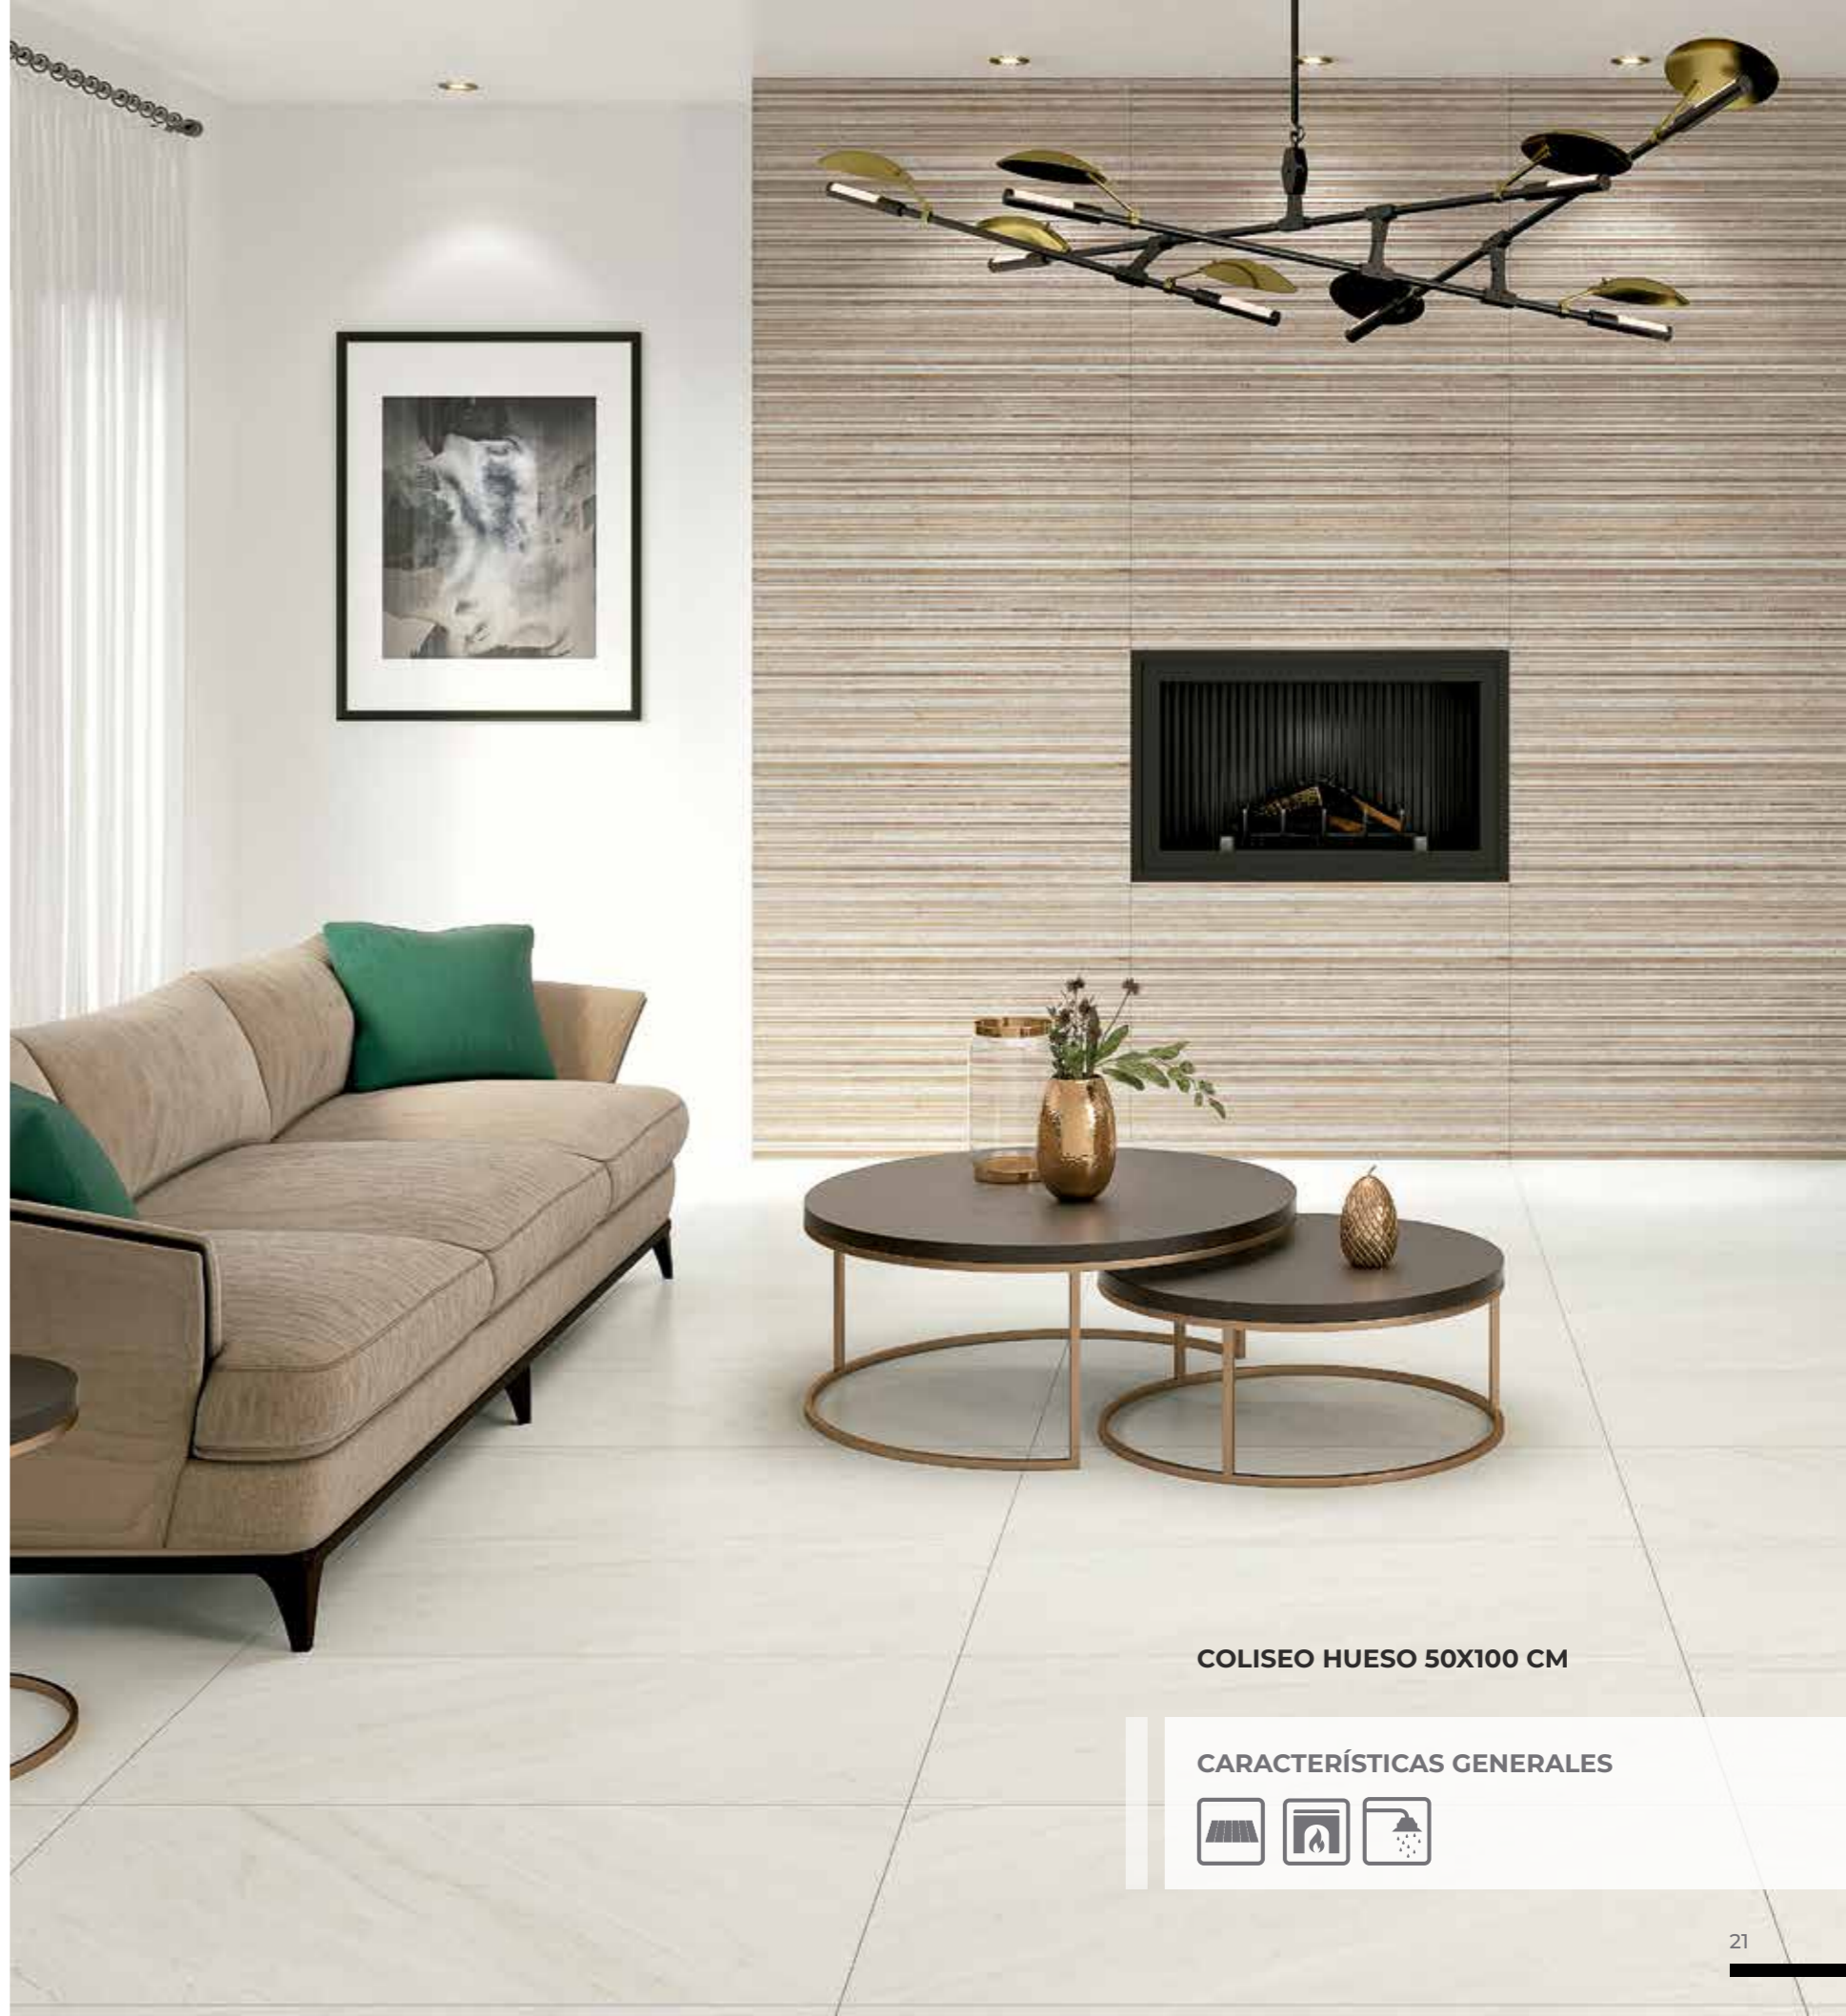

COLISEO HUESO 50X100 CM

CARACTERÍSTICAS GENERALES

CONDESA

MÁRMOL MATE

BEIGE

50 X 100 CM RECTIFICADO

CONDESA BEIGE 50 X 100 CM

CARACTERÍSTICAS GENERALES