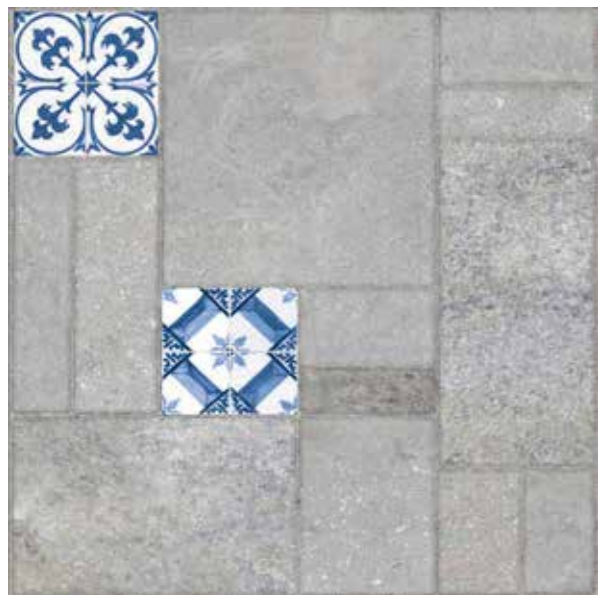

CASONA

PIEDRA MATE

BLEU

55 X 55 CM