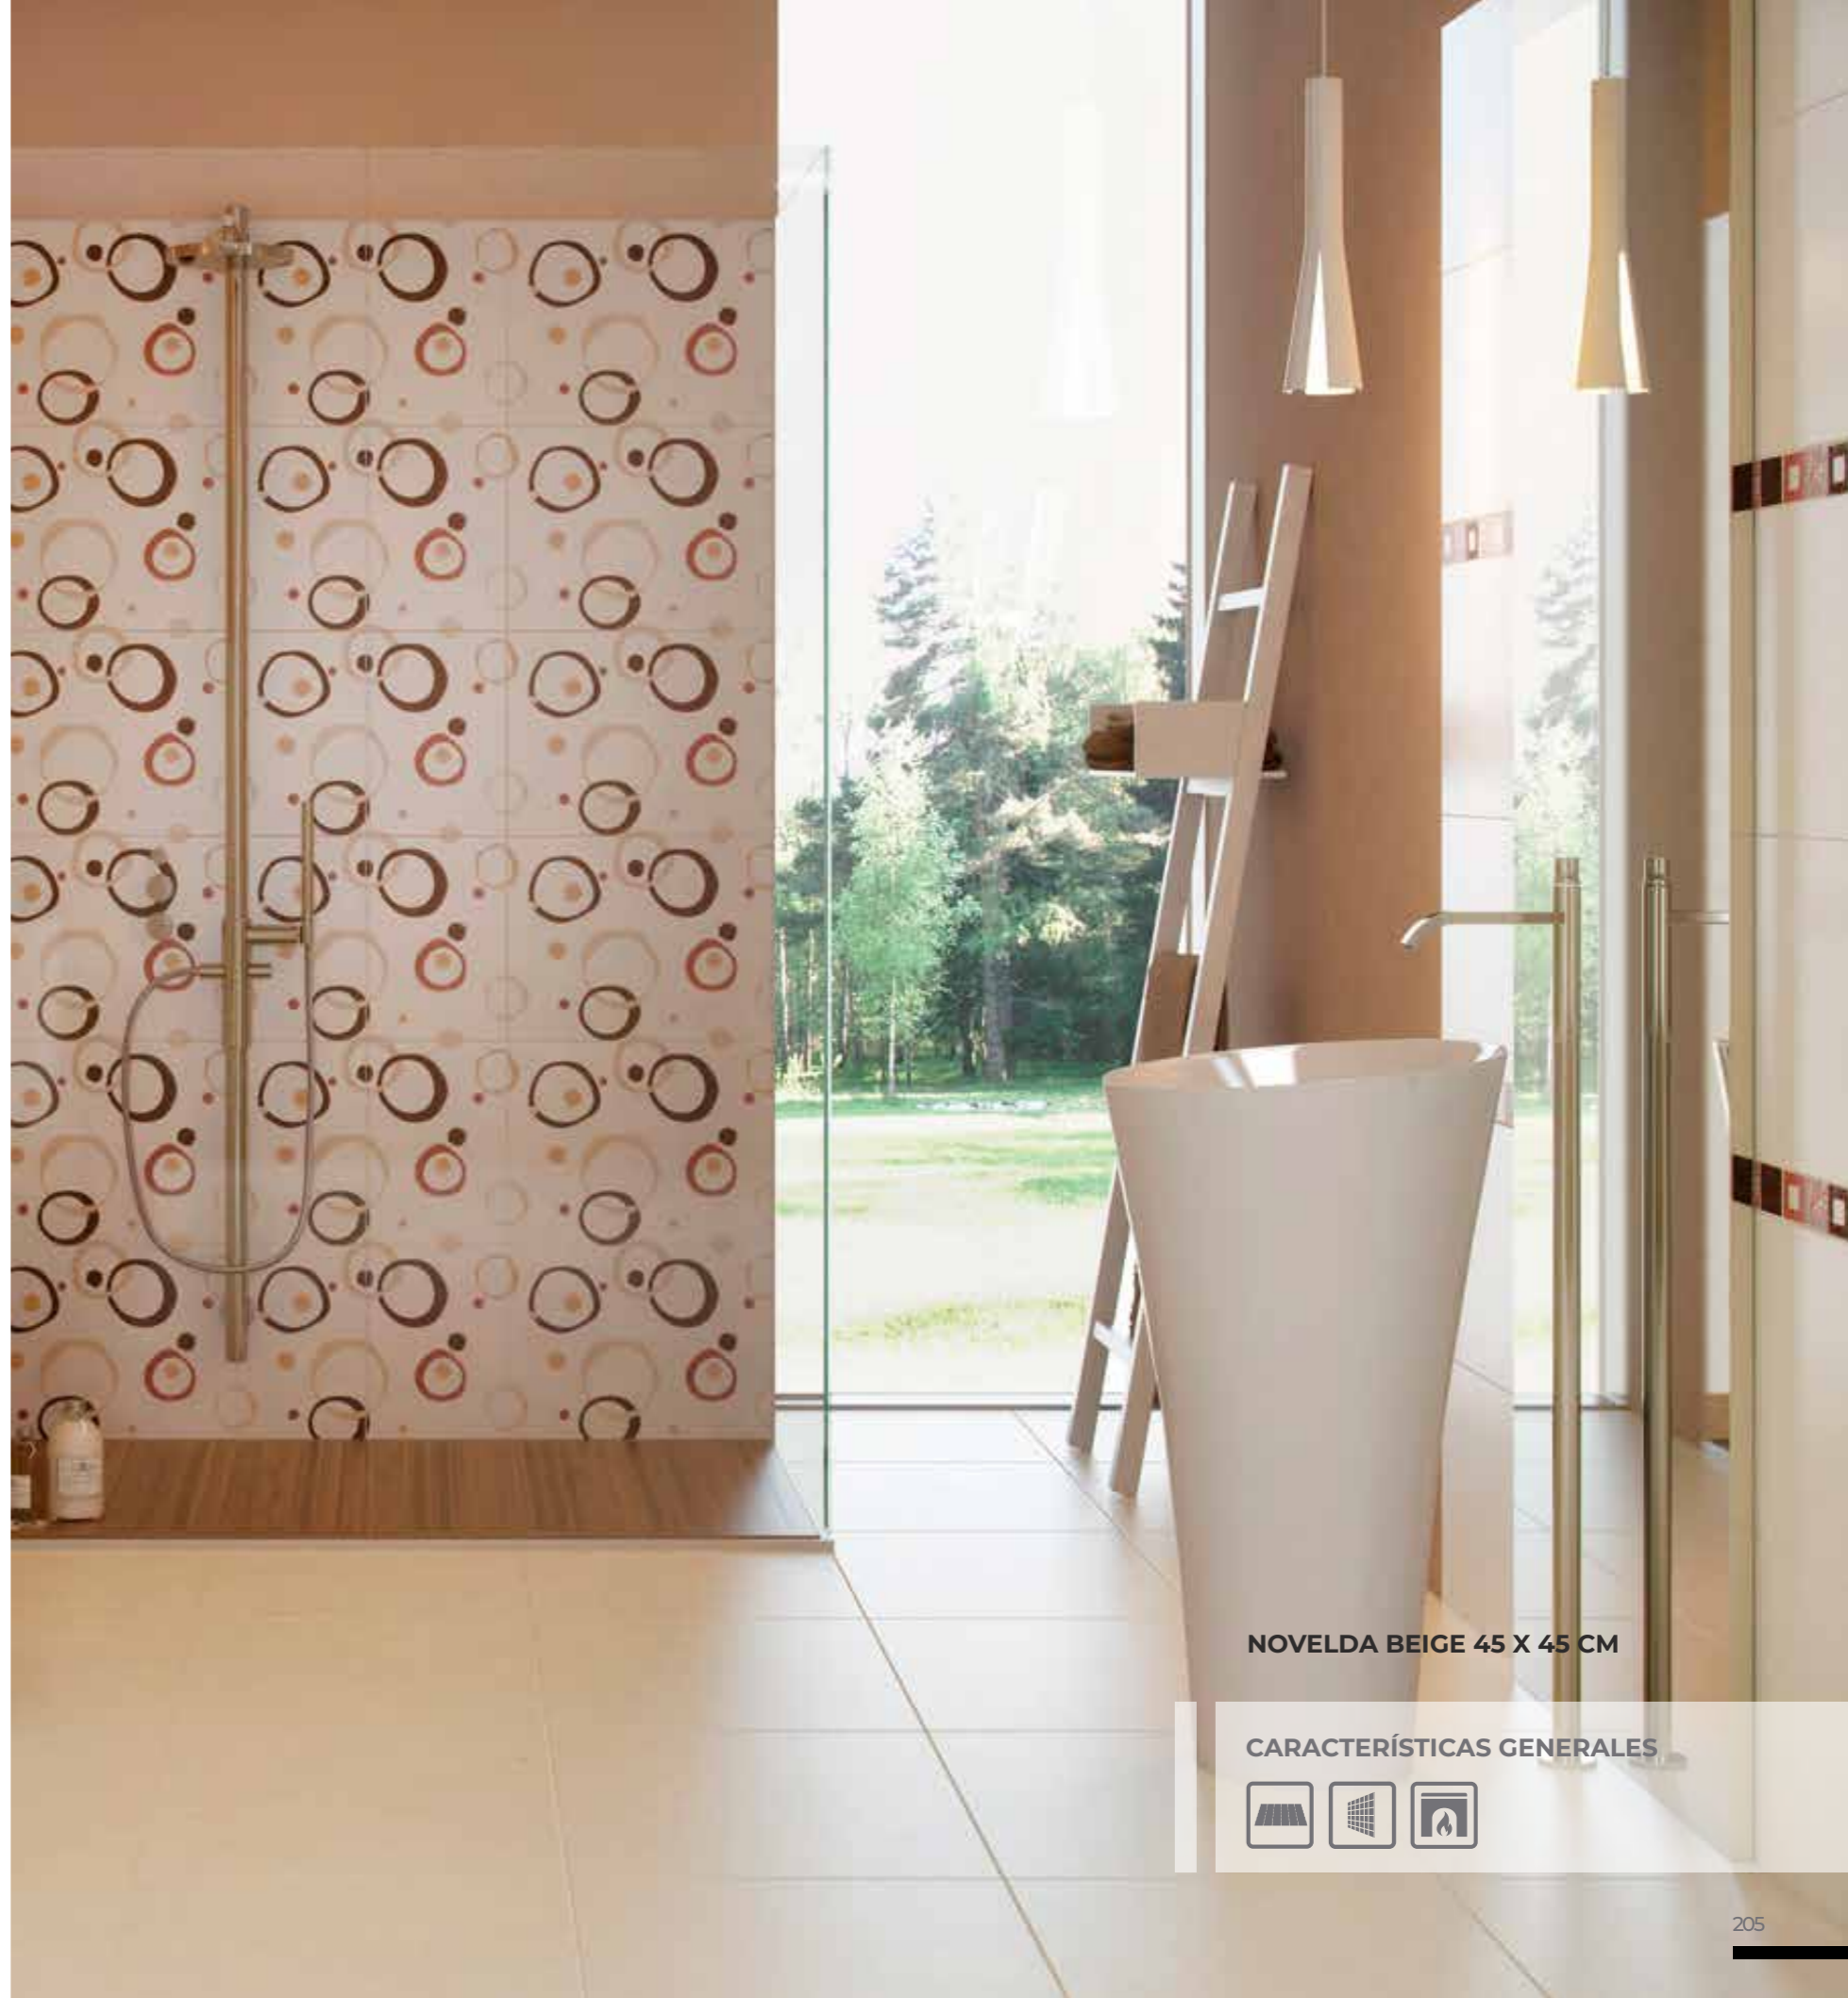

DECO MOSAICO

45 X 45 CM

NOUVEAU BLANCO Y NEGRO 45 X 45 CM

CARACTERÍSTICAS GENERALES

NOVELDA

MÁRMOL BRILLANTE

BEIGE

45 X 45 CM

36 X 50 CM

NOVELDA BEIGE 45 X 45 CM

CARACTERÍSTICAS GENERALES

ORIÓN

PIEDRA MATE

EMBER

45 X 45 CM

ORIÓN EMBER 45 X 45 CM

CARACTERÍSTICAS GENERALES

PUERTO

MÁRMOL BRILLANTE

MARBELLA

45 X 45 CM

PUERTO MARBELLA 45 X 45 CM

CARACTERÍSTICAS GENERALES

PYRGOS