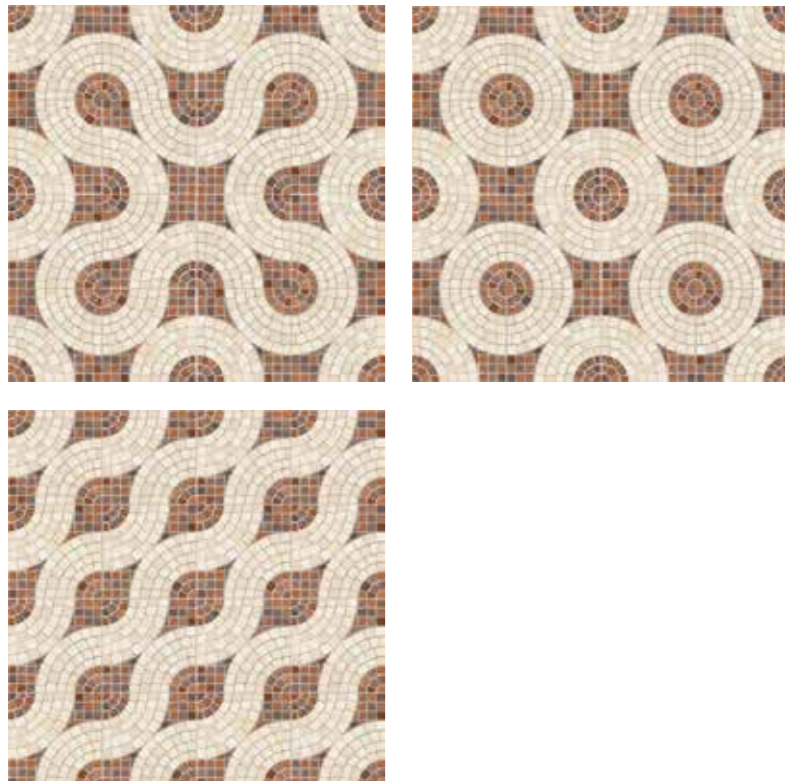

STRADA TERRA 45 X 45 CM

CARACTERÍSTICAS GENERALES