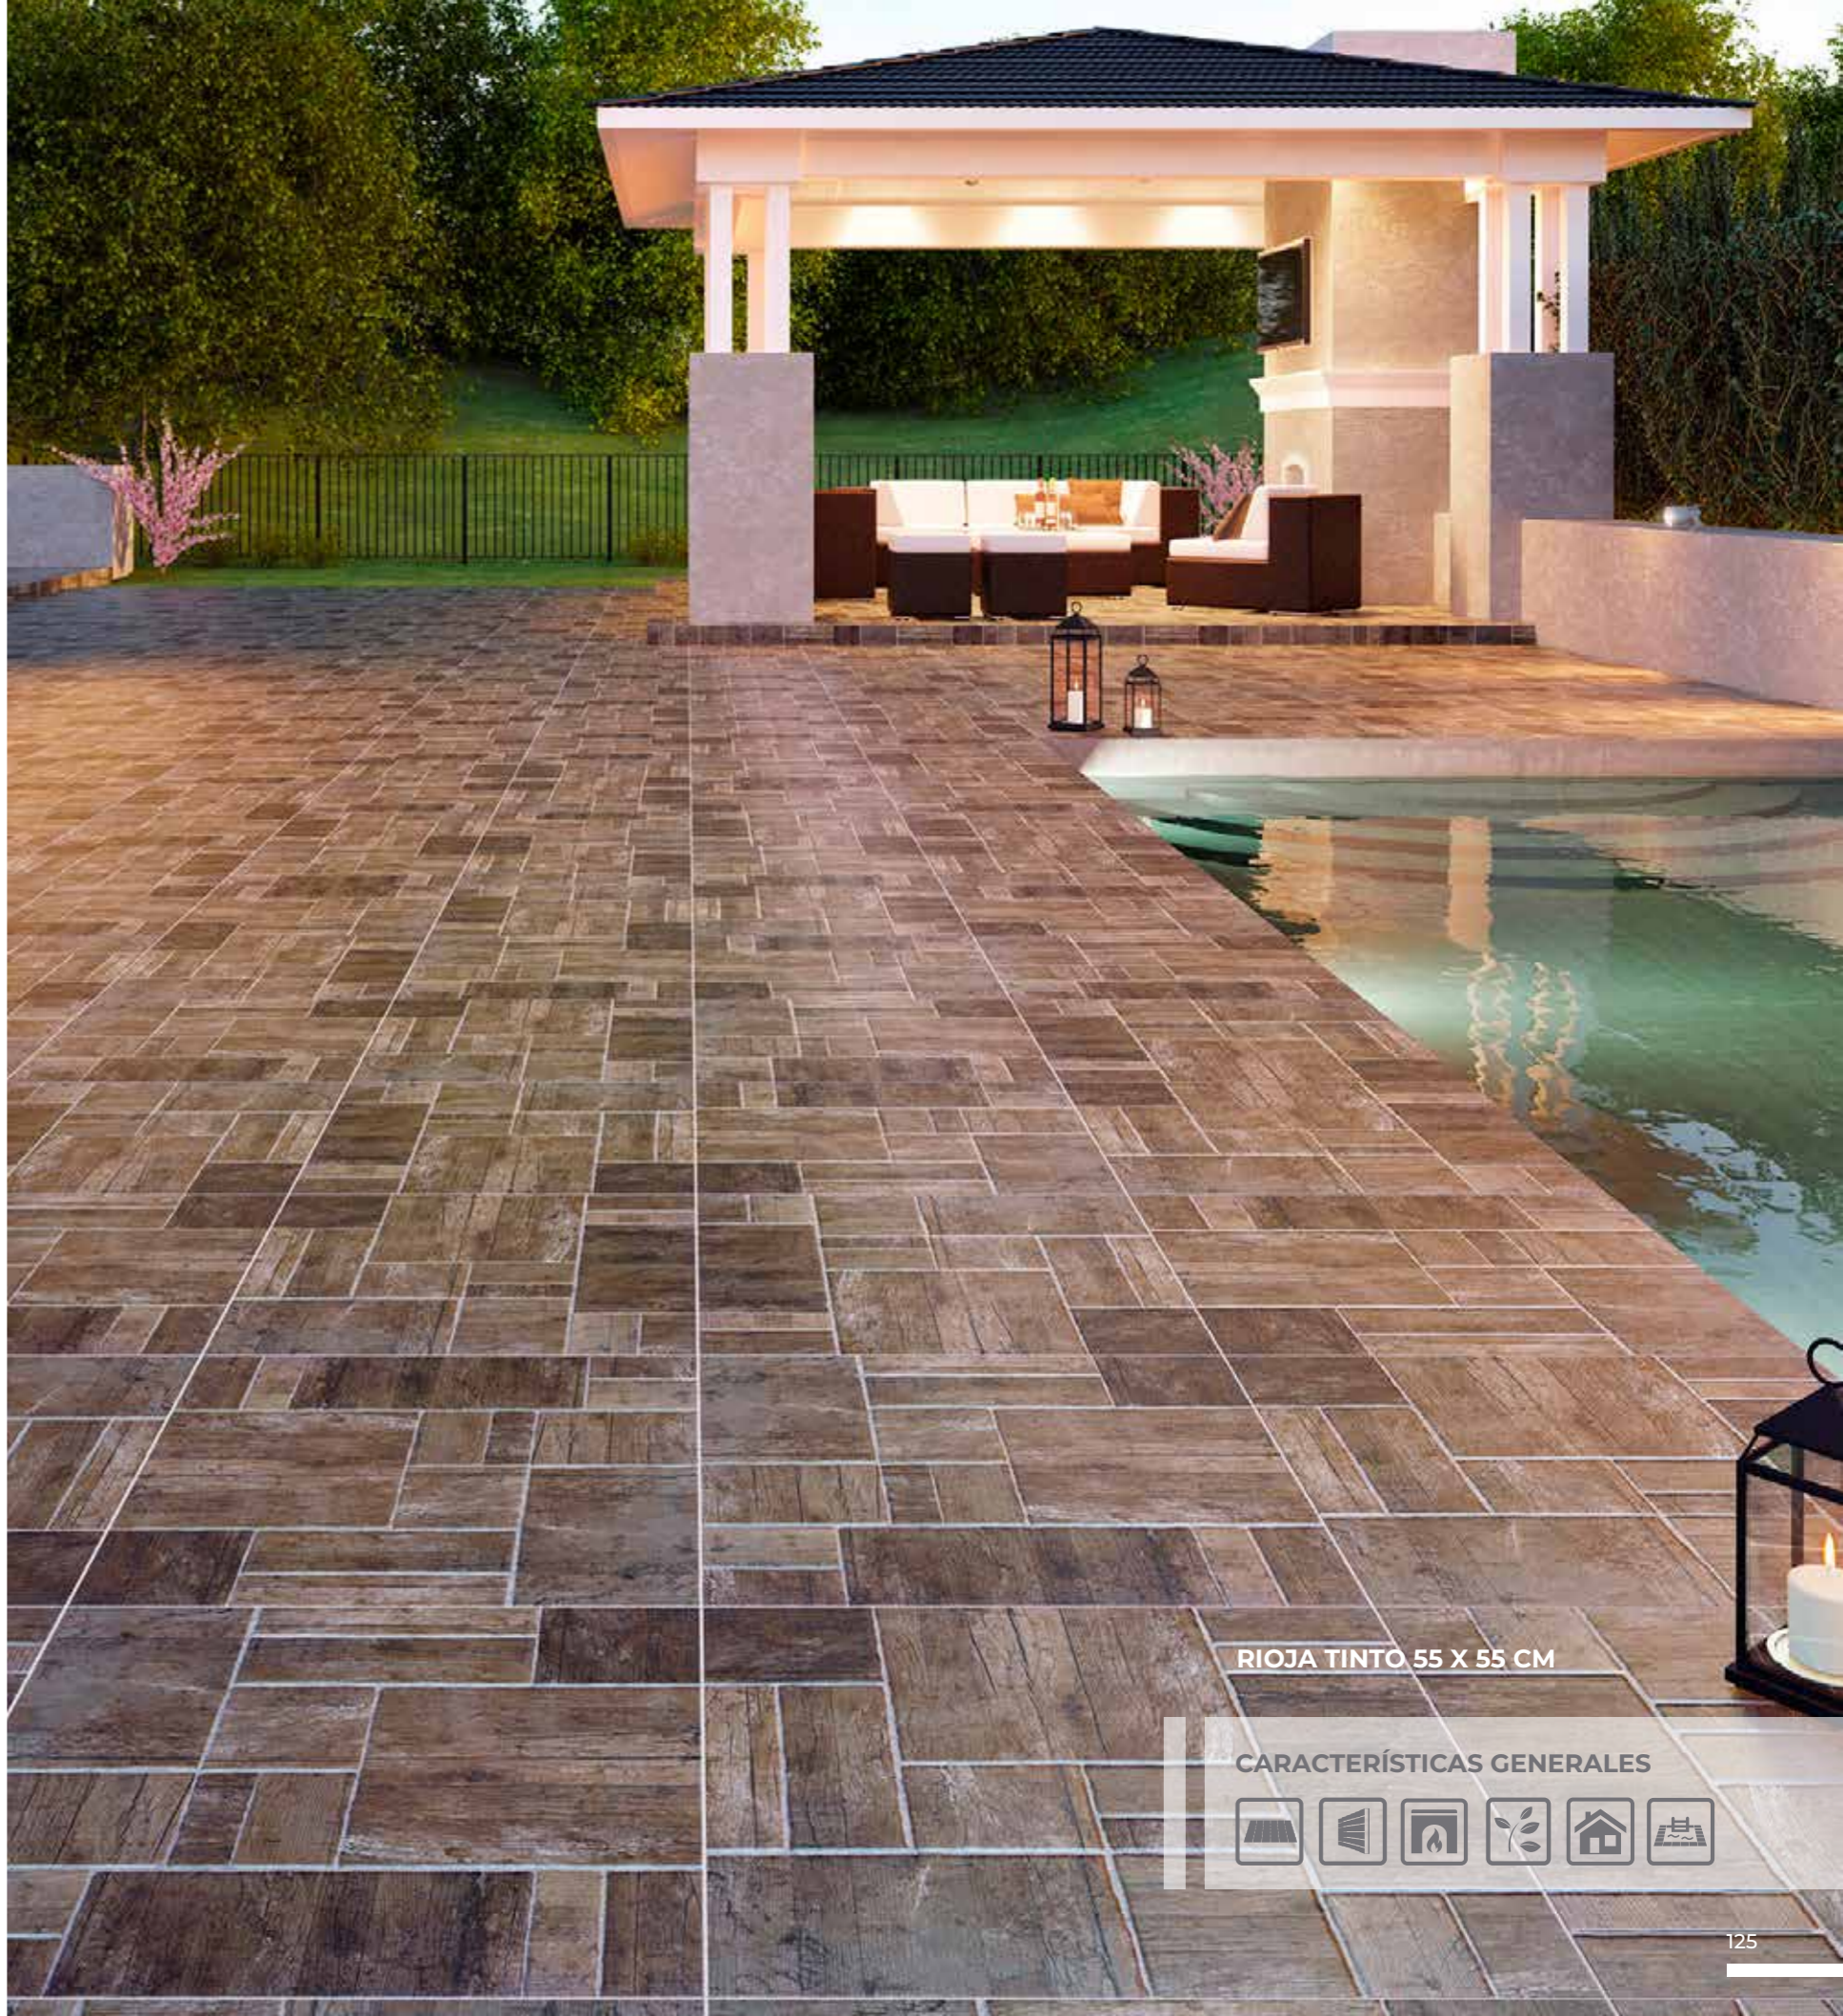

RIOJA TINTO 55 X 55 CM

CARACTERÍSTICAS GENERALES