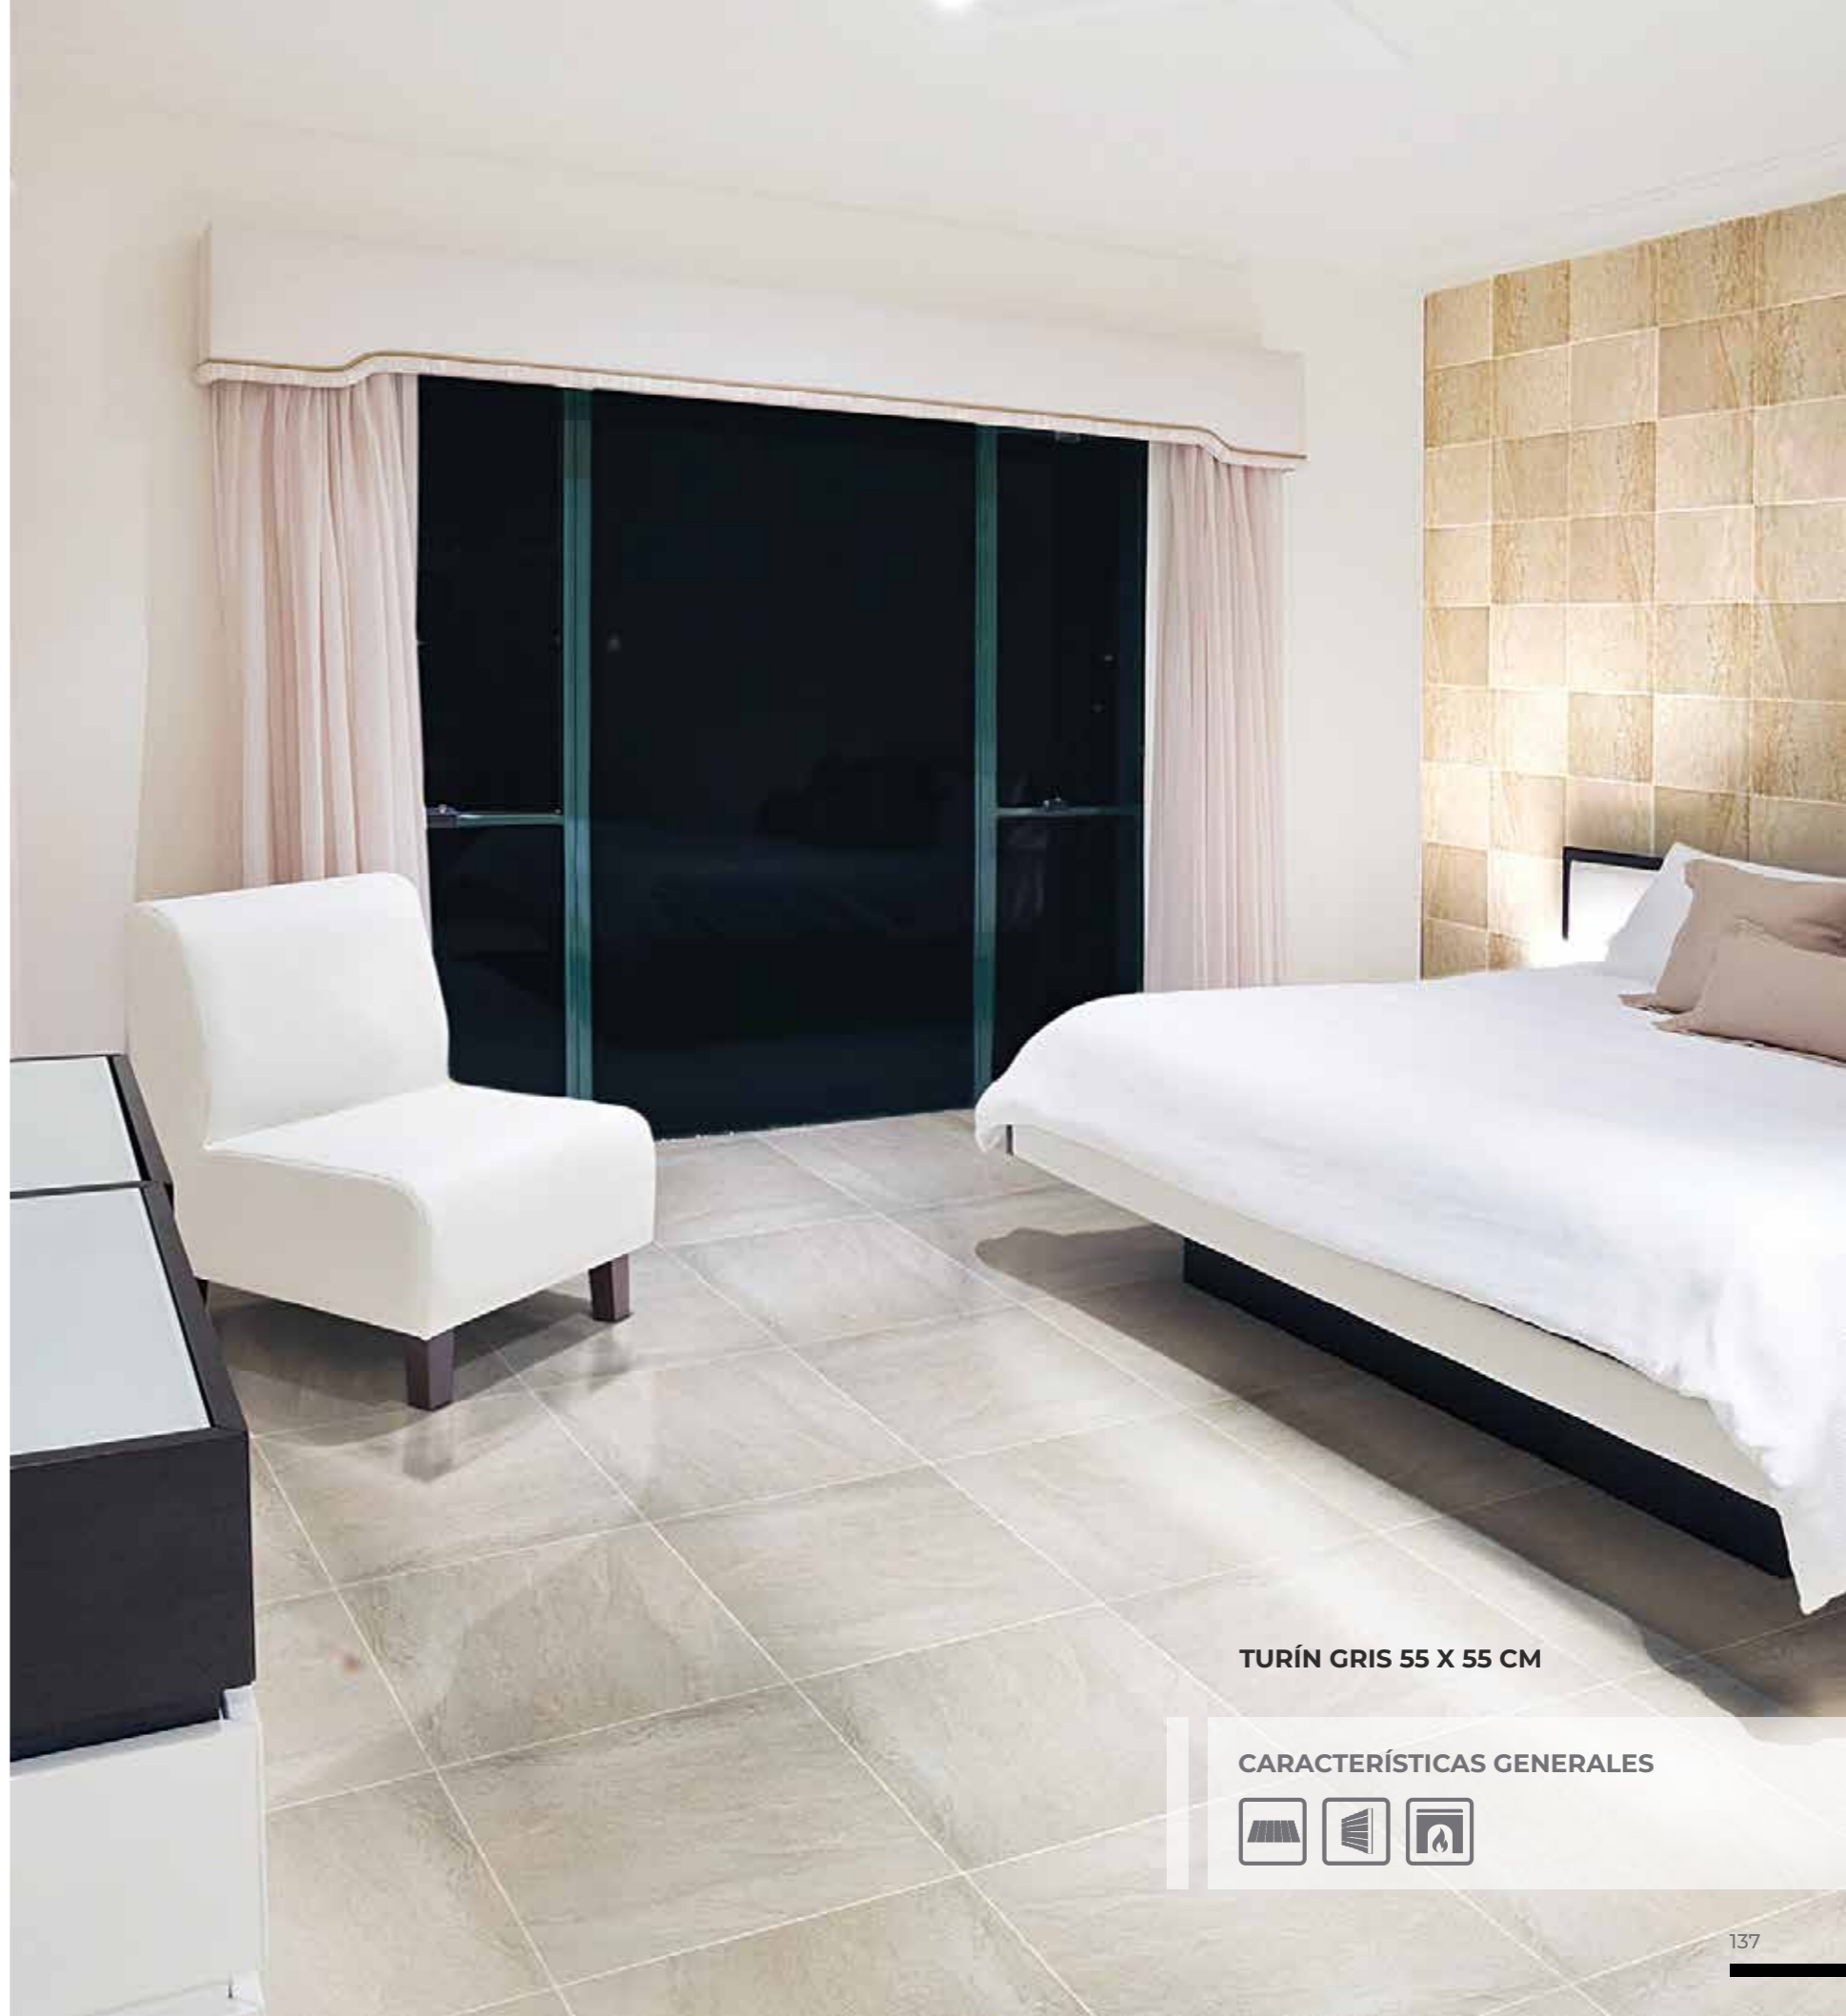

TURÍN

MÁRMOL BRILLANTE

AVORIO

55 X 55 CM

GRIS

55 X 55 CM

TURÍN GRIS 55 X 55 CM

CARACTERÍSTICAS GENERALES