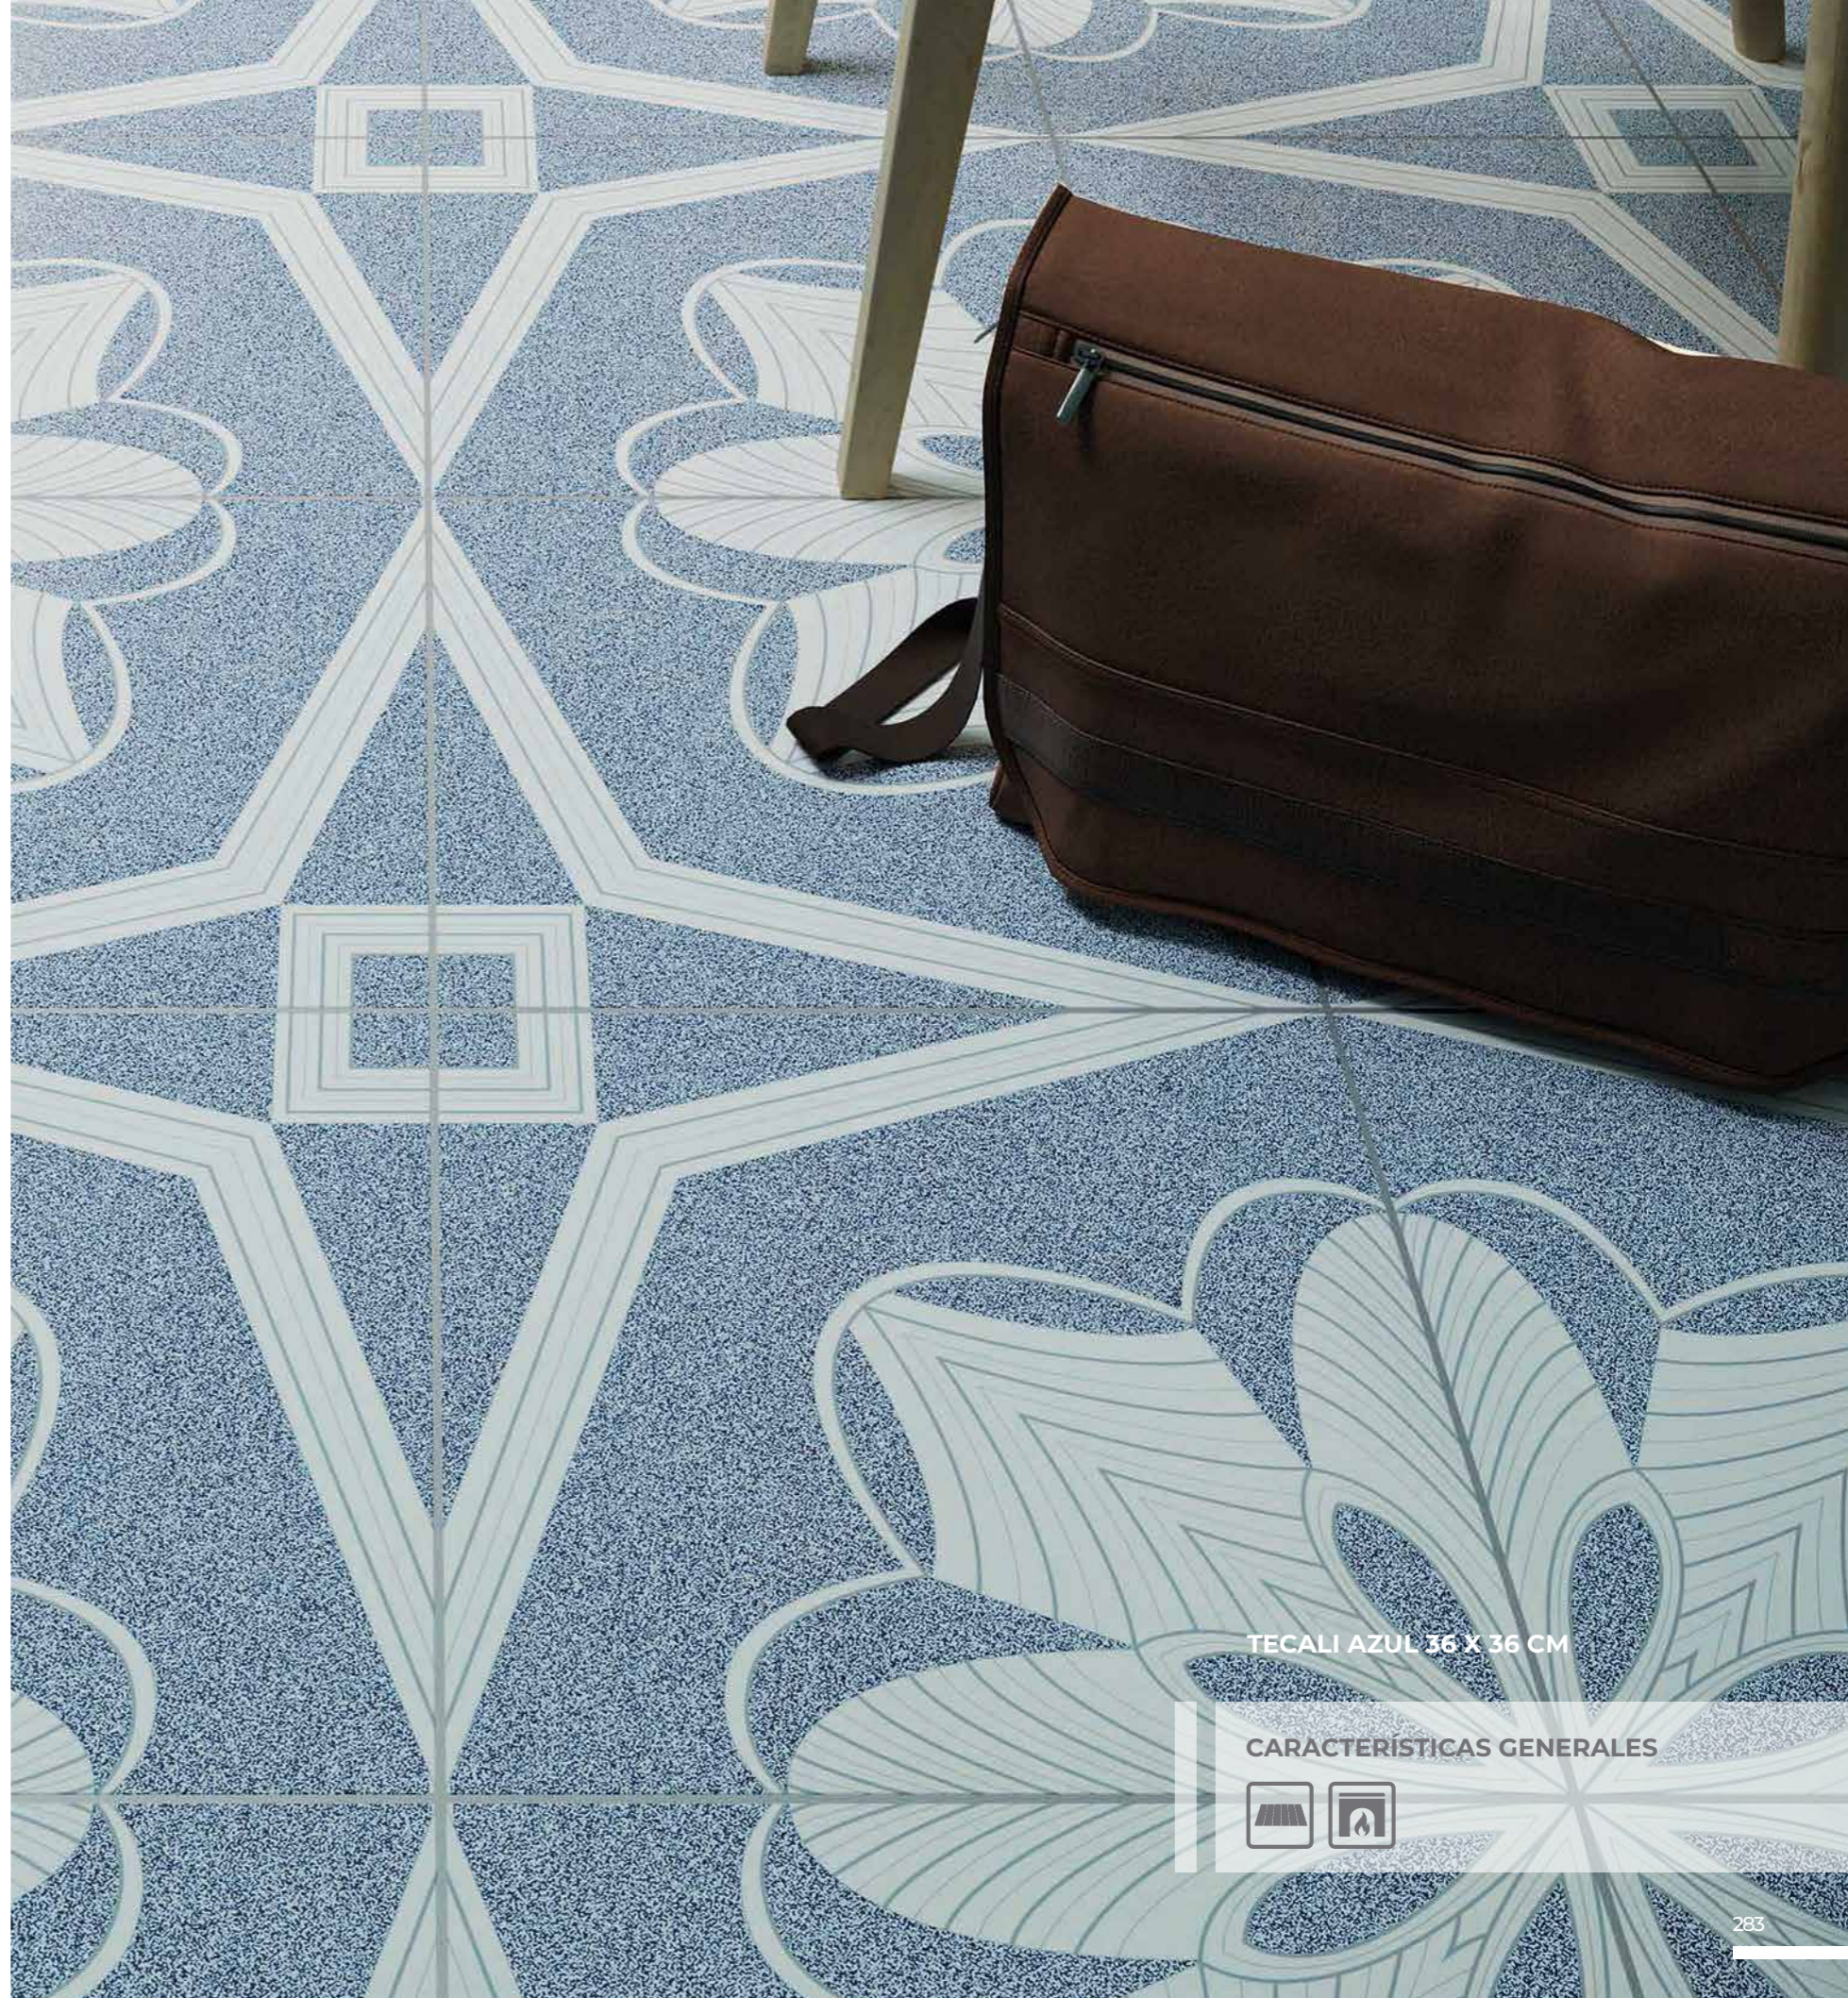

TECALI AZUL 36 X 36 CM

CARACTERÍSTICAS GENERALES