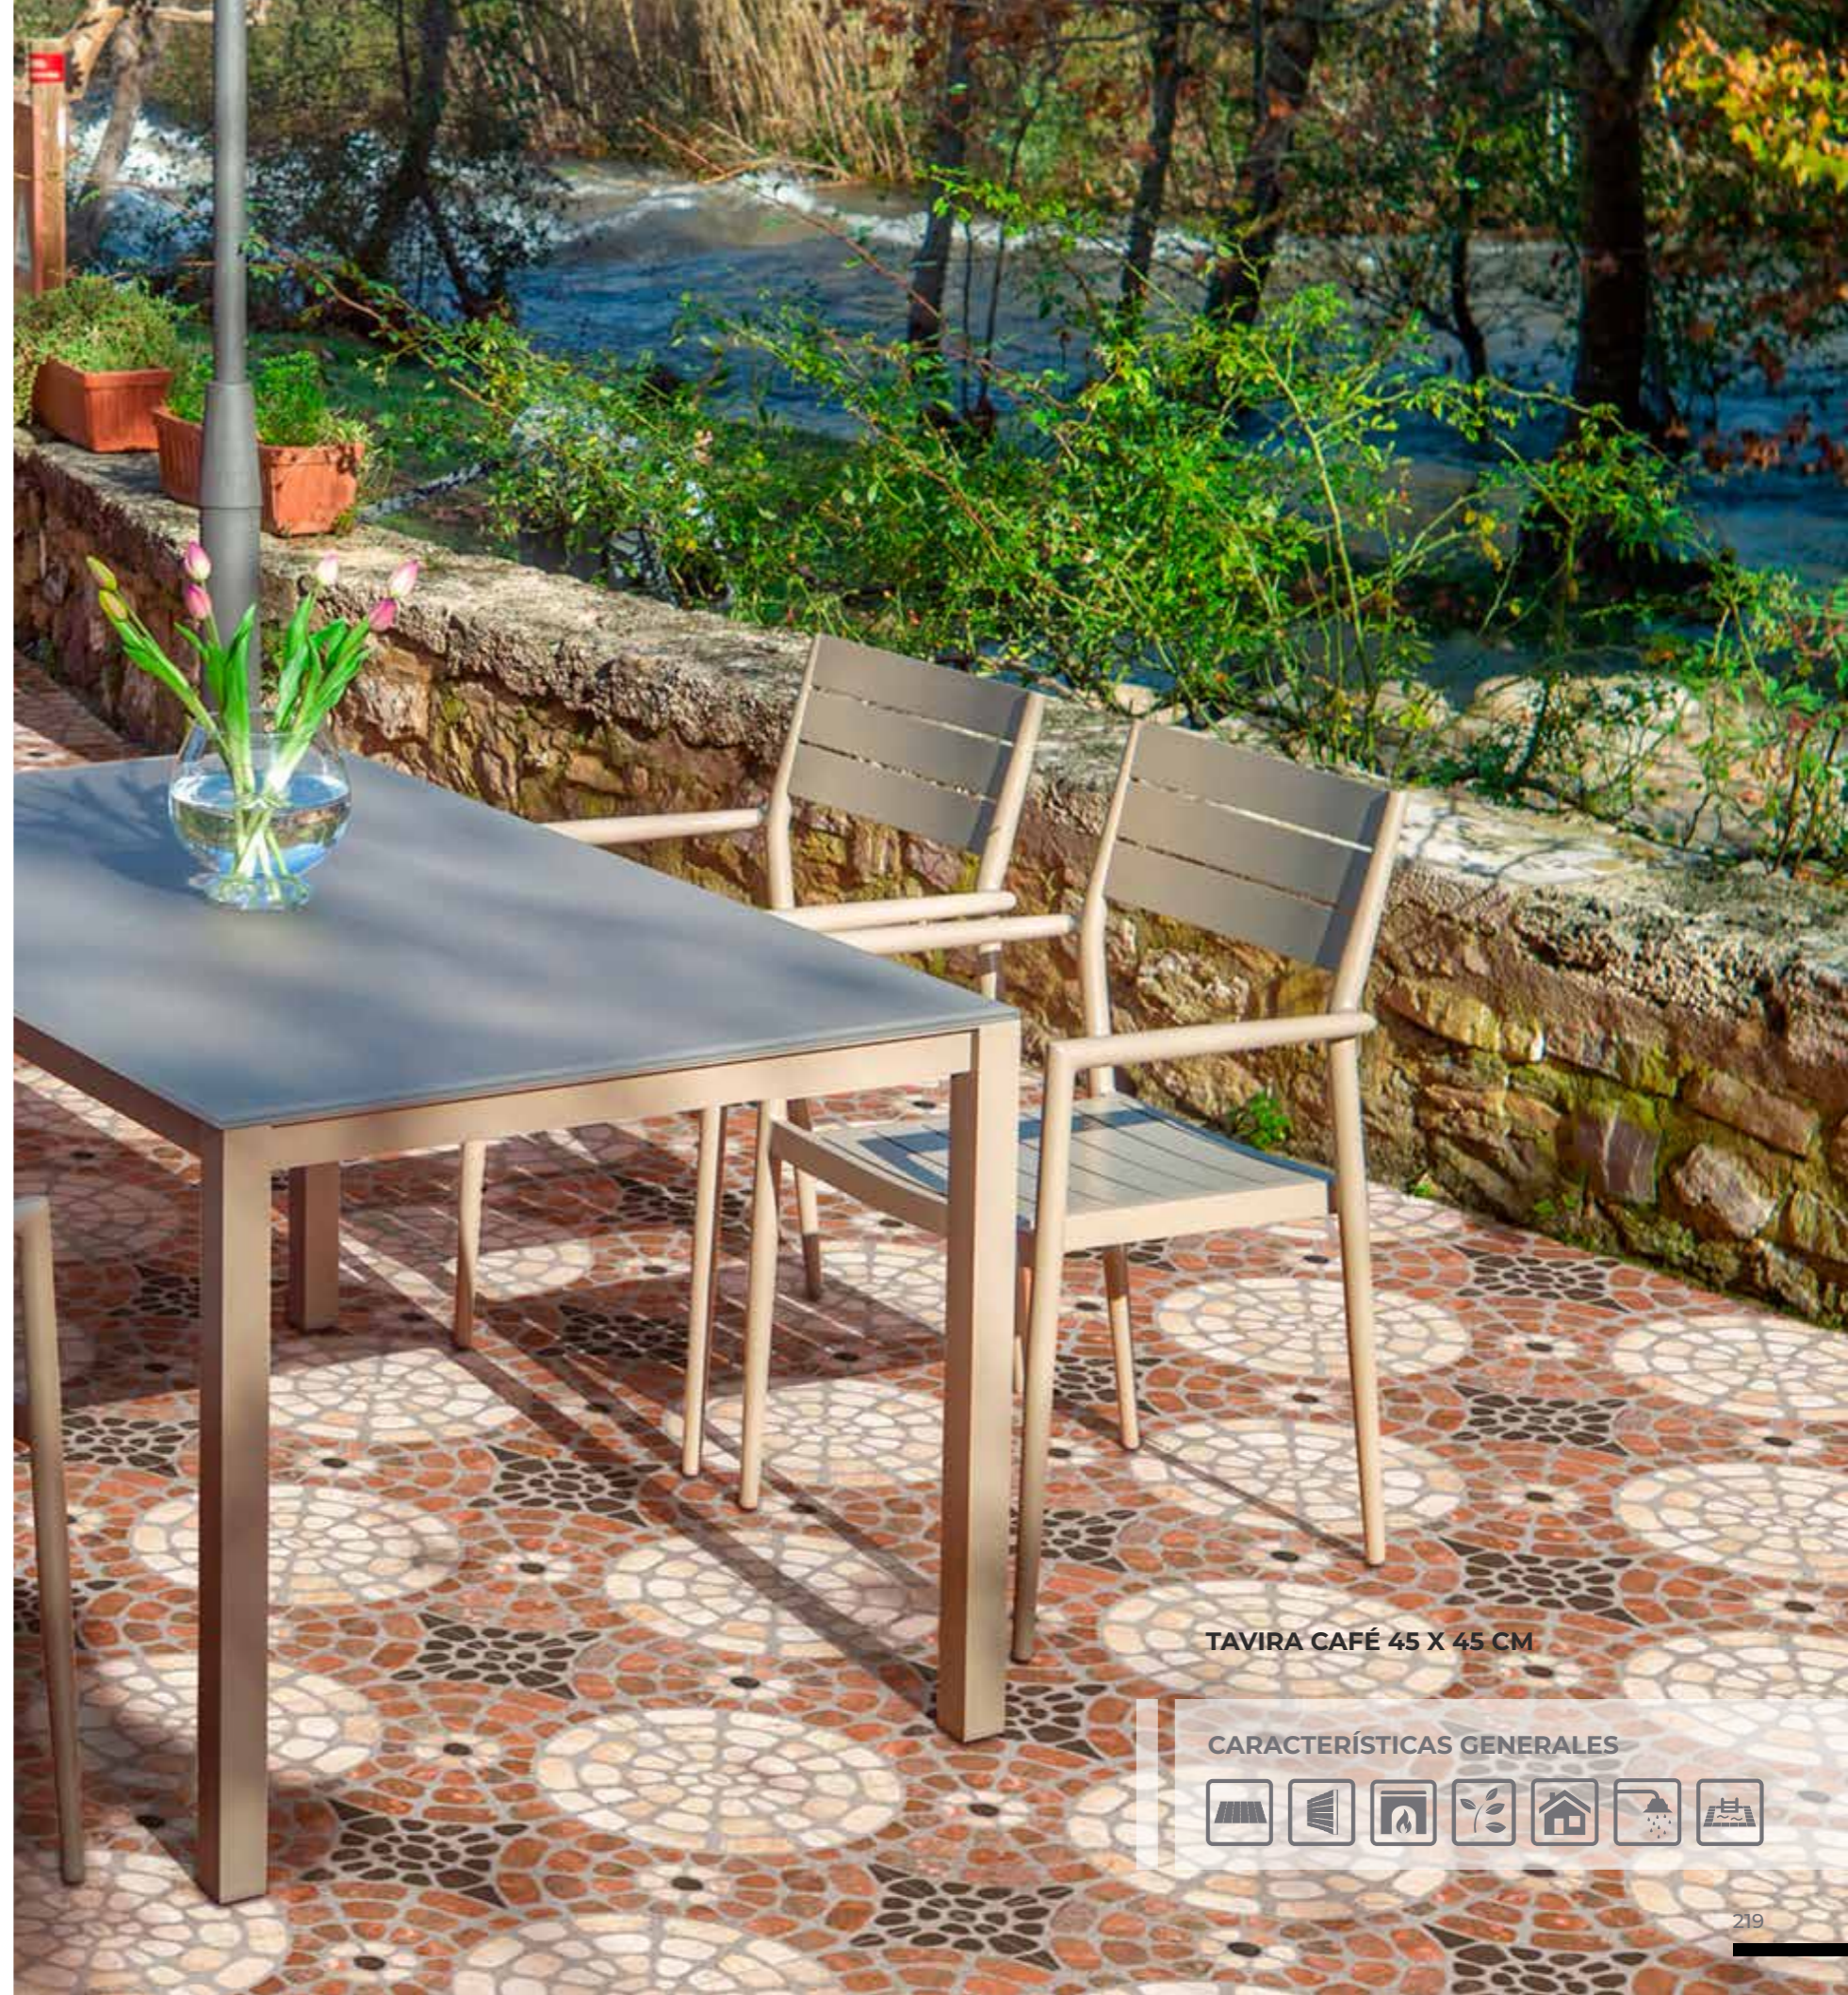

TAVIRA CAFÉ 45 X 45 CM

CARACTERÍSTICAS GENERALES