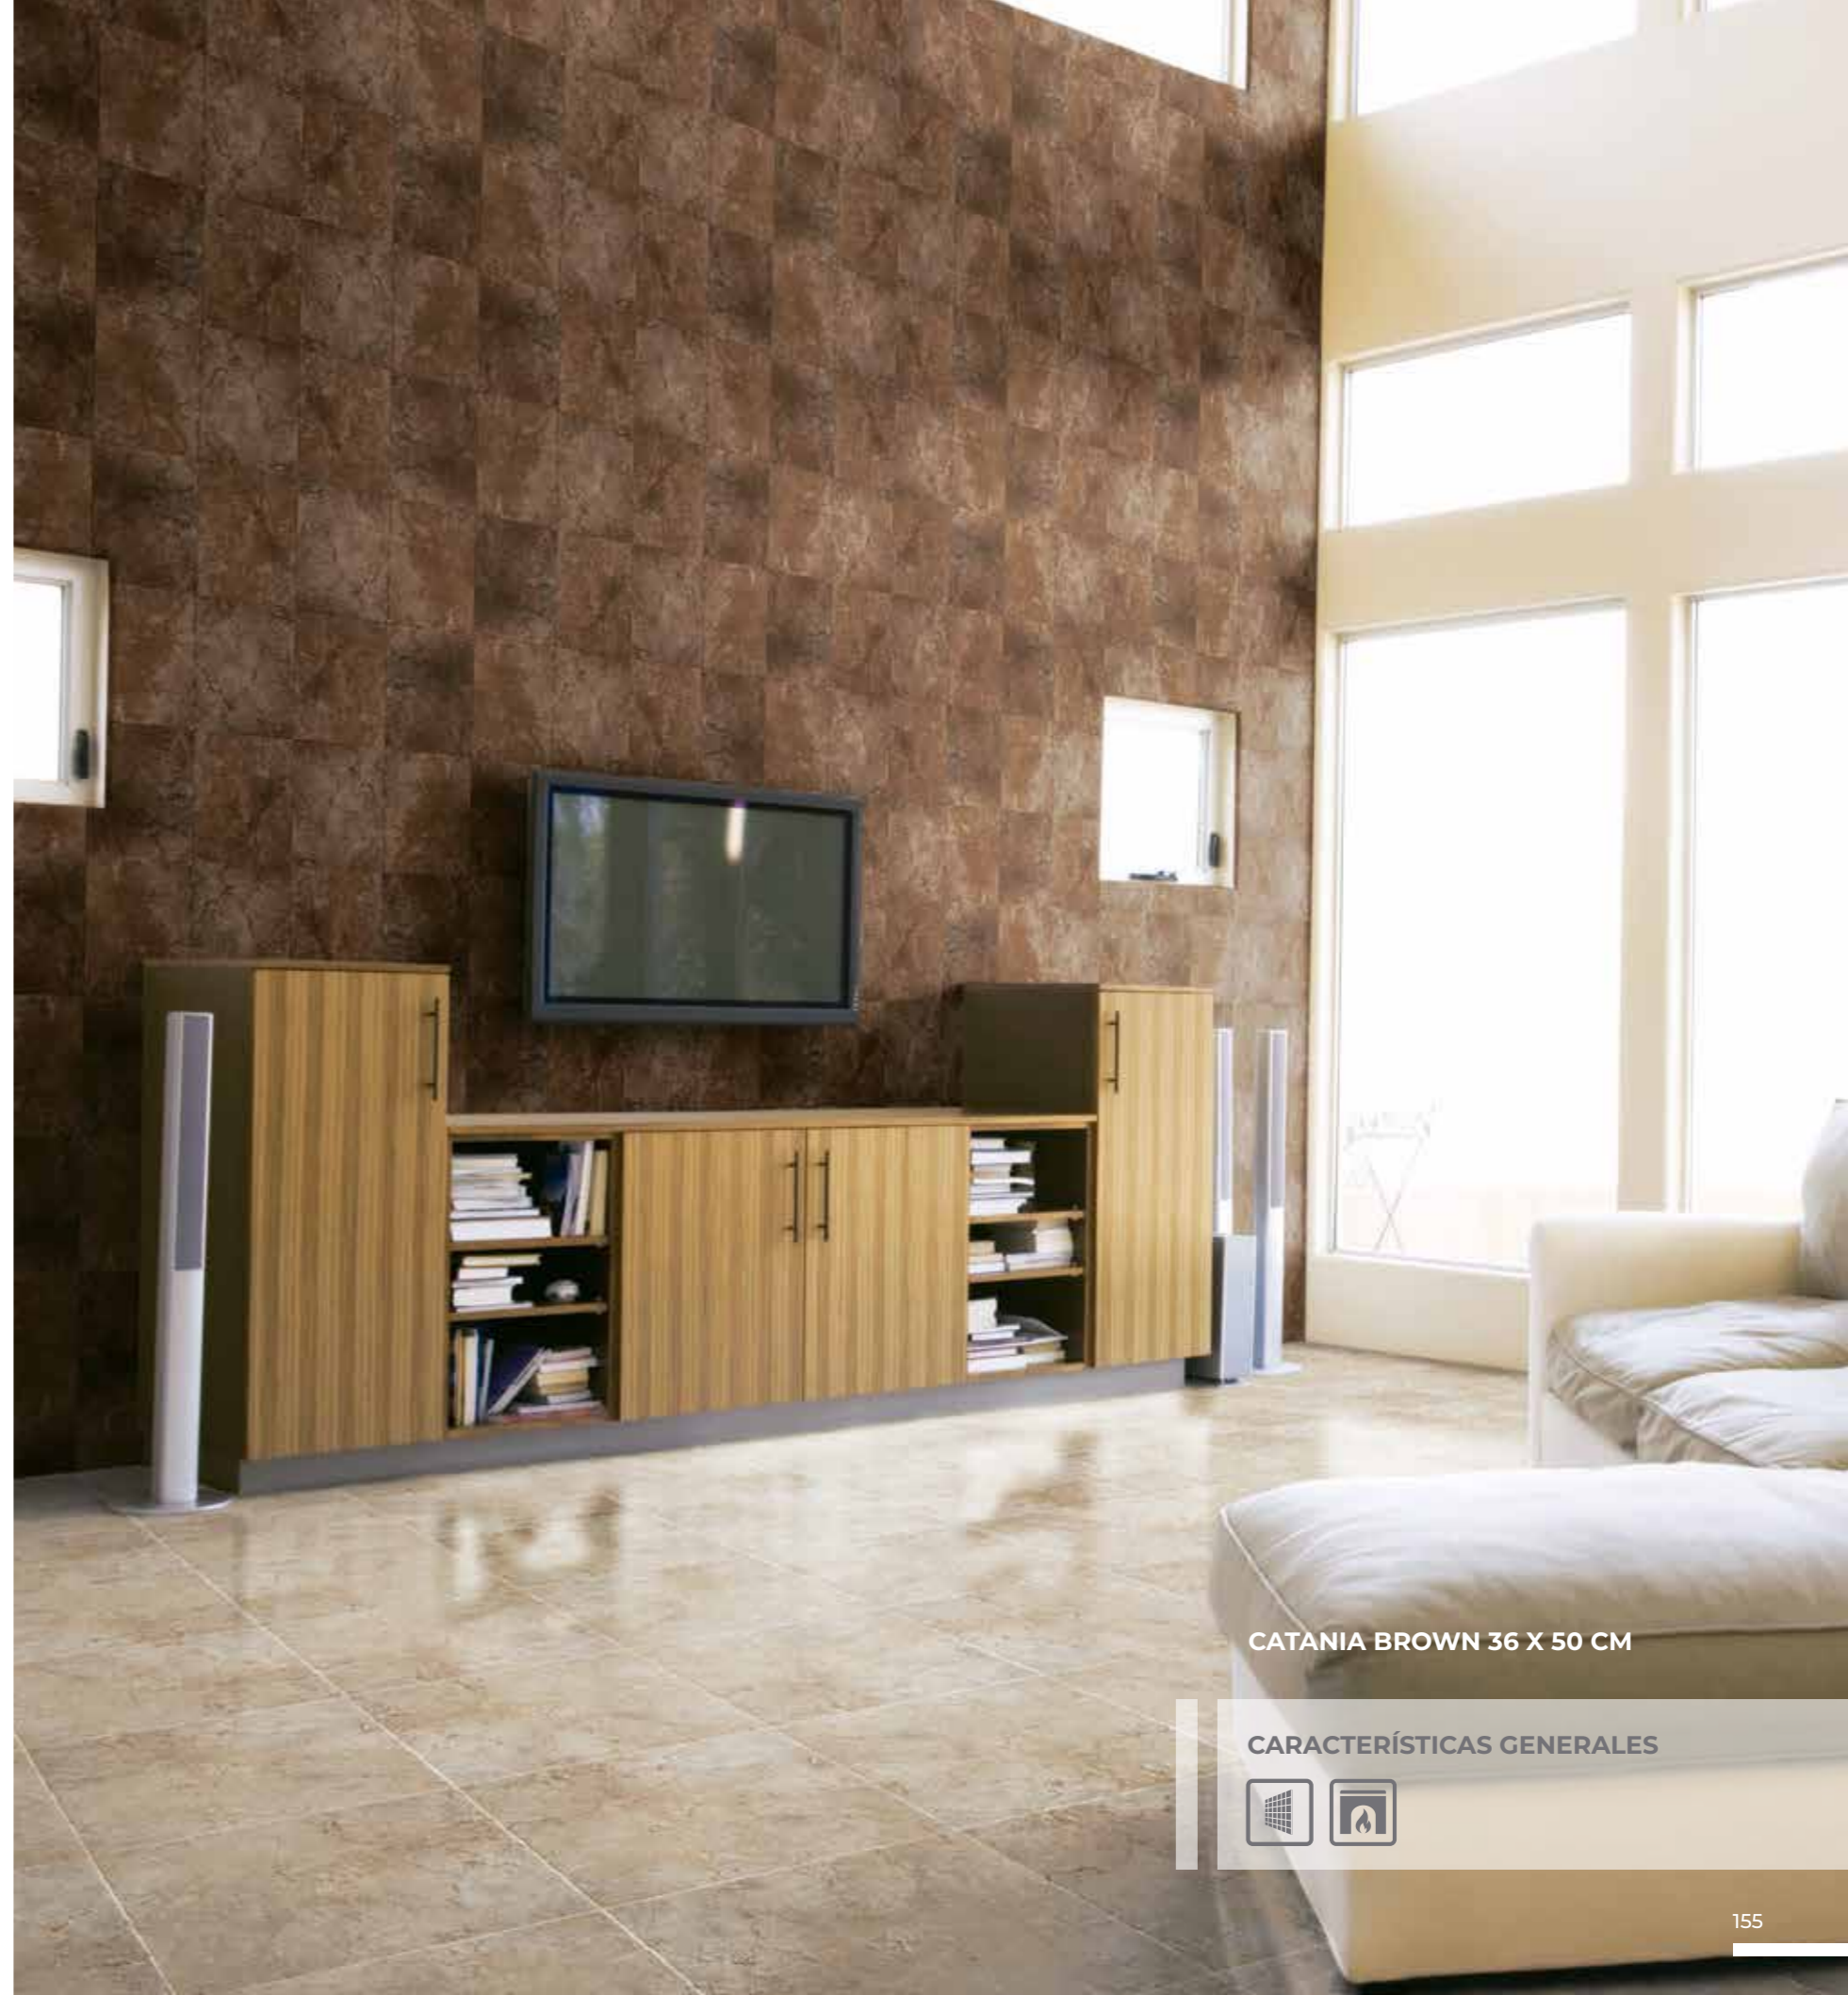

CARACTERÍSTICAS GENERALES

CATANIA

MÁRMOL BRILLANTE

BROWN

36 X 50 CM

GOLD

36 X 50 CM

CATANIA BROWN 36 X 50 CM