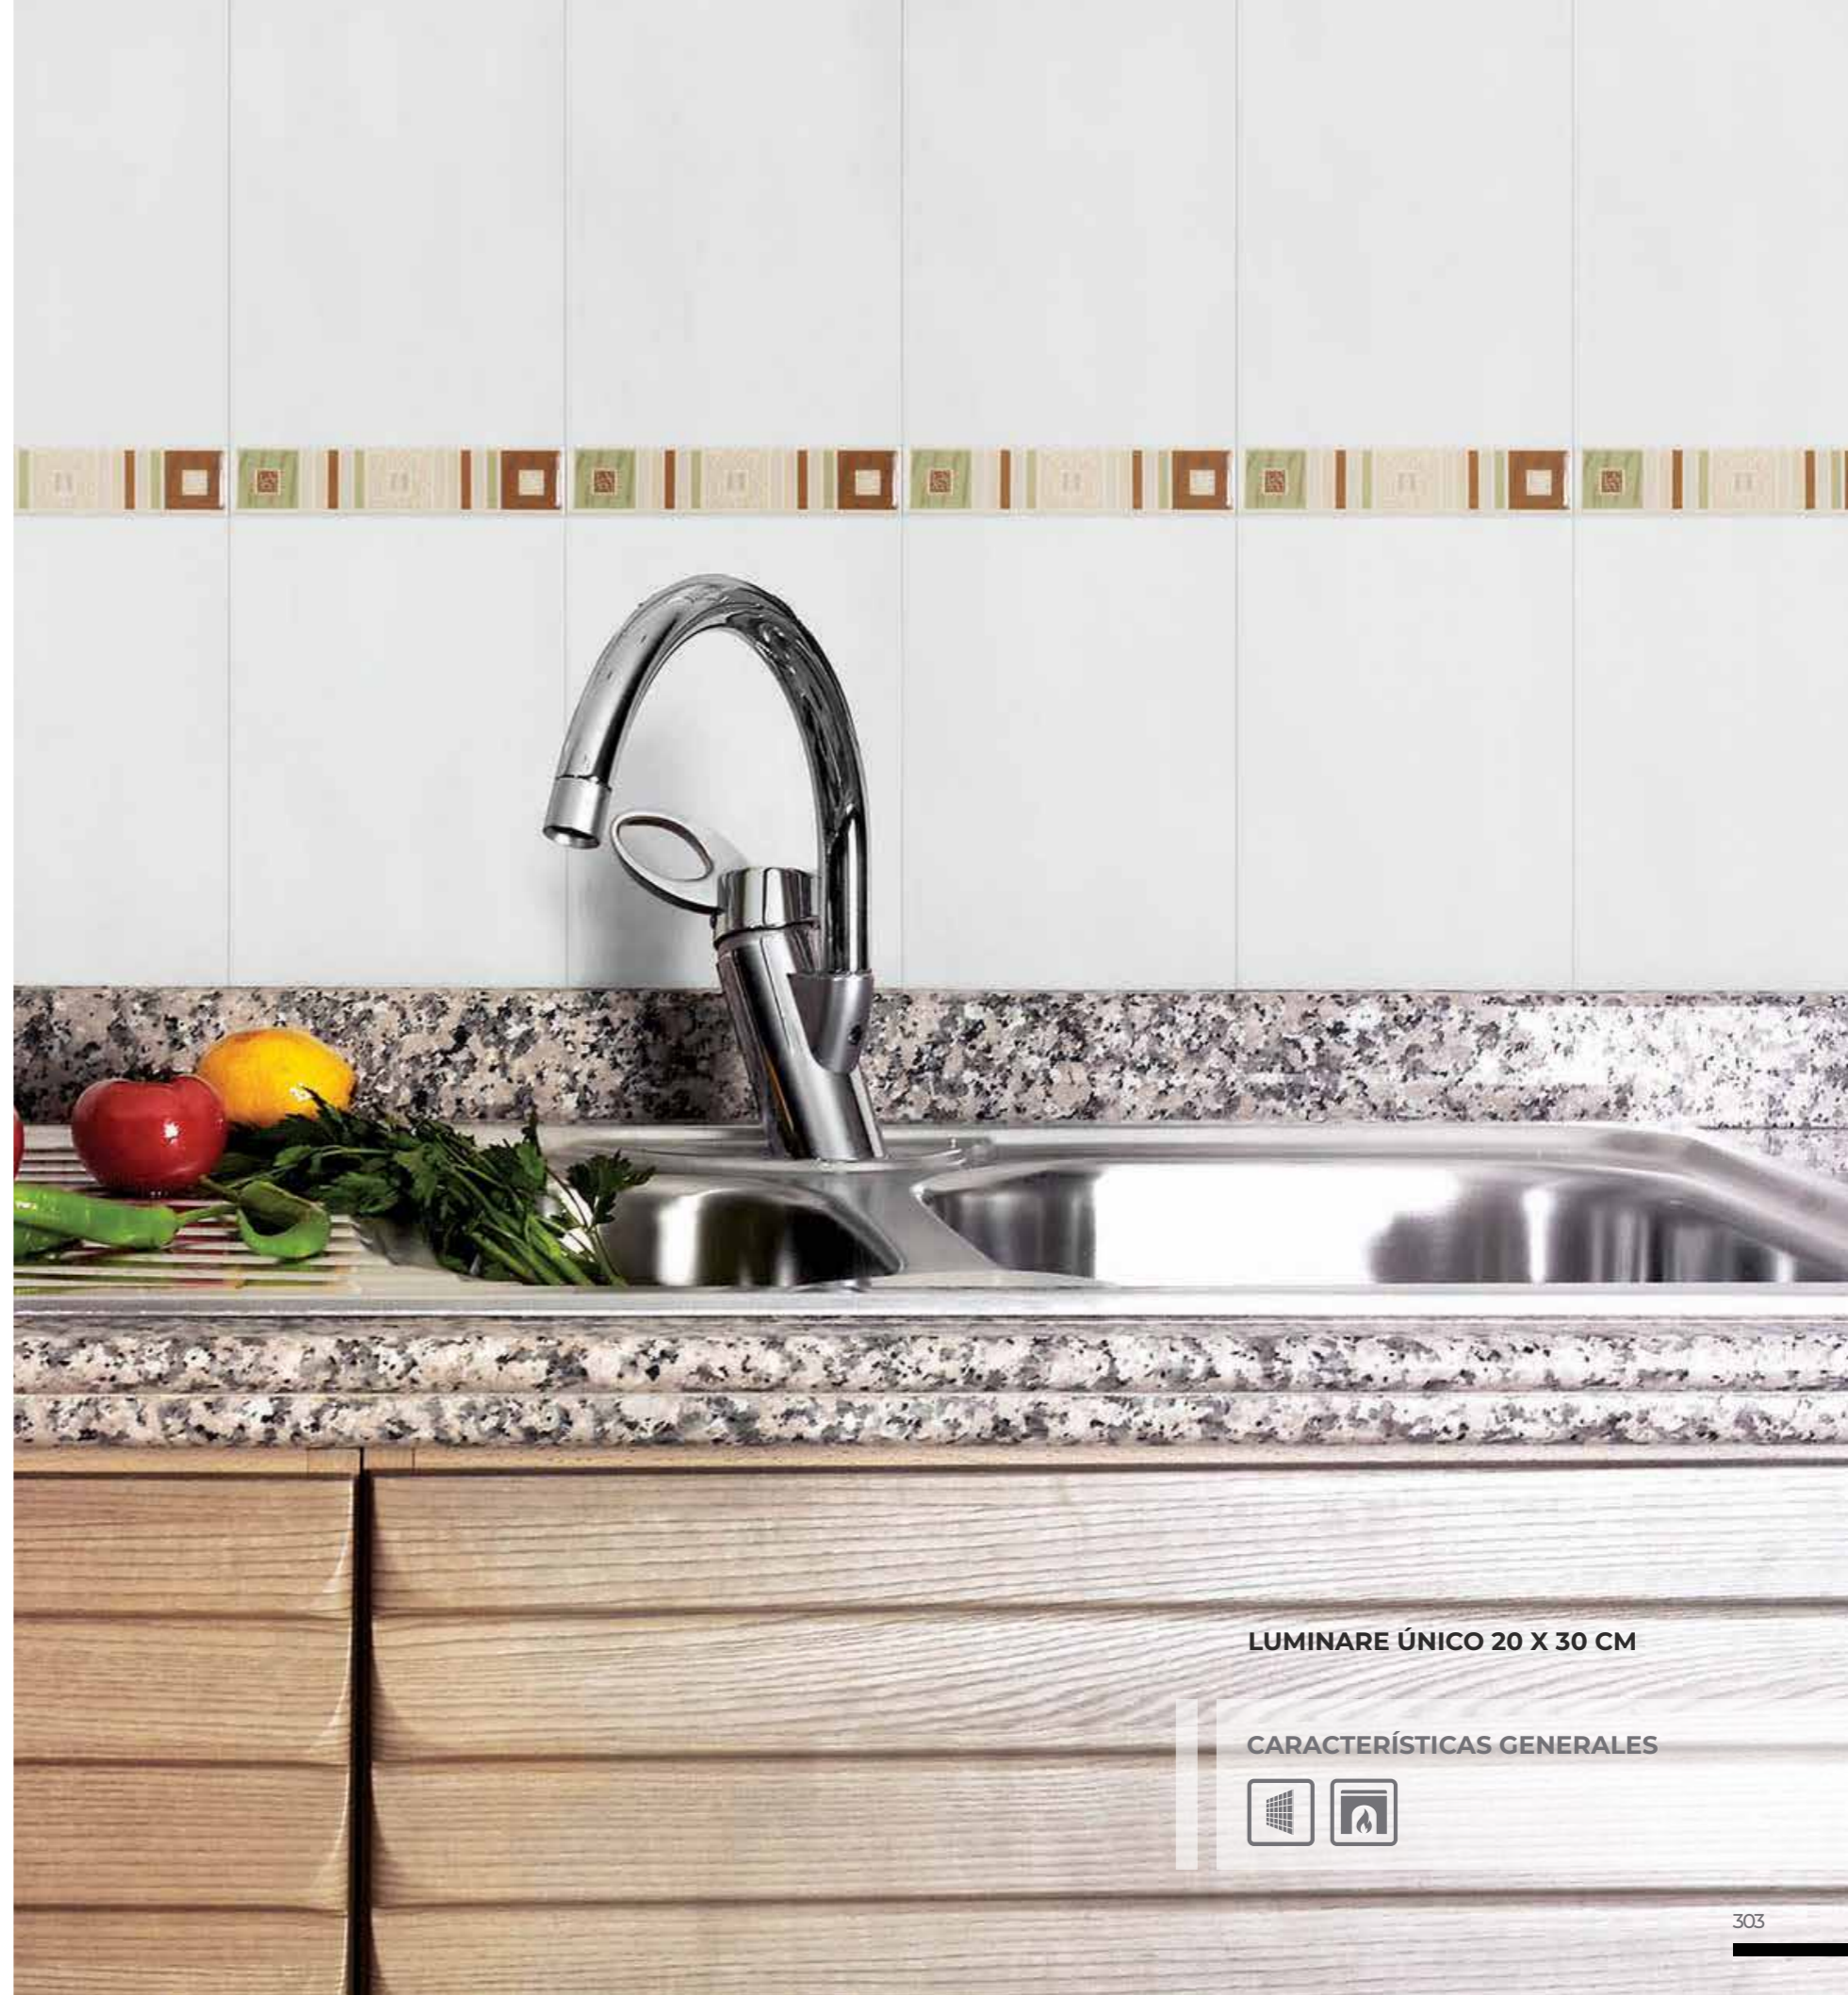

LUMINARE ÚNICO 20 X 30 CM

CARACTERÍSTICAS GENERALES