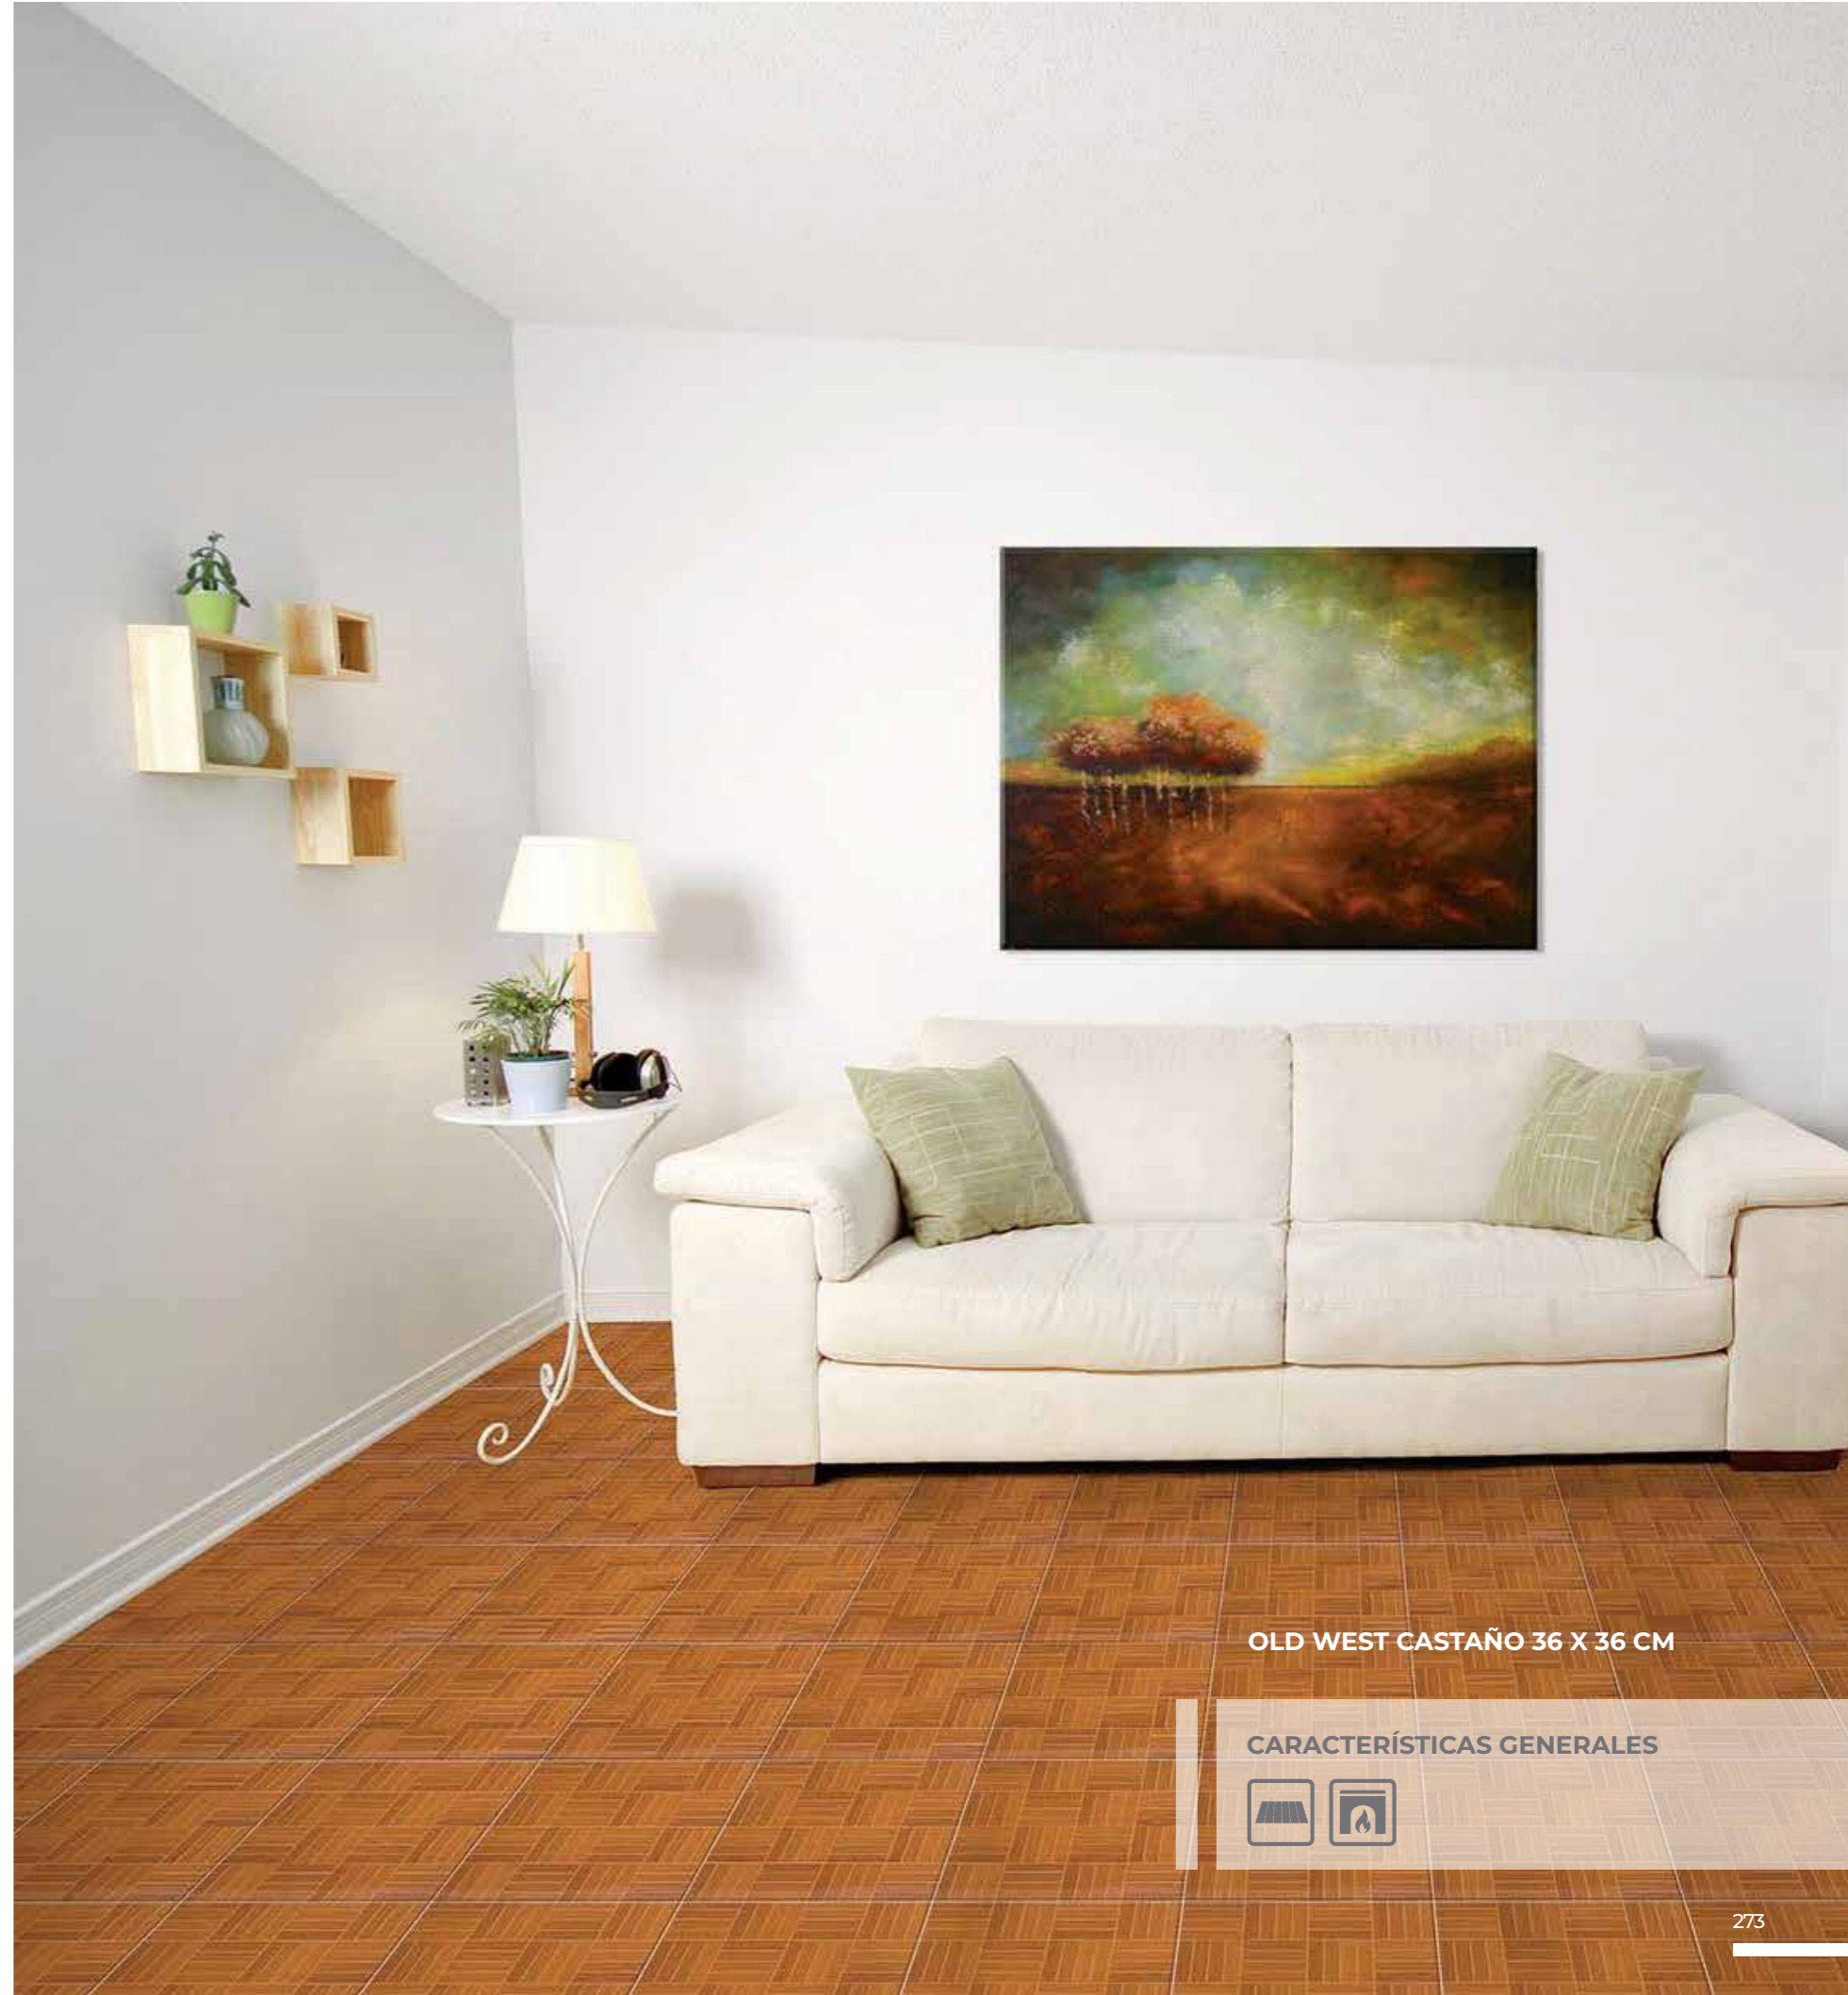

OLD WEST CASTAÑO 36 X 36 CM

CARACTERÍSTICAS GENERALES