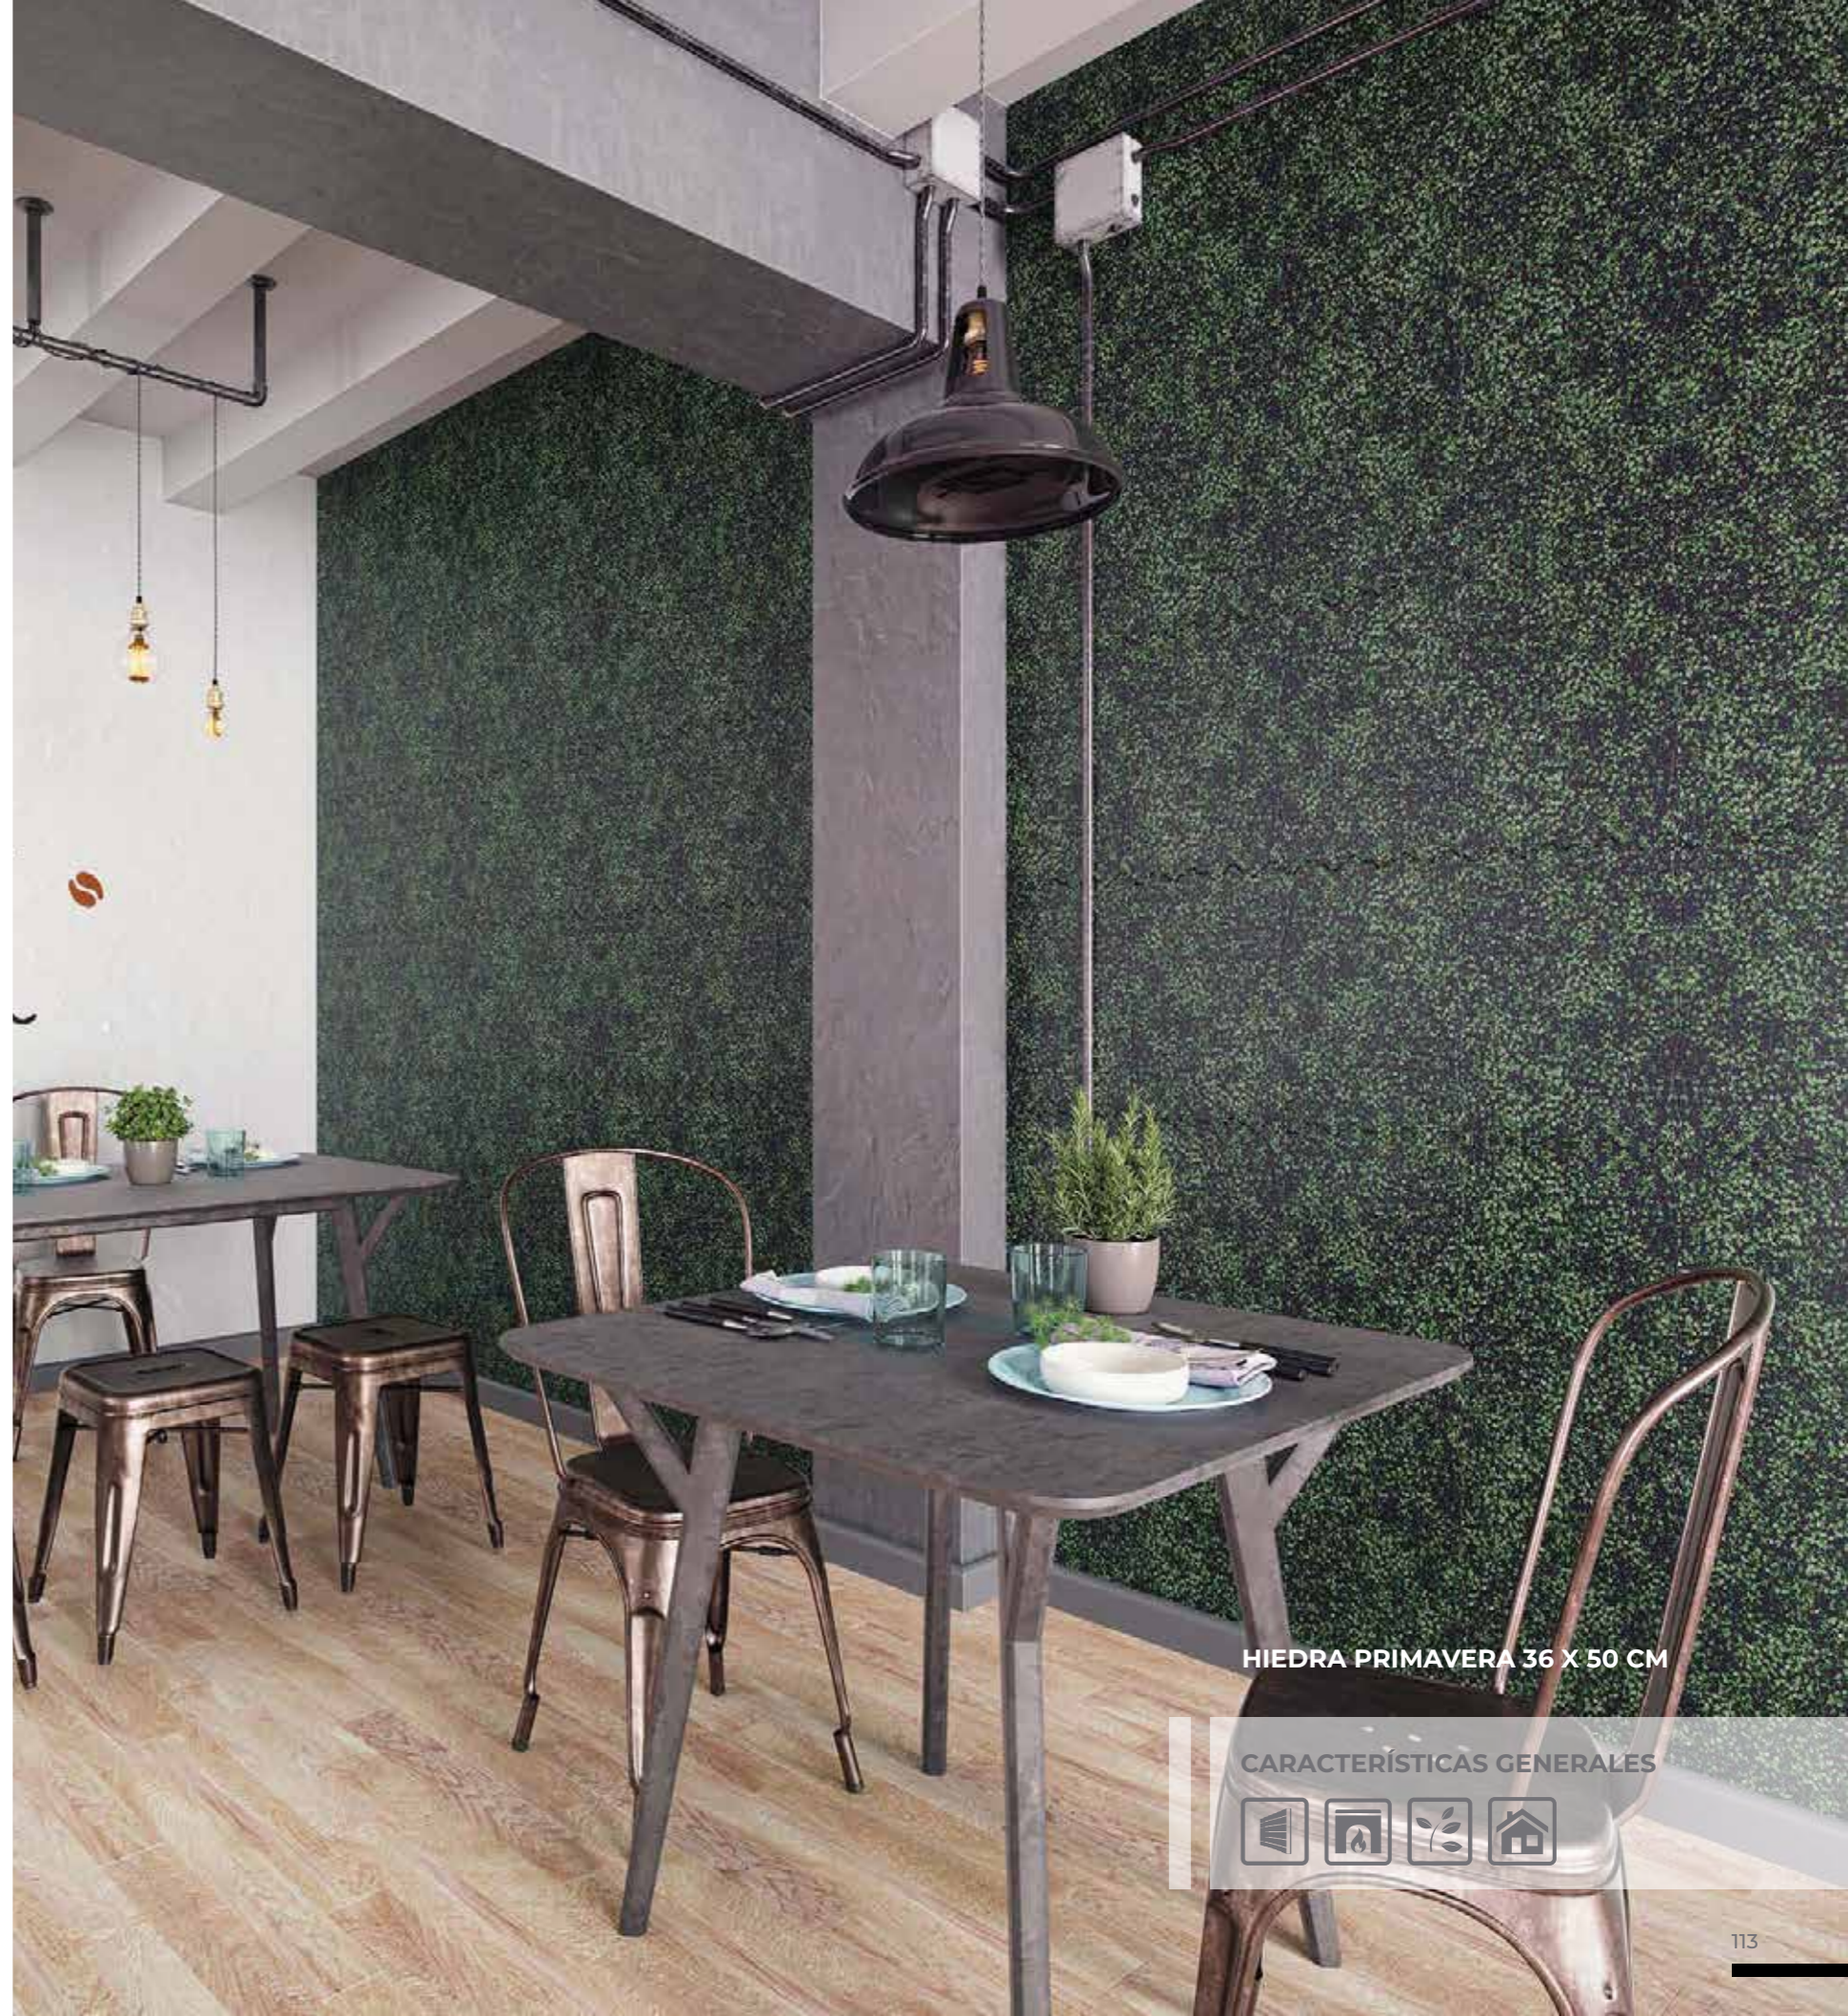

PASTO PRIMAVERA 55 X 55 CM

CARACTERÍSTICAS GENERALES

GARDEN LIFE

HIEDRA MATE

HIEDRA PRIMAVERA

36 X 50 CM

HIEDRA PRIMAVERA 36 X 50 CM

CARACTERÍSTICAS GENERALES