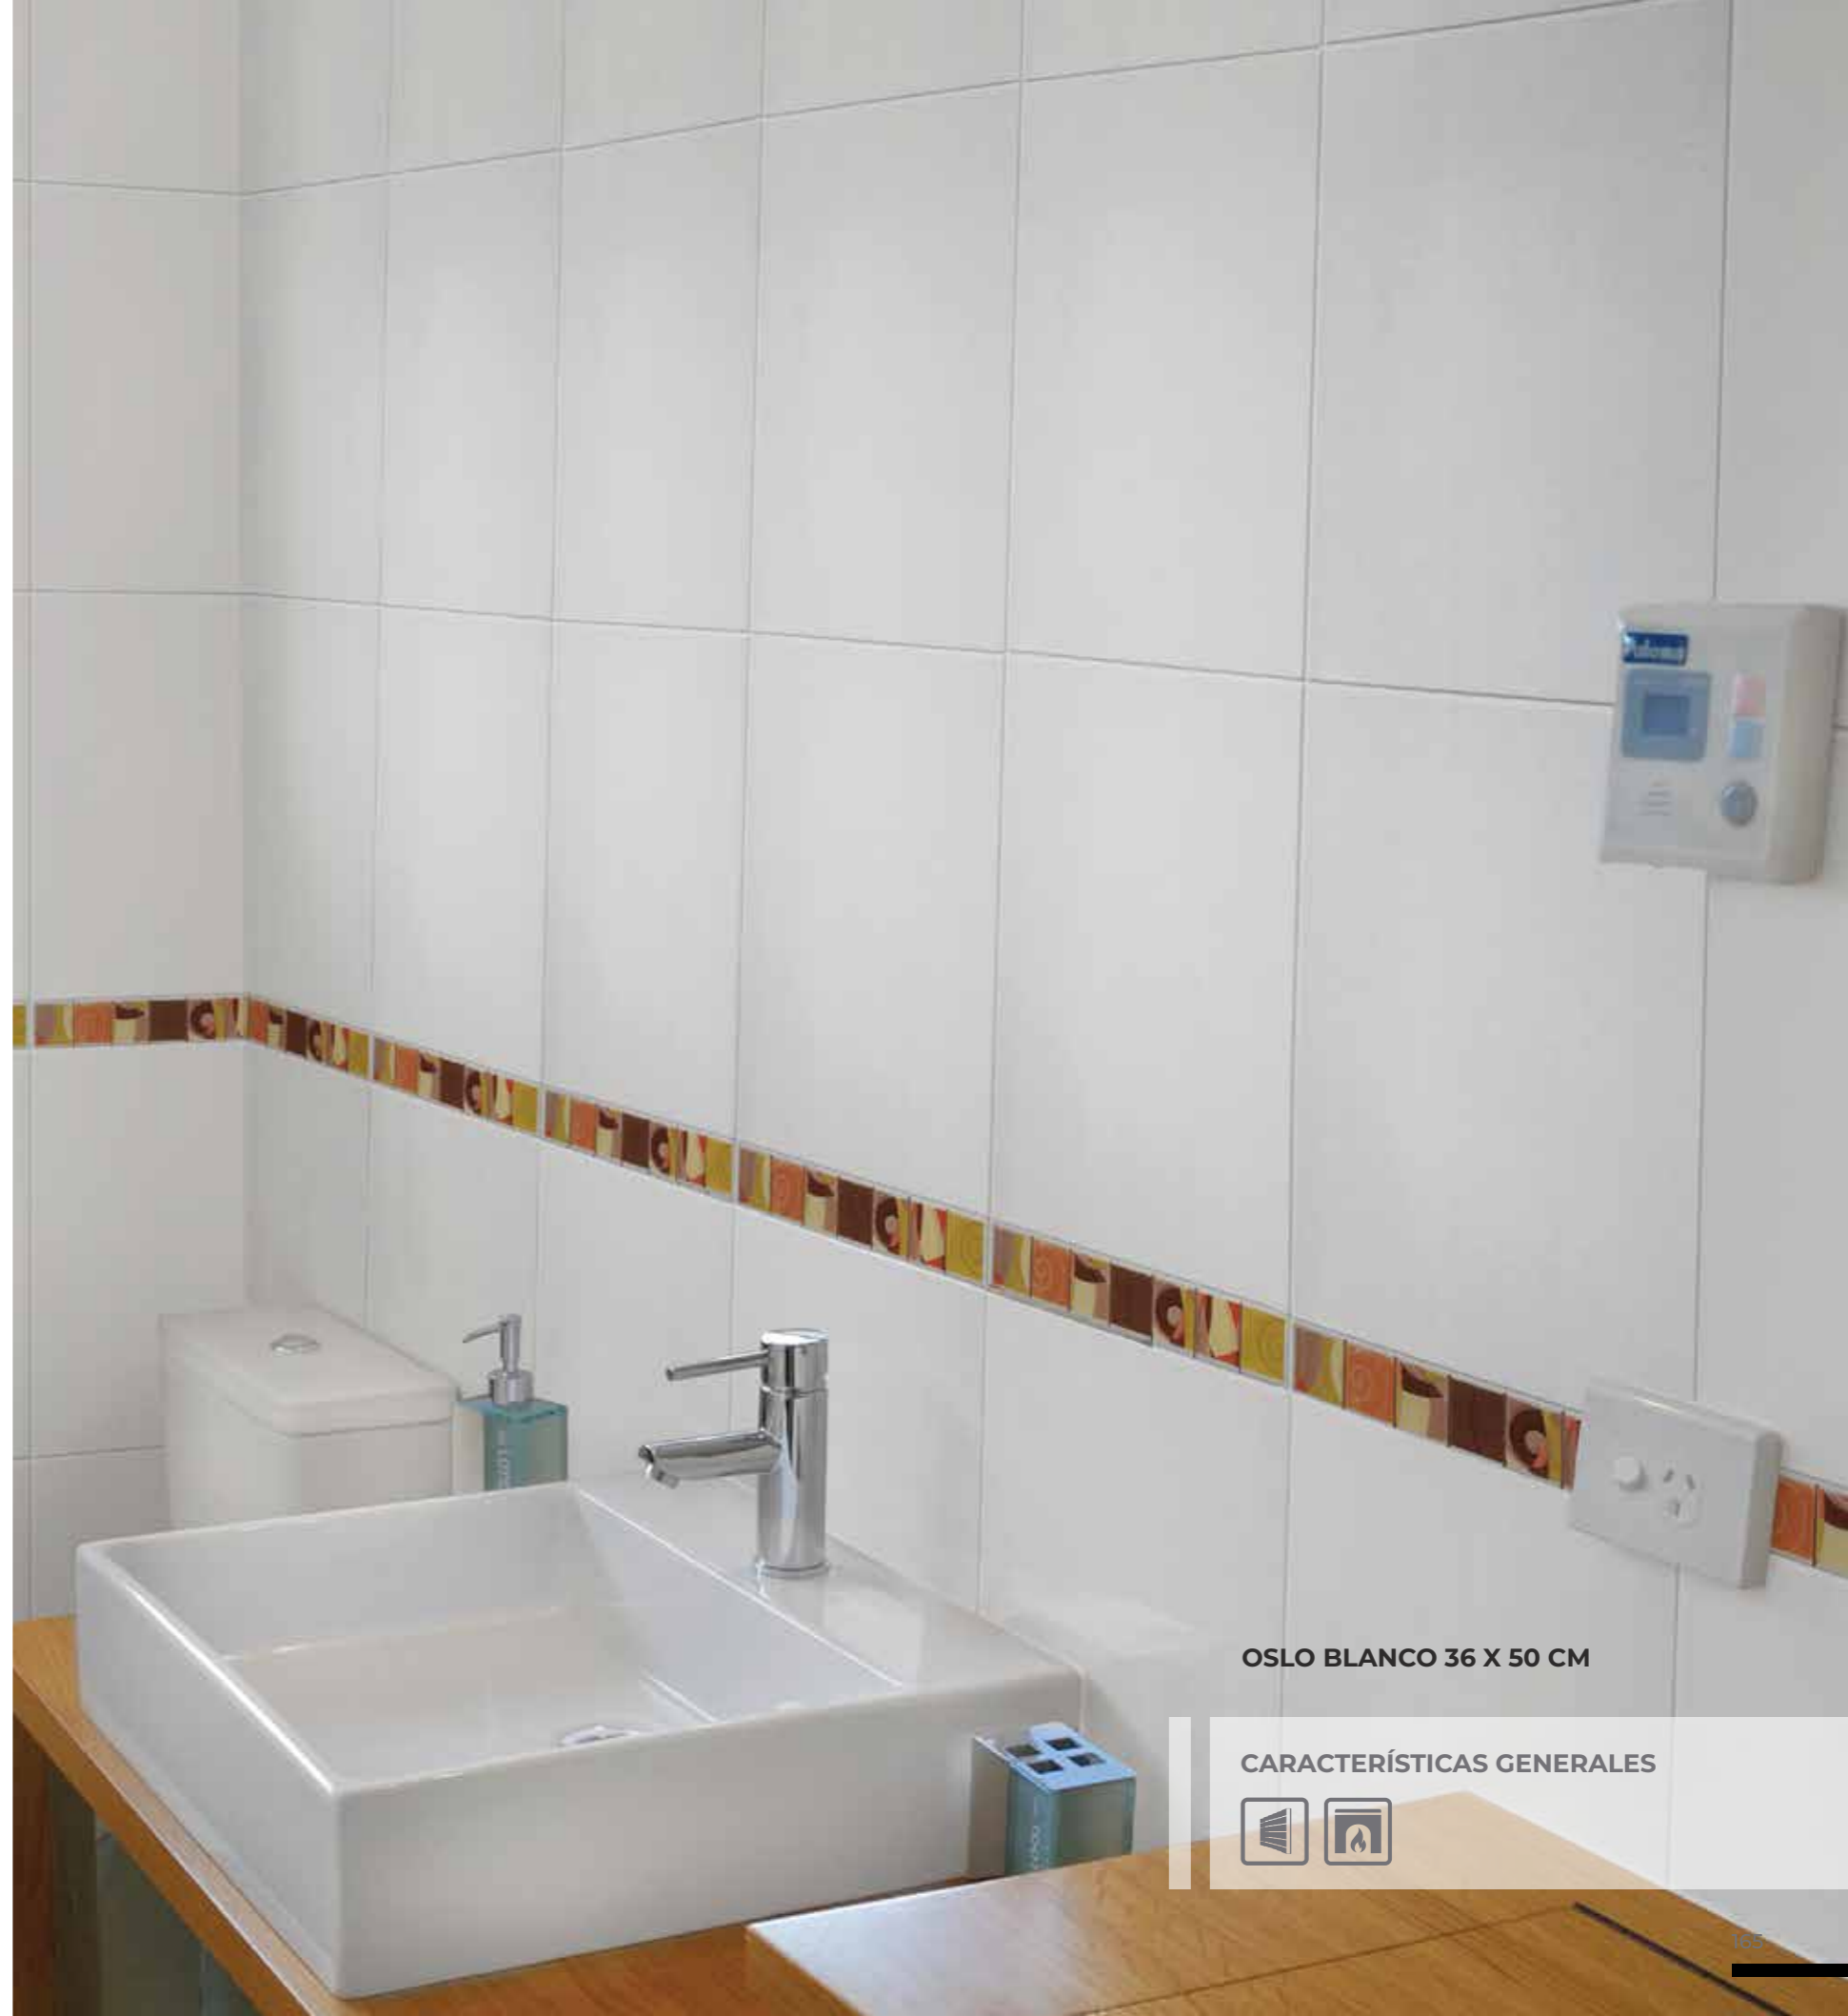

OSLO BLANCO 36 X 50 CM

CARACTERÍSTICAS GENERALES