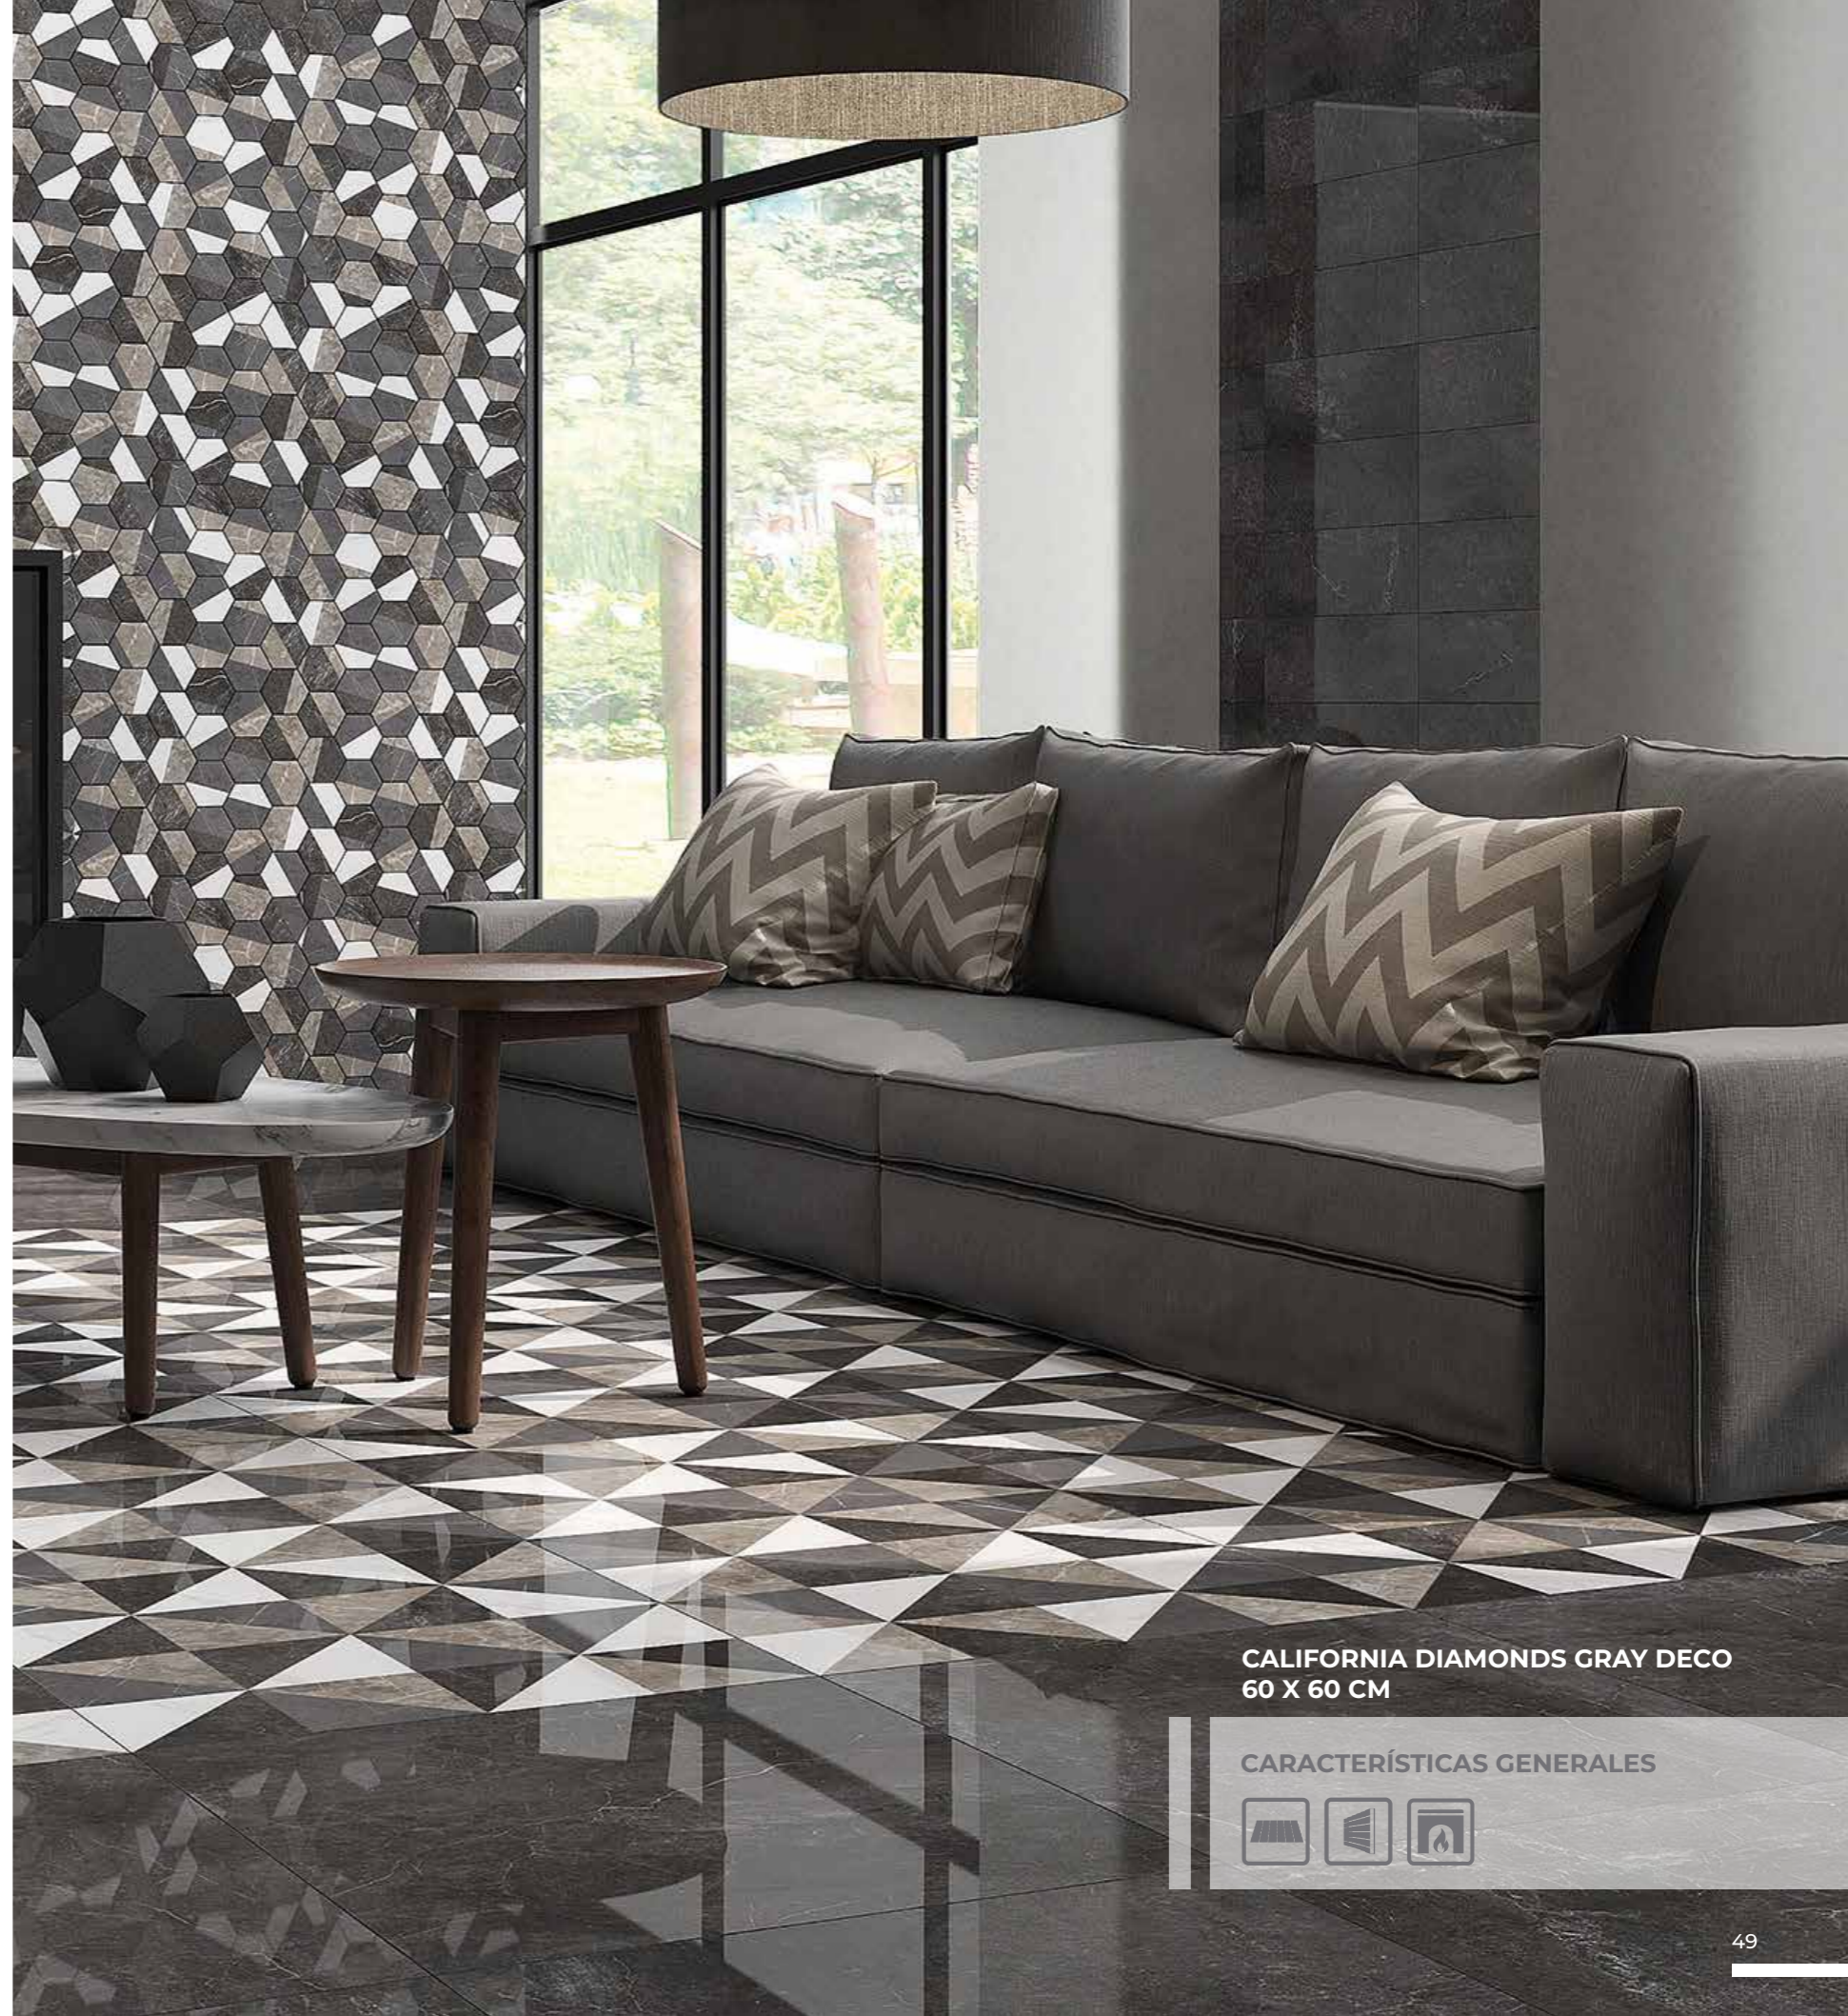

CALIFORNIA DIAMONDS GRAY DECO
60 X 60 CM

CARACTERÍSTICAS GENERALES