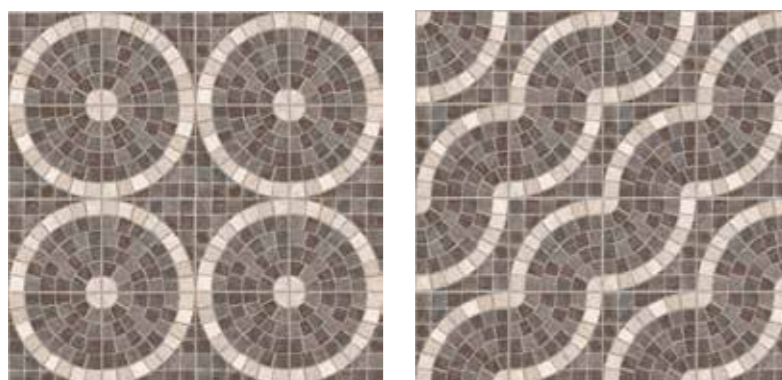

UMBRA

PIEDRA MATE

GRAFITO

55 X 55 CM

PROPUESTA DE INSTALACIÓN

UMBRA GRAFITO 55 X 55 CM

CARACTERÍSTICAS GENERALES

VALLARTA