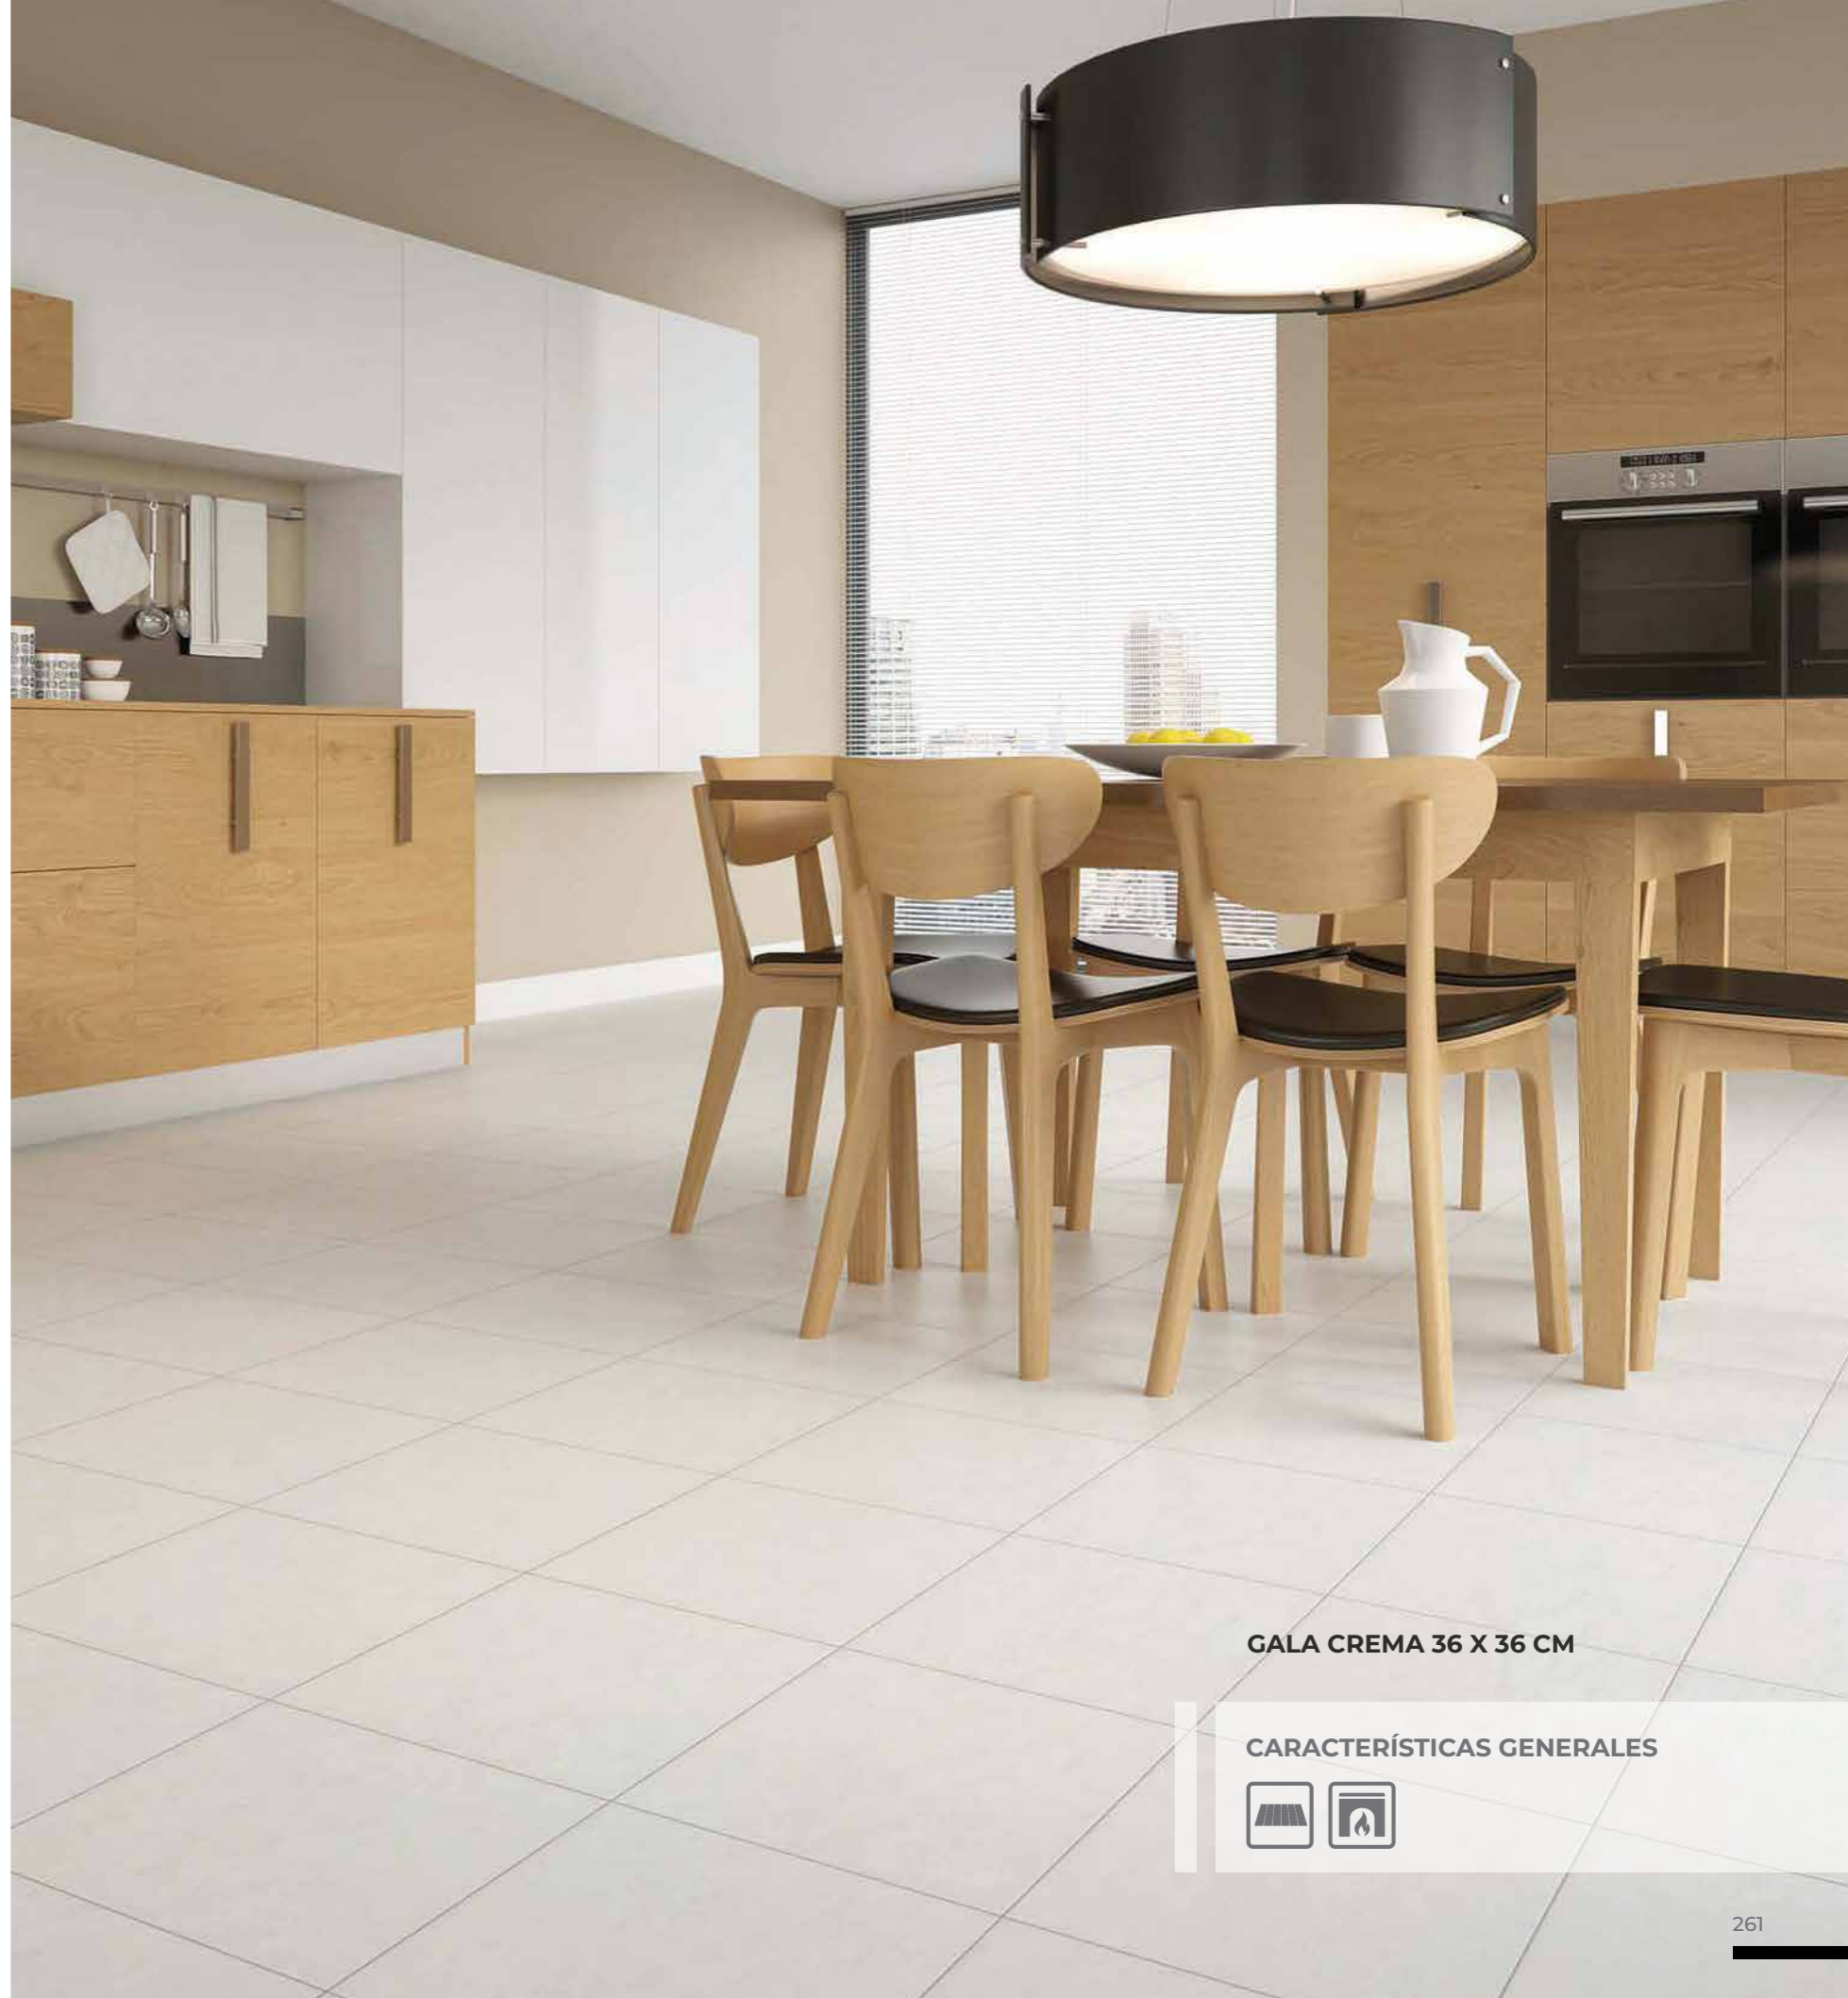

CREMA

36 X 36 CM

BEIGE

20 X 30 CM

GALA CREMA 36 X 36 CM

CARACTERÍSTICAS GENERALES

GAUDÍ

PIEDRA BRILLANTE