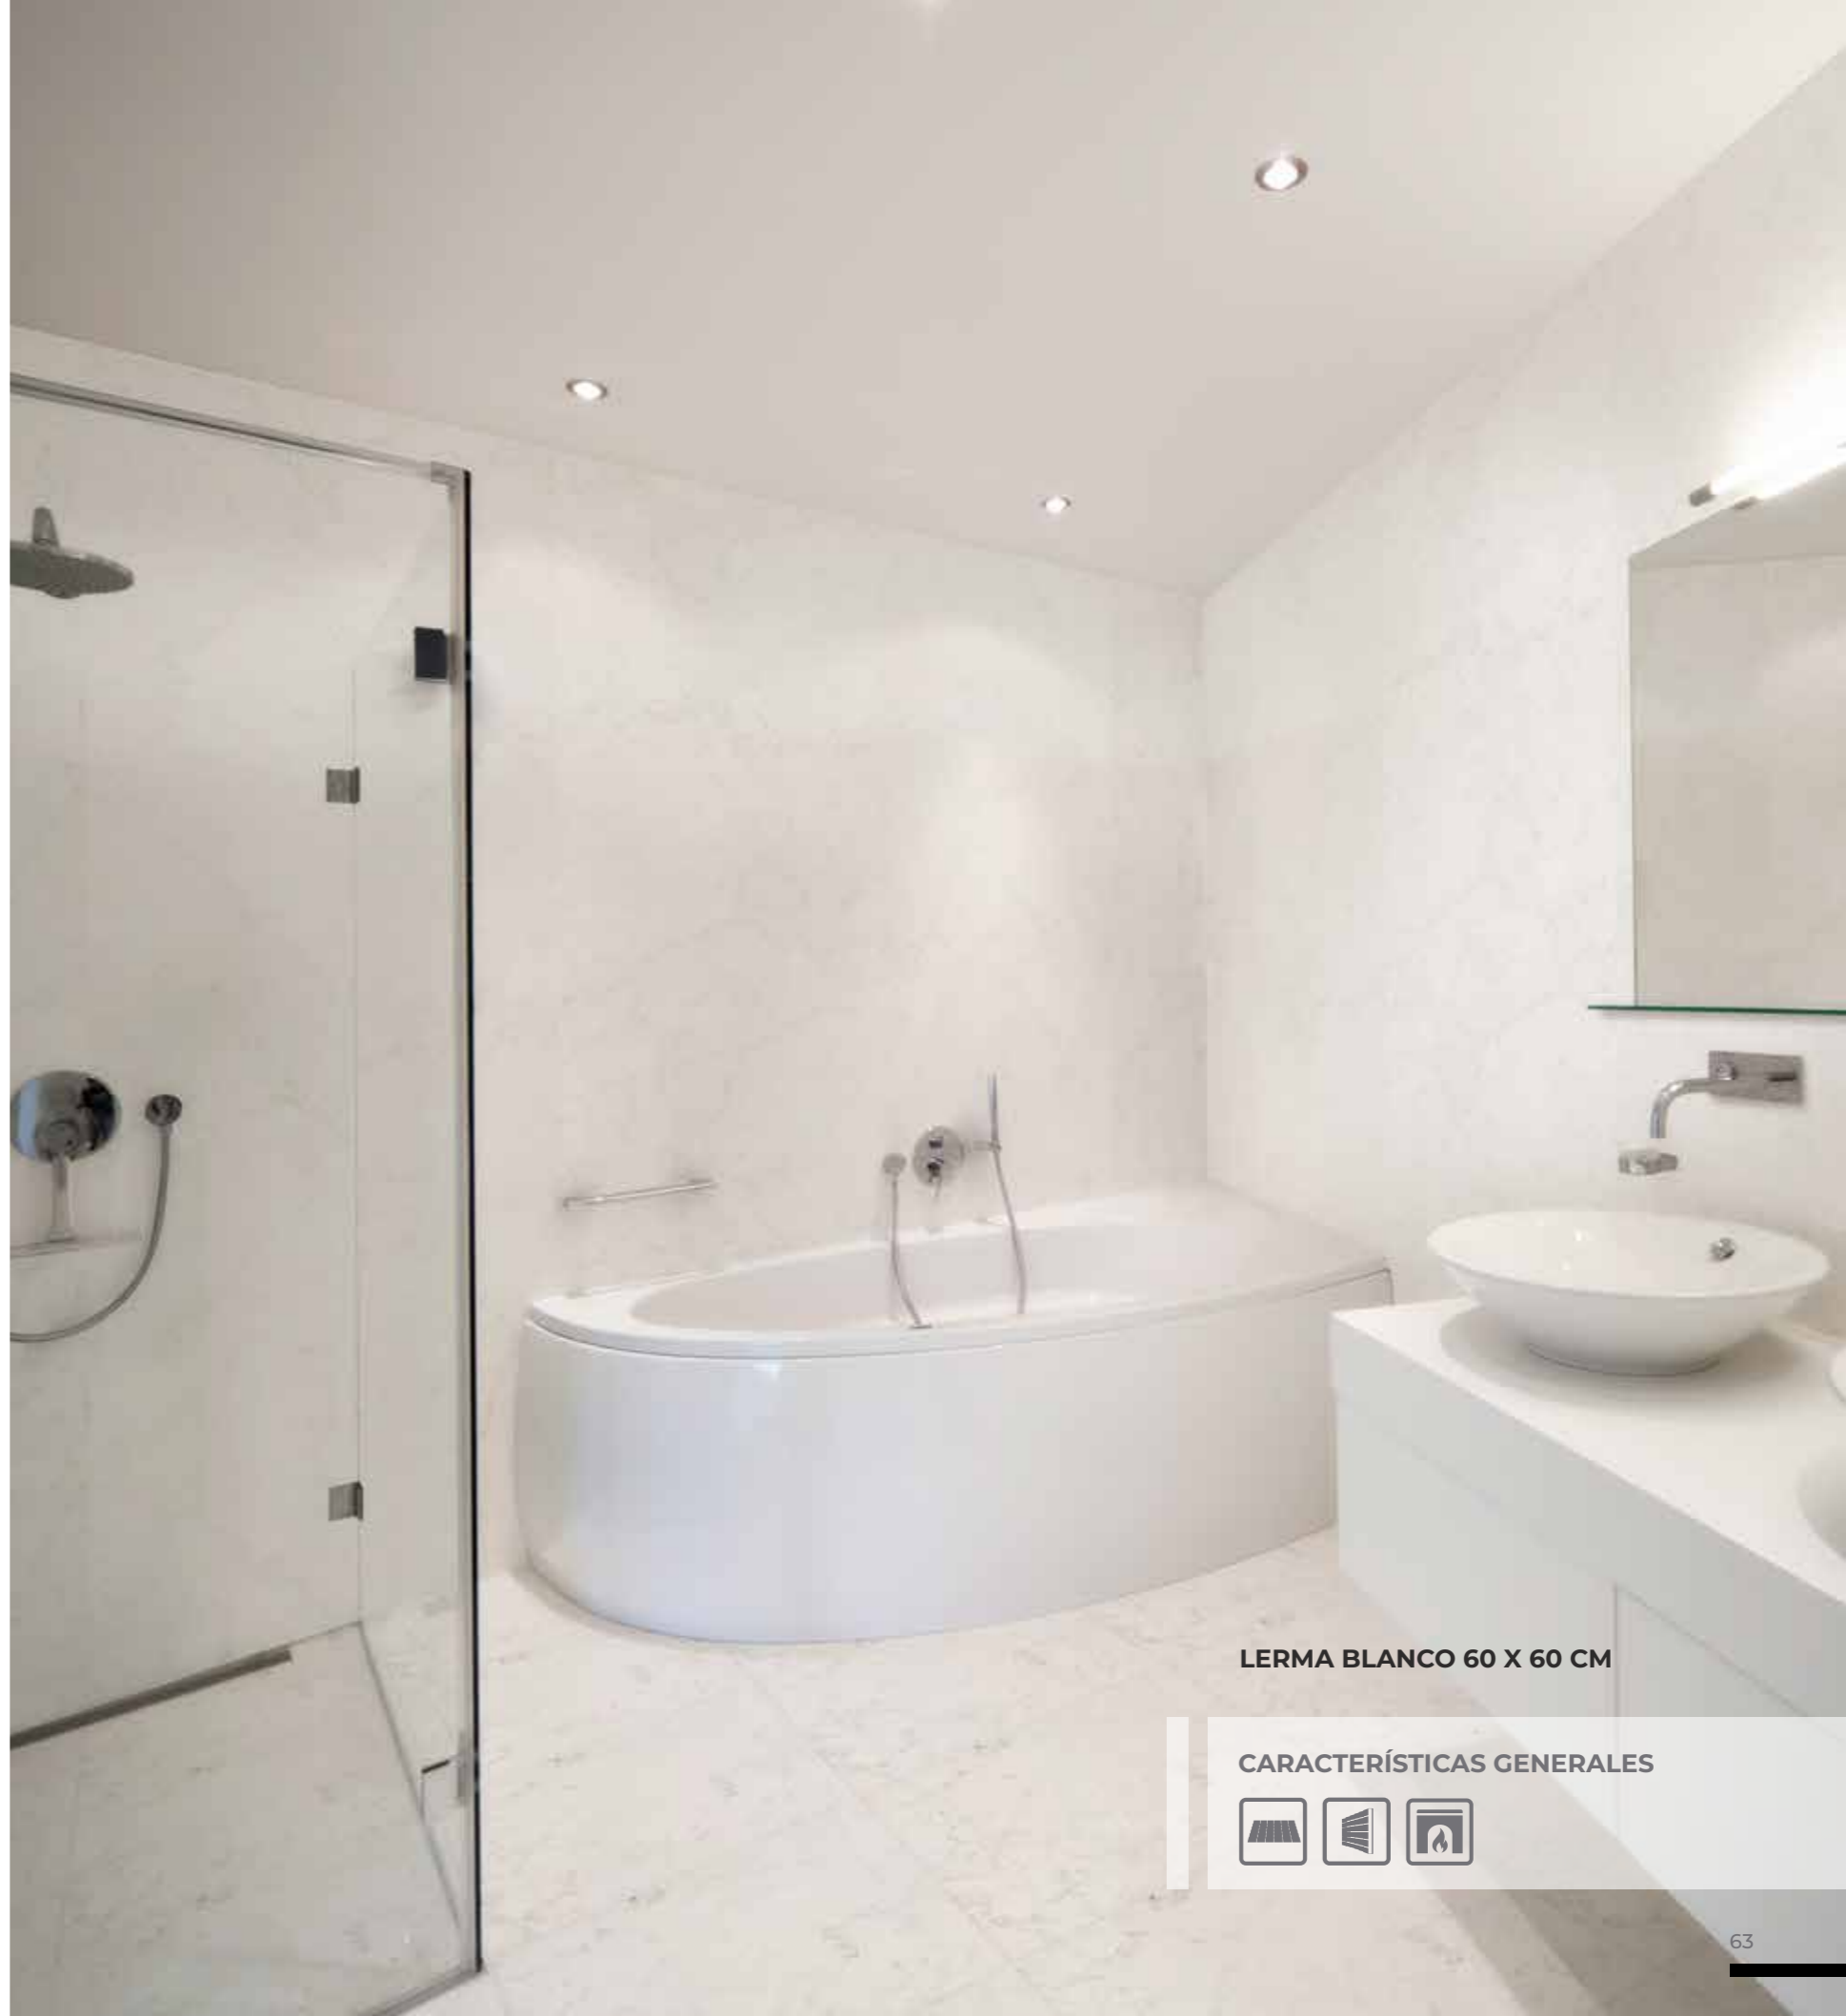

LERMA BLANCO 60 X 60 CM

CARACTERÍSTICAS GENERALES