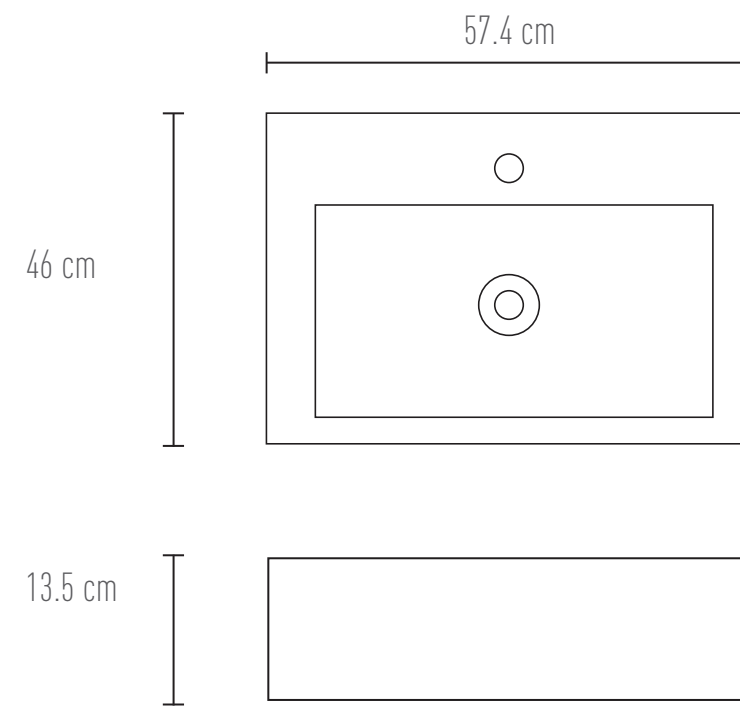

## LAVABOS

CÓDIGO	NOMBRE	CARACTERÍSTICAS	MATERIAL	COLOR	MEDIDA CM	PÁGINA
PL001	IMERA	REDONDO	CERÁMICA	BLANCO	∅ 47.5 x 15	89
PL001M	IMERA	REDONDO	CERÁMICA	MARFIL	∅ 47.5 x 15	90
PL002	TIBER	CUADRADO	CERÁMICA	BLANCO	47 x 47 x 15	90
PL003	FORTORE	RECTANGULAR	CERÁMICA	BLANCO	57.4 x 46 x 13.5	90
PL004	SALLINELO	RECTANGULAR	CERÁMICA	BLANCO	65 x 39 x 14	91
PL005	TENNA	REDONDO	CERÁMICA	BLANCO	∅ 40 x 15.5	91
PL007	FLORENCIA	RECTANGULAR	CERÁMICA	BLANCO	48 x 37 x 13	91
PL008	VENECIA	TRIANGULAR	CERÁMICA	BLANCO	67 x 46 x 12	93
PL009	FIORA	RECTANGULAR	CERÁMICA	BLANCO	38 x 39 x 13	95
PL010	ENZA	RECTANGULAR	CERÁMICA	BLANCO	34 x 29 x 12	97
PL011	TARO	TRIANGULAR	CERÁMICA	BLANCO	41 x 50.5 x 12	99

## IMERA

**PL001** Ø47.5 x 15 cm - Ø18,7" x 6"

Blanco.

Cerámico redondo

**PL001M** Ø 47.5 x 15 cm - Ø 18,7" x 6"

Marfil.

Cerámico redondo

## TIBER

**PL002** 47 x 47 x 15 cm - 18,5" x 18,5" x 5,9"

Blanco.

Cerámico cuadrado

## FORTORE

**PL003** 57.4 x 46 x 13.5 cm - 18,1" x 22,6" x 5,3"

Blanco.

Cerámico rectangular