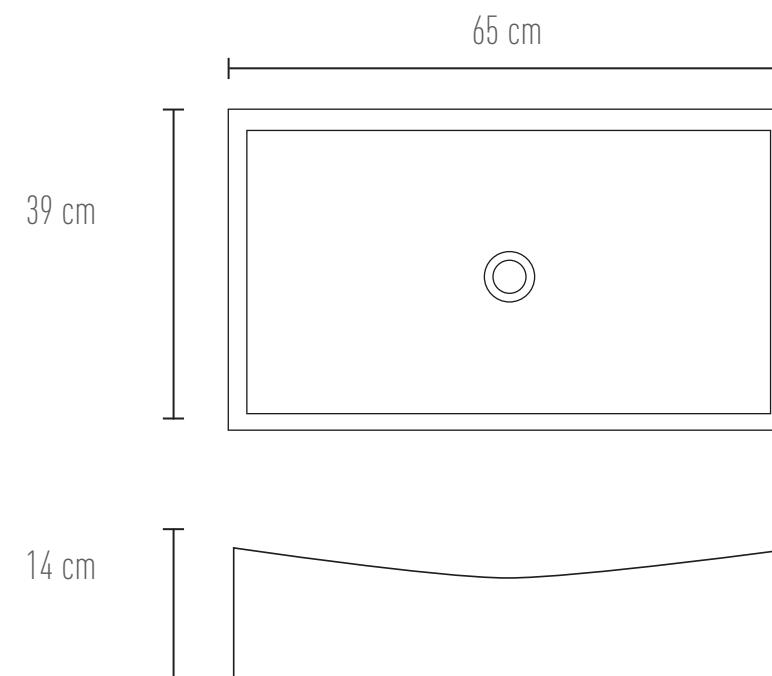

## IMERA

**PL001** Ø47.5 x 15 cm - Ø18,7" x 6"

Blanco.

Cerámico redondo

**PL001M** Ø 47.5 x 15 cm - Ø 18,7" x 6"

Marfil.

Cerámico redondo

## TIBER

**PL002** 47 x 47 x 15 cm - 18,5" x 18,5" x 5,9"

Blanco.

Cerámico cuadrado

## FORTORE

**PL003** 57.4 x 46 x 13.5 cm - 18,1" x 22,6" x 5,3"

Blanco.

Cerámico rectangular

## SALLINELO

**PL004** 65 x 39 x 14 cm - 25,5" x 15,3" x 5,5"

Blanco.

Cerámico rectangular