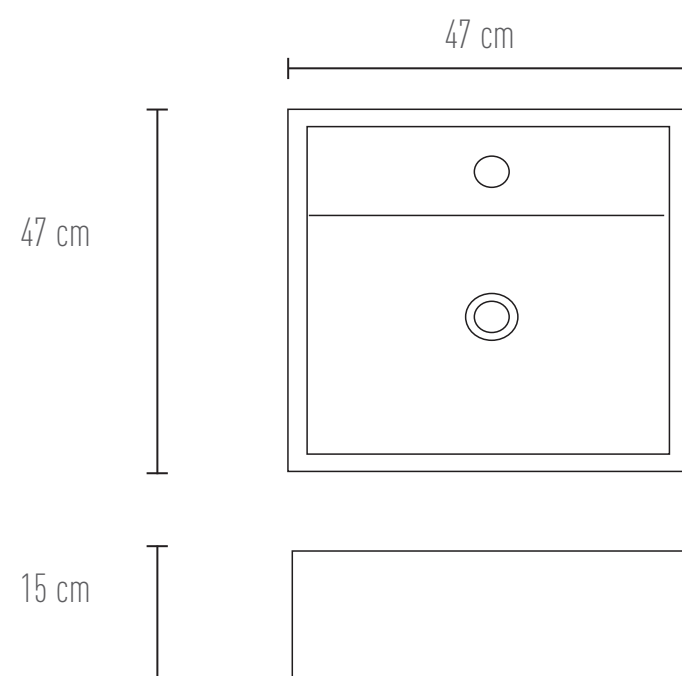

## LAVABOS

CÓDIGO	NOMBRE	CARACTERÍSTICAS	MATERIAL	COLOR	MEDIDA CM	PÁGINA
PL001	IMERA	REDONDO	CERÁMICA	BLANCO	∅ 47.5 x 15	89
PL001M	IMERA	REDONDO	CERÁMICA	MARFIL	∅ 47.5 x 15	90
PL002	TIBER	CUADRADO	CERÁMICA	BLANCO	47 x 47 x 15	90
PL003	FORTORE	RECTANGULAR	CERÁMICA	BLANCO	57.4 x 46 x 13.5	90
PL004	SALLINELO	RECTANGULAR	CERÁMICA	BLANCO	65 x 39 x 14	91
PL005	TENNA	REDONDO	CERÁMICA	BLANCO	∅ 40 x 15.5	91
PL007	FLORENCIA	RECTANGULAR	CERÁMICA	BLANCO	48 x 37 x 13	91
PL008	VENECIA	TRIANGULAR	CERÁMICA	BLANCO	67 x 46 x 12	93
PL009	FIORA	RECTANGULAR	CERÁMICA	BLANCO	38 x 39 x 13	95
PL010	ENZA	RECTANGULAR	CERÁMICA	BLANCO	34 x 29 x 12	97
PL011	TARO	TRIANGULAR	CERÁMICA	BLANCO	41 x 50.5 x 12	99

## IMERA

**PL001** Ø47.5 x 15 cm - Ø18,7" x 6"

Blanco.

Cerámico redondo

**PL001M** Ø 47.5 x 15 cm - Ø 18,7" x 6"

Marfil.

Cerámico redondo

## TIBER

**PL002** 47 x 47 x 15 cm - 18,5" x 18,5" x 5,9"

Blanco.

Cerámico cuadrado

## FORTORE

**PL003** 57.4 x 46 x 13.5 cm - 18,1" x 22,6" x 5,3"

Blanco.

Cerámico rectangular