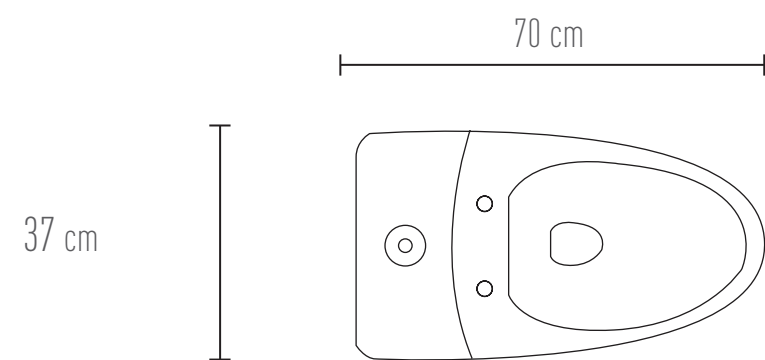

ONE PIECE

GENOVA

PBK48A 70 x 37 x 70 cm - 27,5" x 14,5" x 27,5"
Blanco.
DUAL FLUSH menor a 5 litros
WC cerámico

ONE PIECE

CONSENZA

PBK68 72 x 34 x 70 cm - 28,3" x 13,3" x 27,5"
Blanco.
DUAL FLUSH menor a 5 litros
WC cerámico

PBK68M 72 x 34 x 70 cm - 28,3" x 13,3" x 27,5"
Marfil.
DUAL FLUSH menor a 5 litros
WC cerámico