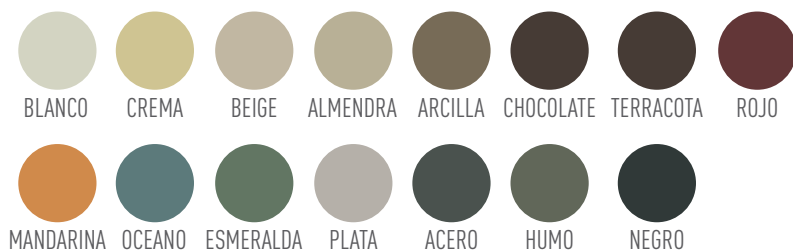

BOQUILLA CON ARENA

- -Alta resistencia a las manchas.
- -La mejor tecnología italiana.
- -Presentación: 10 kg

-Para junta mayor a 3 mm.