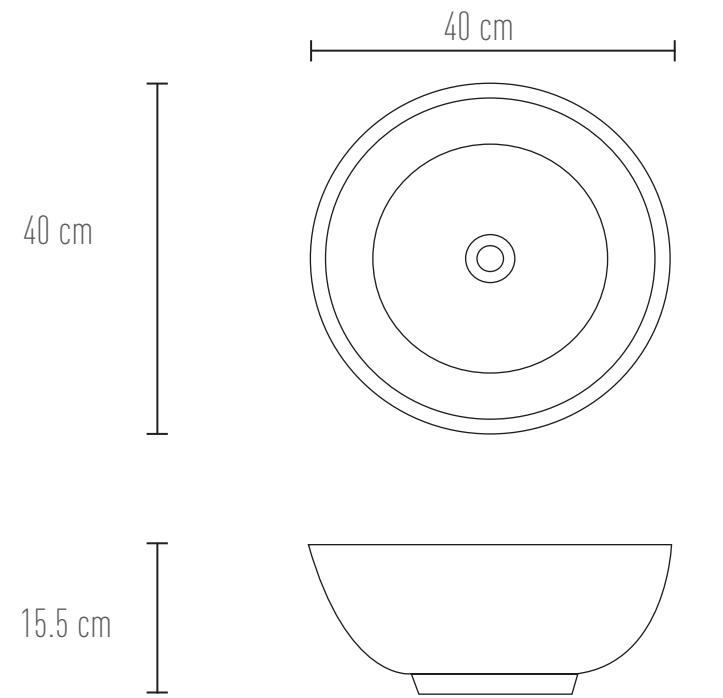

LAVABOS

TENNA

PL005 $\varnothing 40 \times 15.5 \text{ cm} - \varnothing 15.7'' \times 6.1''$
Blanco.
Cerámico redondo