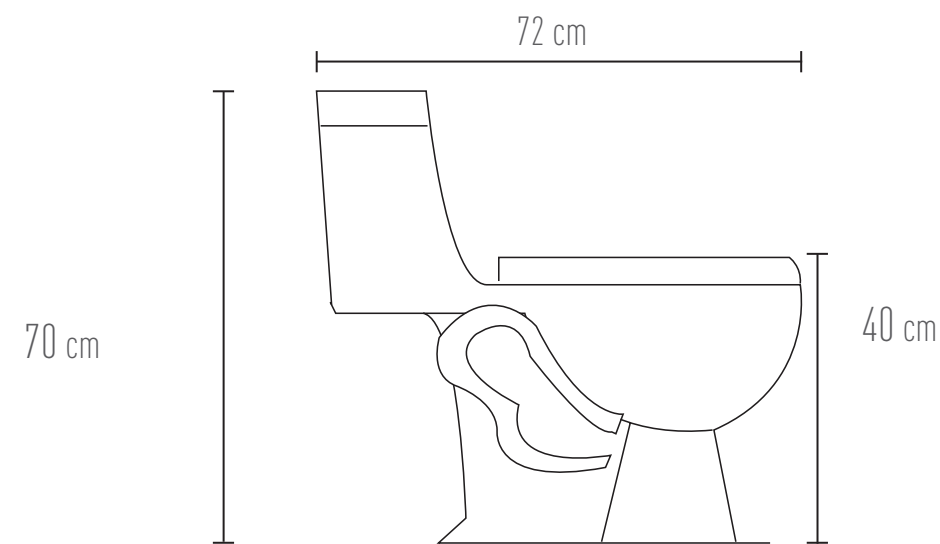

ONE PIECE

CONSENZA

PBK68 72 x 34 x 70 cm - 28,3" x 13,3" x 27,5"
Blanco.
DUAL FLUSH menor a 5 litros
WC cerámico