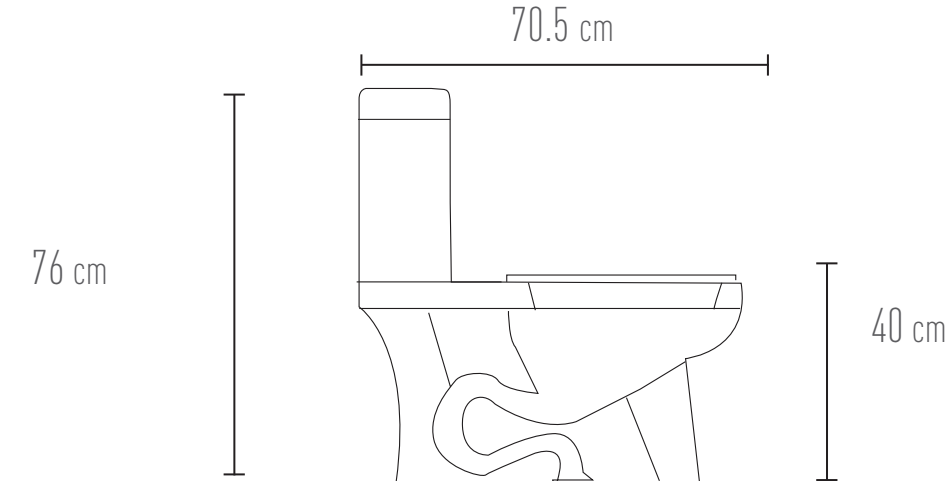

ONE PIECE

FERRARA

PBK100

70.5 x 36 x 76 cm - 27,8" x 14,2" x 29,9"

Blanco.

DUAL FLUSH menor a 5 litros

WC cerámico