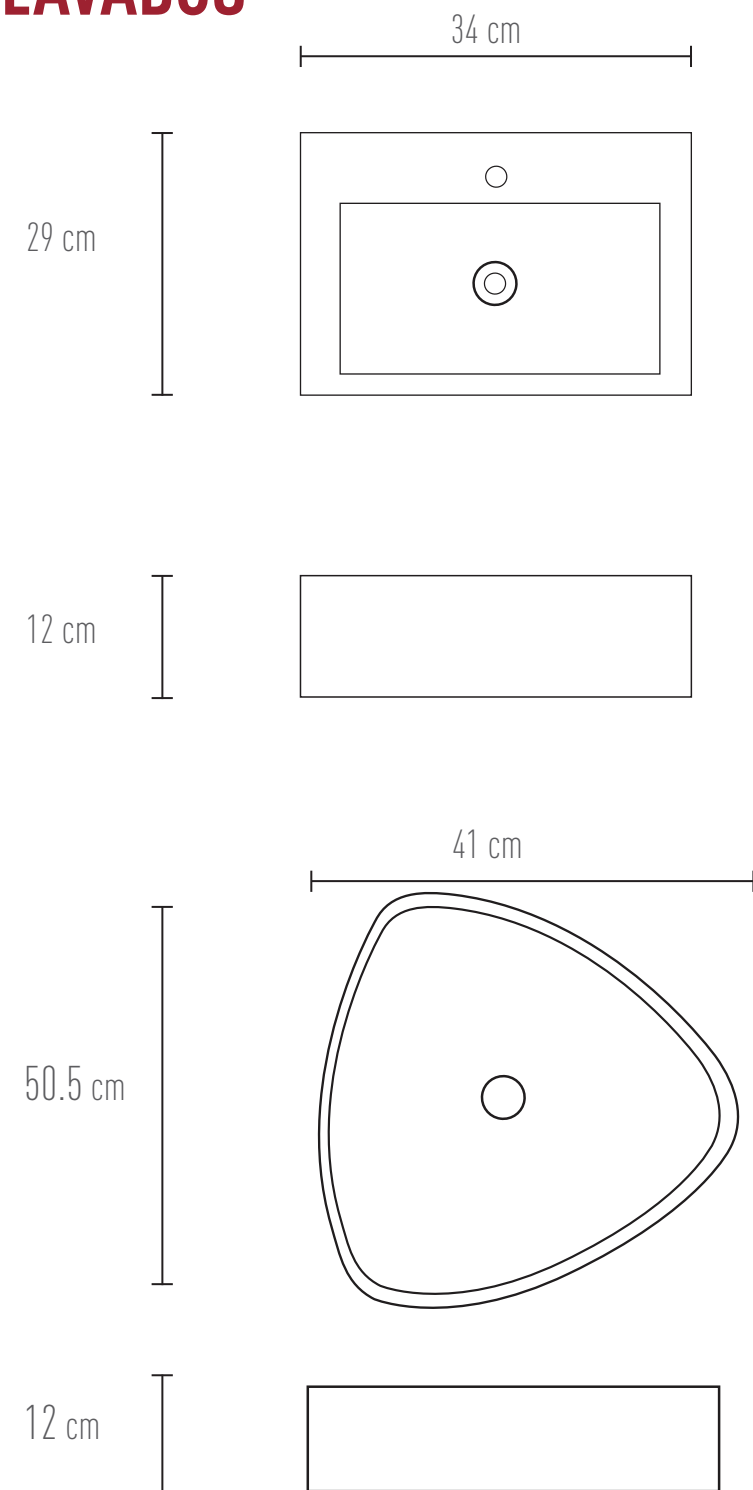

## TENNA

**PL005**  $\varnothing 40 \times 15.5 \text{ cm} - \varnothing 15.7'' \times 6.1''$   
Blanco.  
Cerámico redondo

## VENECIA

**PL008**  $67 \times 46 \times 12 \text{ cm} - 26.3'' \times 18.1'' \times 4.7''$   
Blanco.  
Cerámico triangular

## FIORA

**PL009**  $38 \times 39 \times 13 \text{ cm} - 14'' \times 15.3'' \times 5.1''$   
Blanco.  
Cerámico rectangular

## ENZA

**PL010** 34 x 29 x 12 cm - 13,3" x 11,4" x 4,7"  
Blanco.  
Cerámico rectangular