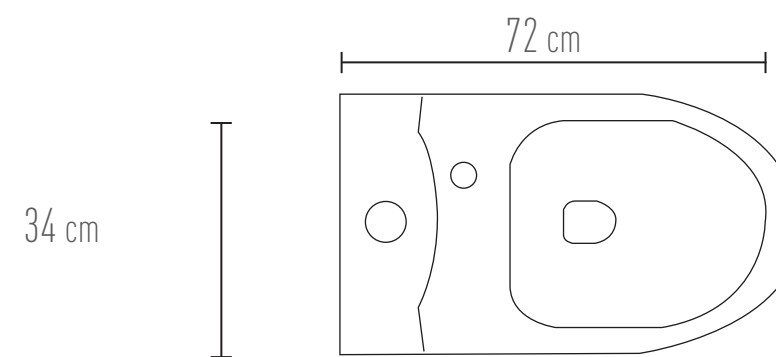

PBK68M 72 x 34 x 70 cm - 28,3" x 13,3" x 27,5"
Marfil.
DUAL FLUSH menor a 5 litros
WC cerámico