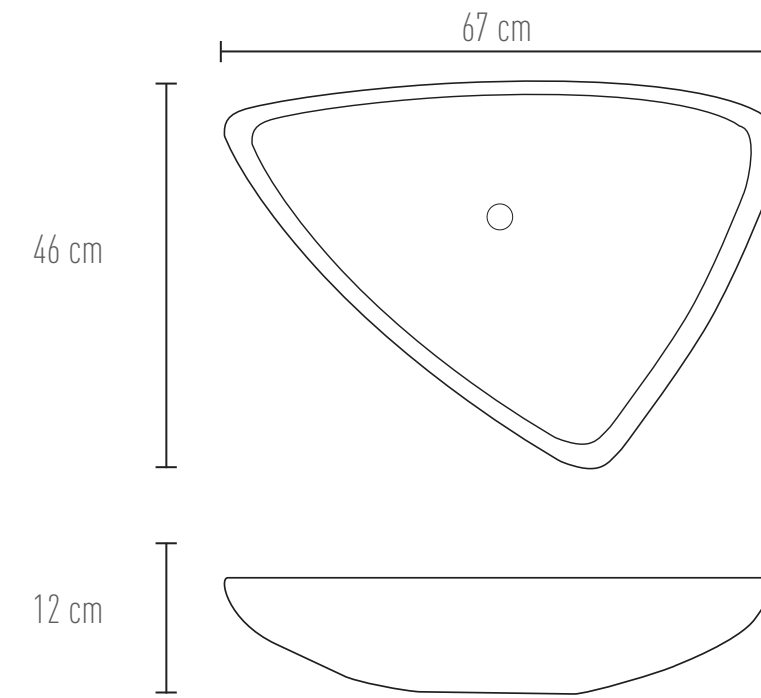

## IMERA

**PL001** Ø47.5 x 15 cm - Ø18,7" x 6"

Blanco.

Cerámico redondo

**PL001M** Ø 47.5 x 15 cm - Ø 18,7" x 6"

Marfil.

Cerámico redondo

## TENNA

**PL005**  $\varnothing 40 \times 15.5 \text{ cm} - \varnothing 15.7'' \times 6.1''$   
Blanco.  
Cerámico redondo

## VENECIA

**PL008**  $67 \times 46 \times 12 \text{ cm} - 26.3'' \times 18.1'' \times 4.7''$   
Blanco.  
Cerámico triangular