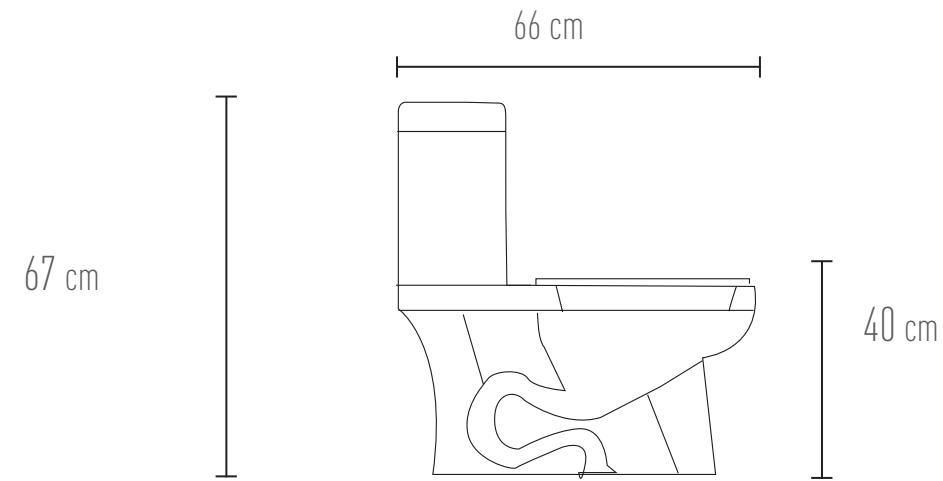

ONE PIECE

BELLAGIO

PBK88

66 x 35 x 67 cm - 25,9" x 13,7" x 26,3"

Blanco.

DUAL FLUSH menor a 5 litros

WC cerámico