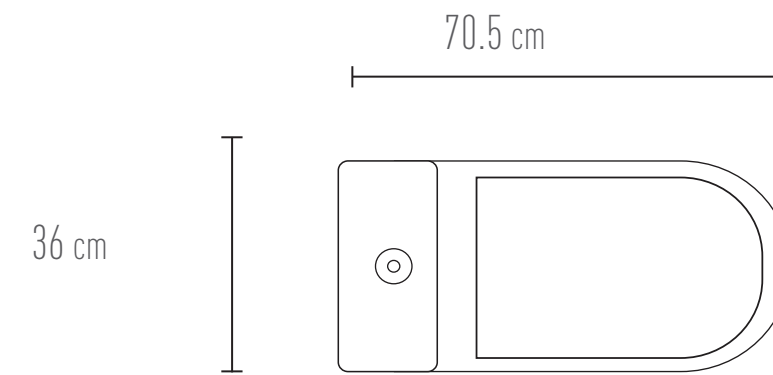

### FERRARA

**PBK100**

70.5 x 36 x 76 cm - 27,8" x 14,2" x 29,9"

Blanco.

DUAL FLUSH menor a 5 litros

WC cerámico