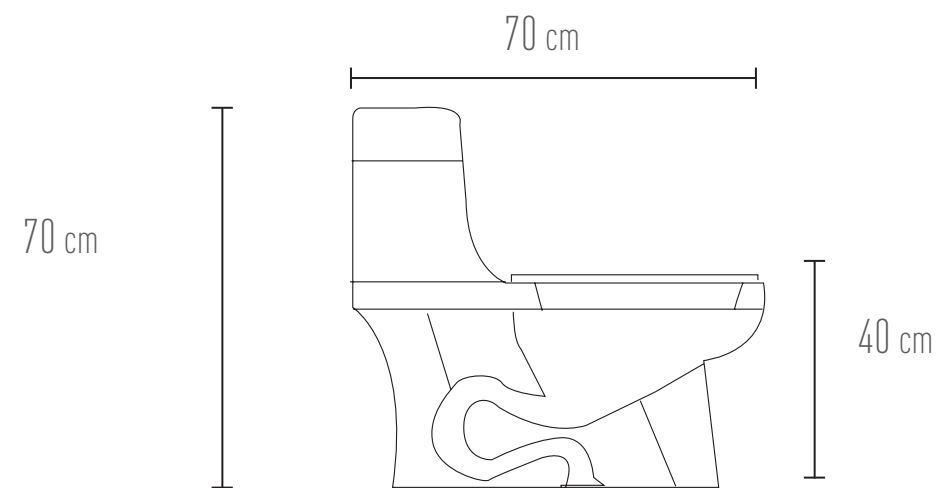

ONE PIECE

GENOVA

PBK48A 70 x 37 x 70 cm - 27,5" x 14,5" x 27,5"
Blanco.
DUAL FLUSH menor a 5 litros
WC cerámico