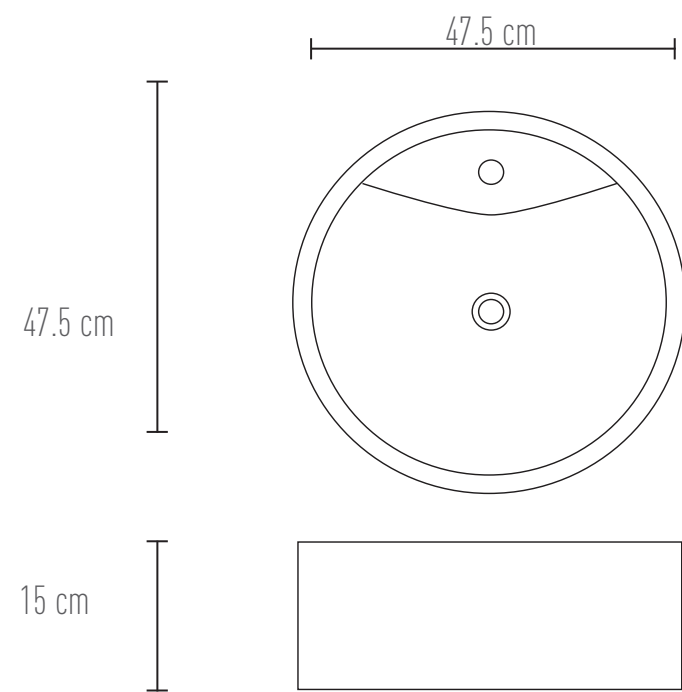

## LAVABOS

CÓDIGO	NOMBRE	CARACTERÍSTICAS	MATERIAL	COLOR	MEDIDA CM	PÁGINA
PL001	IMERA	REDONDO	CERÁMICA	BLANCO	∅ 47.5 x 15	89
PL001M	IMERA	REDONDO	CERÁMICA	MARFIL	∅ 47.5 x 15	90
PL002	TIBER	CUADRADO	CERÁMICA	BLANCO	47 x 47 x 15	90
PL003	FORTORE	RECTANGULAR	CERÁMICA	BLANCO	57.4 x 46 x 13.5	90
PL004	SALLINELO	RECTANGULAR	CERÁMICA	BLANCO	65 x 39 x 14	91
PL005	TENNA	REDONDO	CERÁMICA	BLANCO	∅ 40 x 15.5	91
PL007	FLORENCIA	RECTANGULAR	CERÁMICA	BLANCO	48 x 37 x 13	91
PL008	VENECIA	TRIANGULAR	CERÁMICA	BLANCO	67 x 46 x 12	93
PL009	FIORA	RECTANGULAR	CERÁMICA	BLANCO	38 x 39 x 13	95
PL010	ENZA	RECTANGULAR	CERÁMICA	BLANCO	34 x 29 x 12	97
PL011	TARO	TRIANGULAR	CERÁMICA	BLANCO	41 x 50.5 x 12	99

## IMERA

**PL001** Ø47.5 x 15 cm - Ø18,7" x 6"

Blanco.

Cerámico redondo

**PL001M** Ø 47.5 x 15 cm - Ø 18,7" x 6"

Marfil.

Cerámico redondo