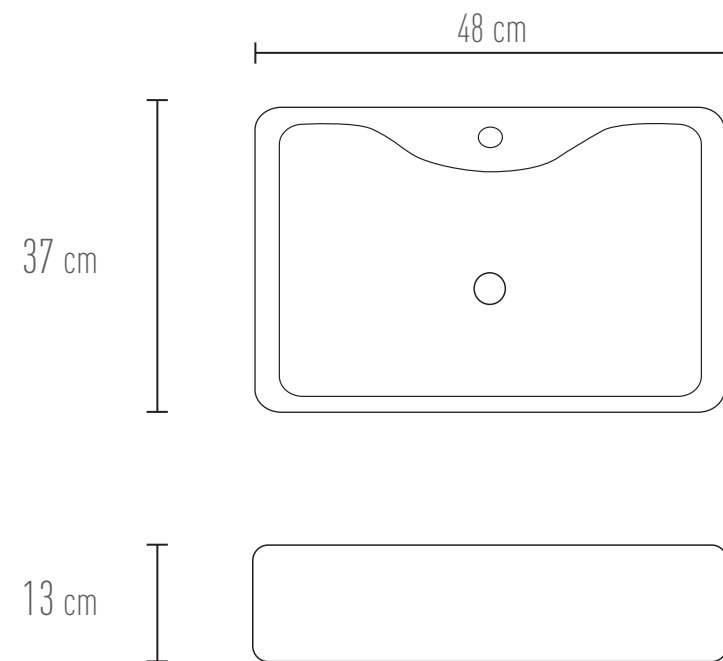

FLORENCIA

PL007 $48 \times 37 \times 13 \text{ cm} - 18.8'' \times 14.5'' \times 5.1''$
Blanco.
Cerámico rectangular