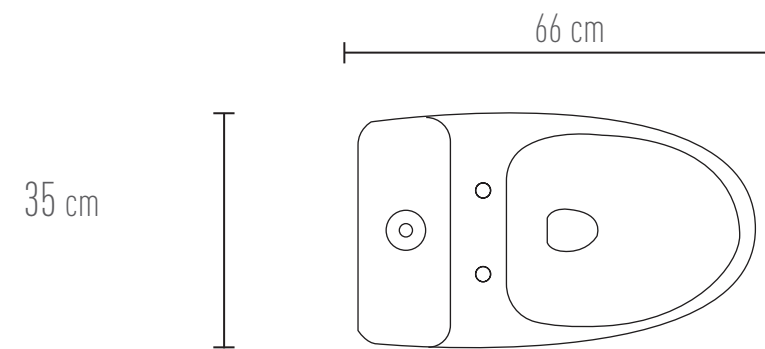

### BELLAGIO

**PBK88**

66 x 35 x 67 cm - 25,9" x 13,7" x 26,3"

Blanco.

DUAL FLUSH menor a 5 litros

WC cerámico