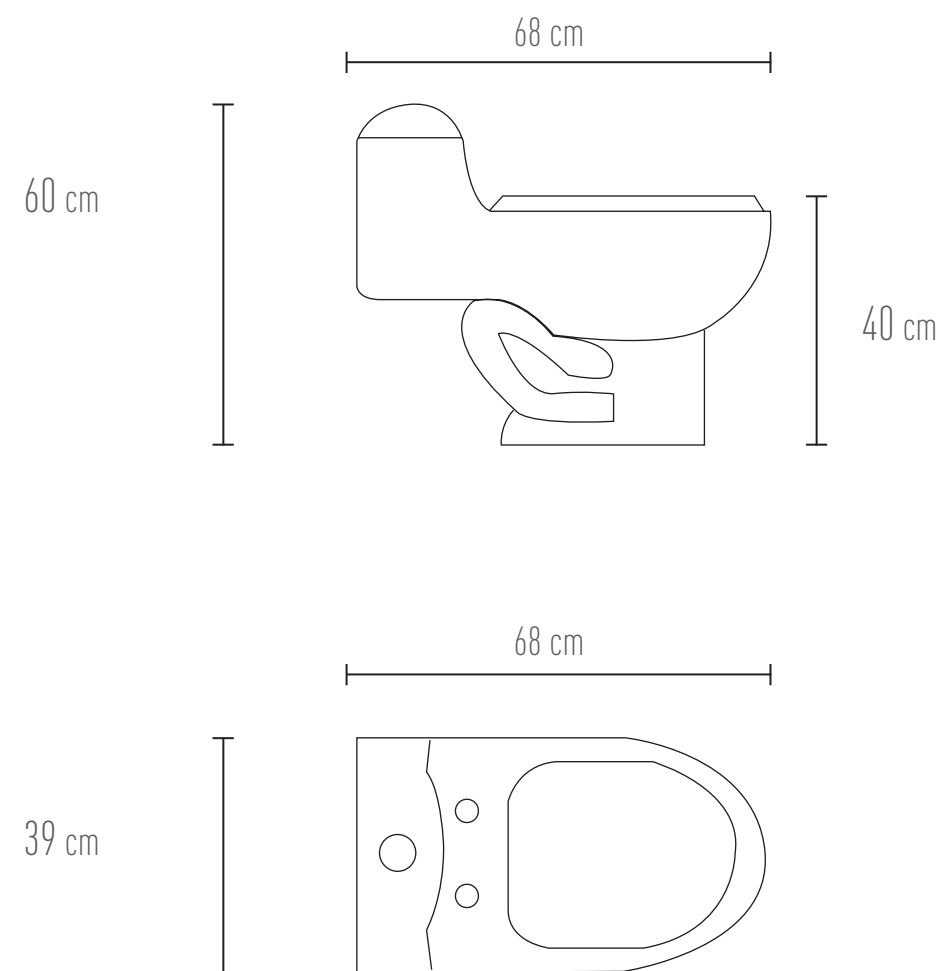

ONE PIECE

MAZARA

PBK28 68 x 39 x 60 cm - 26,7" x 15,3" x 23,6"
Blanco.
DUAL FLUSH menor a 5 litros
WC cerámico