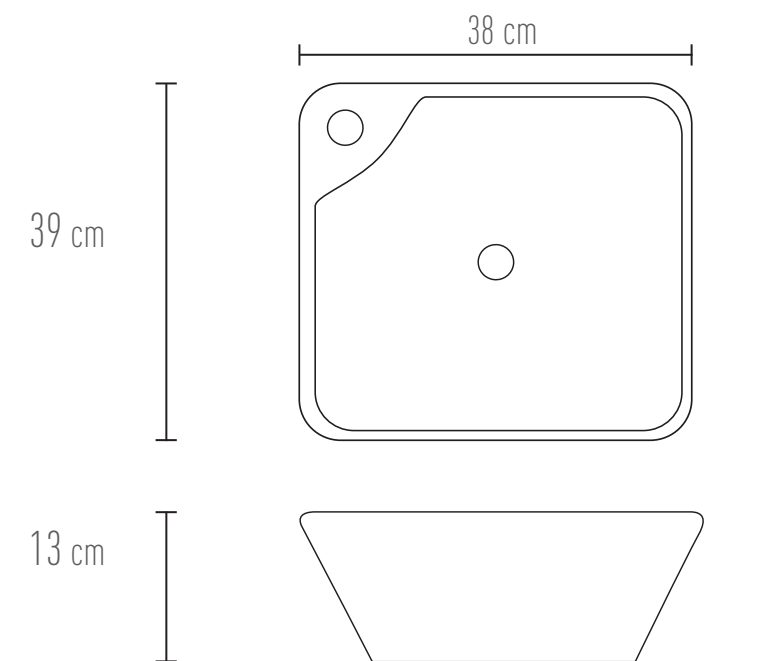

## TENNA

**PL005**  $\varnothing 40 \times 15.5 \text{ cm} - \varnothing 15.7'' \times 6.1''$   
Blanco.  
Cerámico redondo

## FLORENCIA

**PL007**  $48 \times 37 \times 13 \text{ cm} - 18.8'' \times 14.5'' \times 5.1''$   
Blanco.  
Cerámico rectangular

## VENECIA

**PL008**  $67 \times 46 \times 12 \text{ cm} - 26.3'' \times 18.1'' \times 4.7''$   
Blanco.  
Cerámico triangular