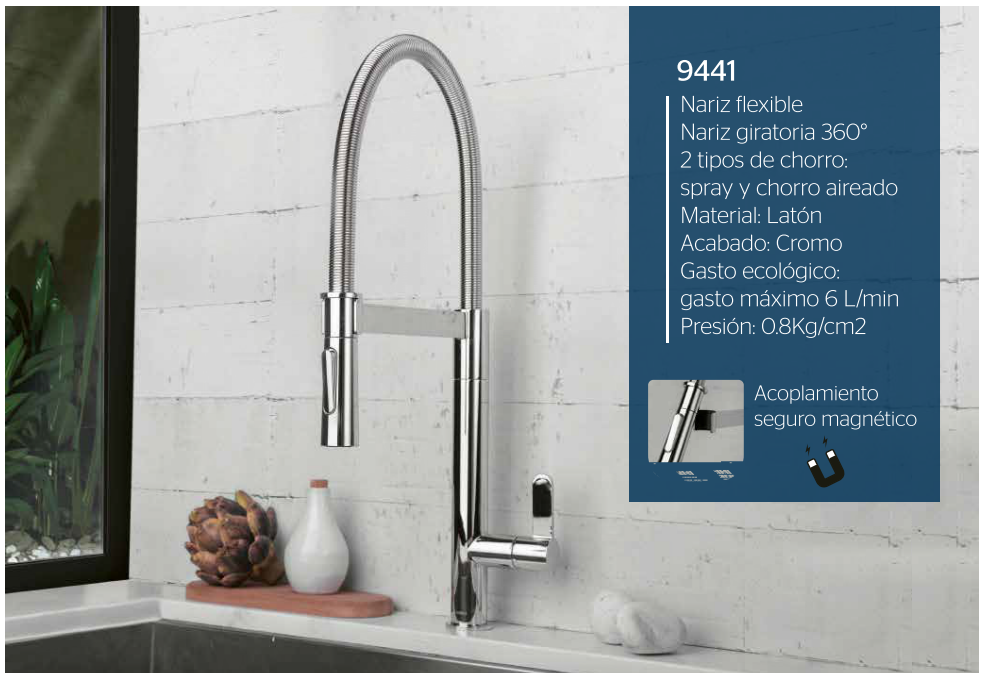

9441

Nariz flexible
Nariz giratoria 360°
2 tipos de chorro:
spray y chorro aireado
Material: Latón
Acabado: Cromo
Gasto ecológico:
gasto máximo 6 L/min
Presión: 0.8Kg/cm²

Acoplamiento
seguro magnético