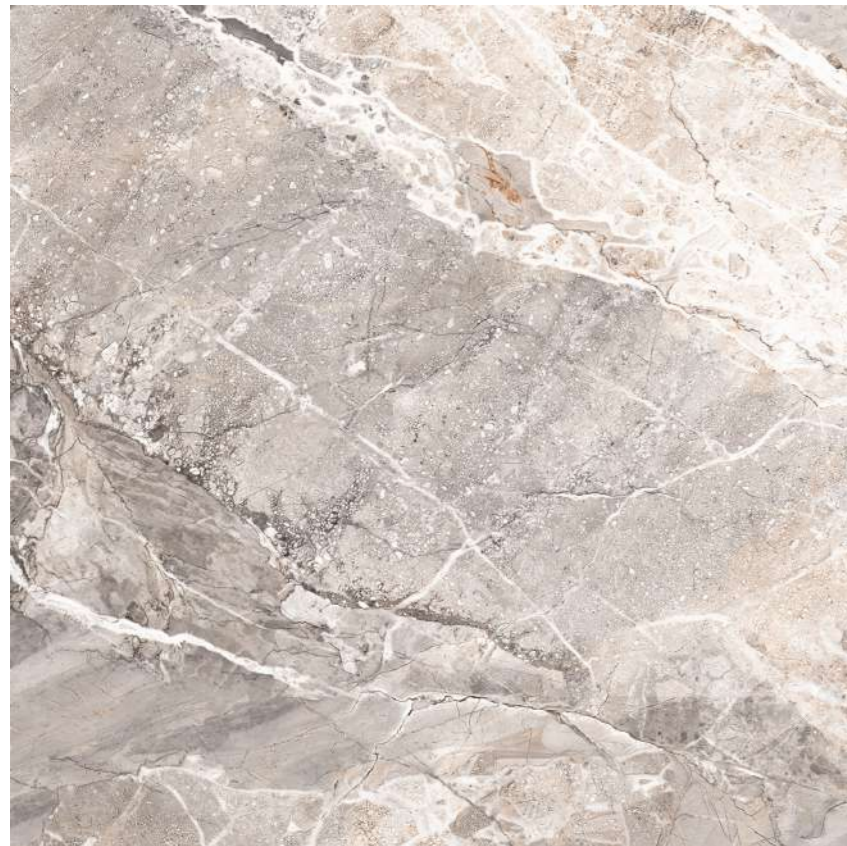

Imperium Gold

3 caras

www.greda.com.mx

40 | PORCELANATO

120 x 120 cm

120 x 120 cm

42 | PORCELANATO

Rimini Grey