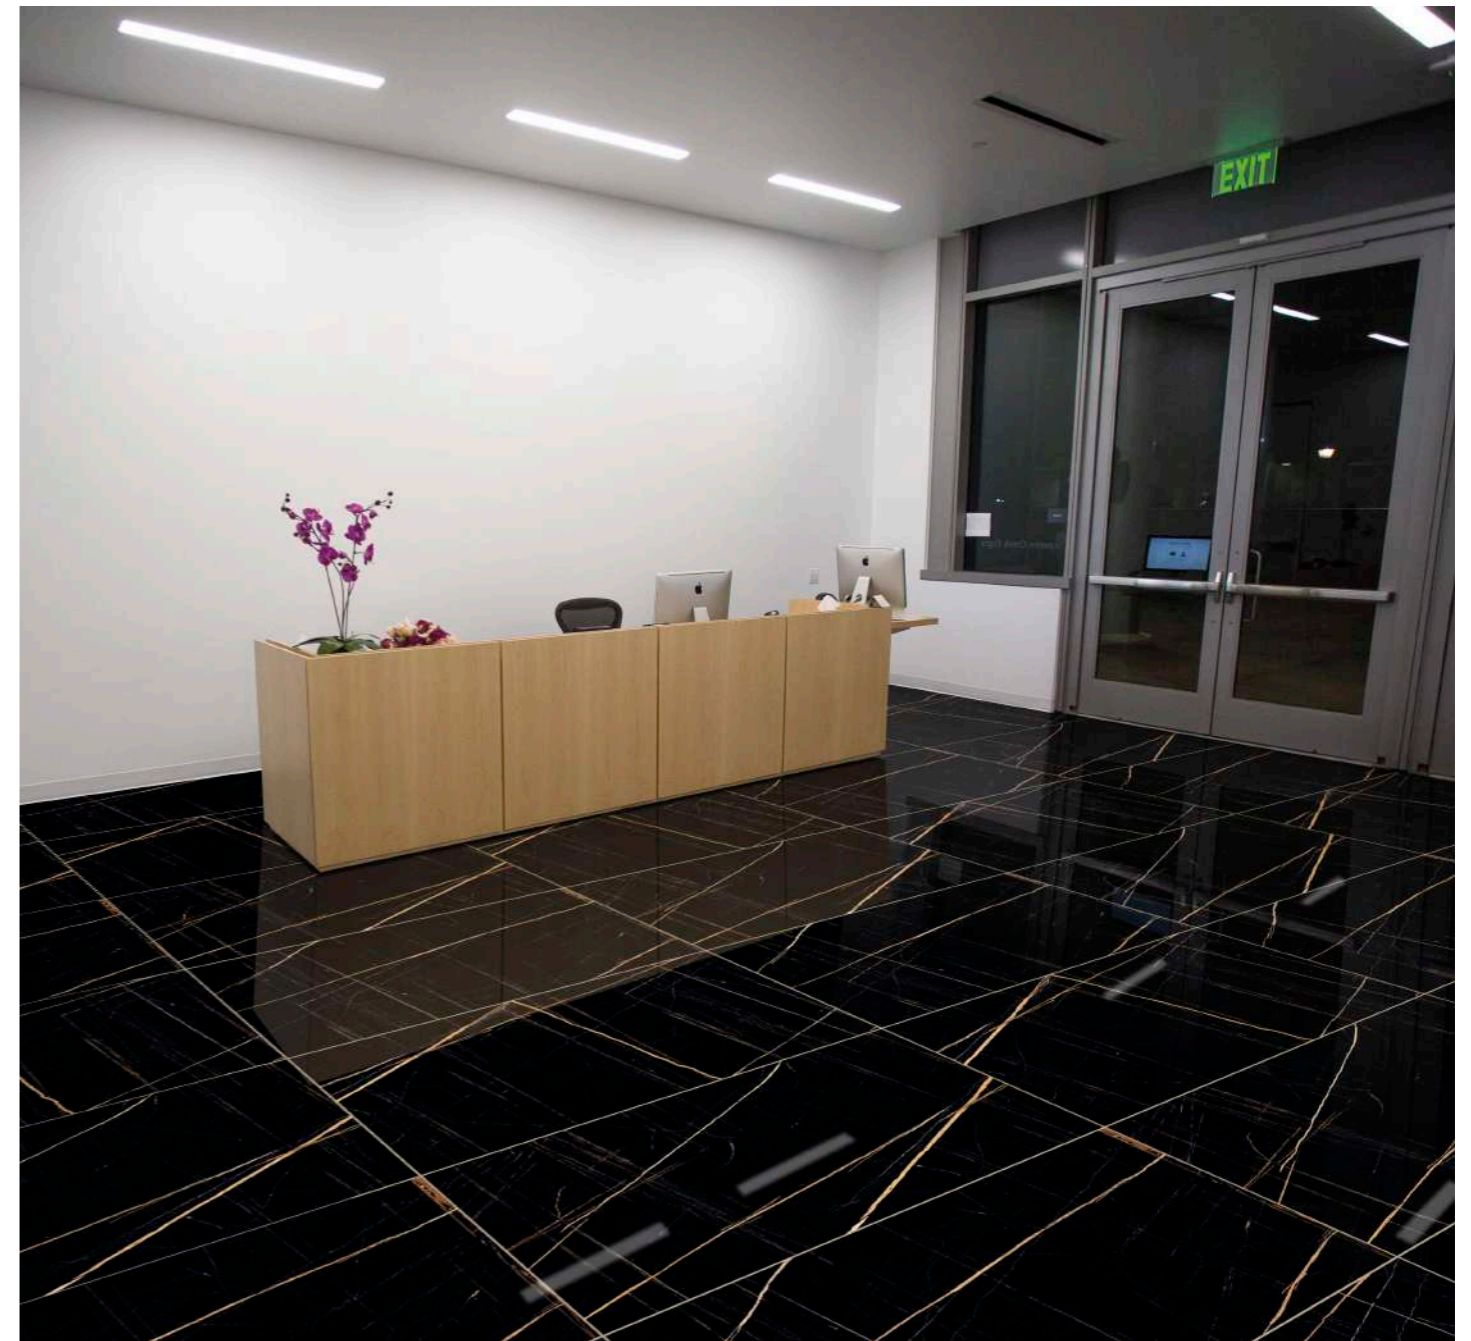

Sky Blue

www.greda.com.mx

60 x 120 cm

Tratto Gris

Tratto Gris

4 caras

60 x 120 cm

Imperium Gold