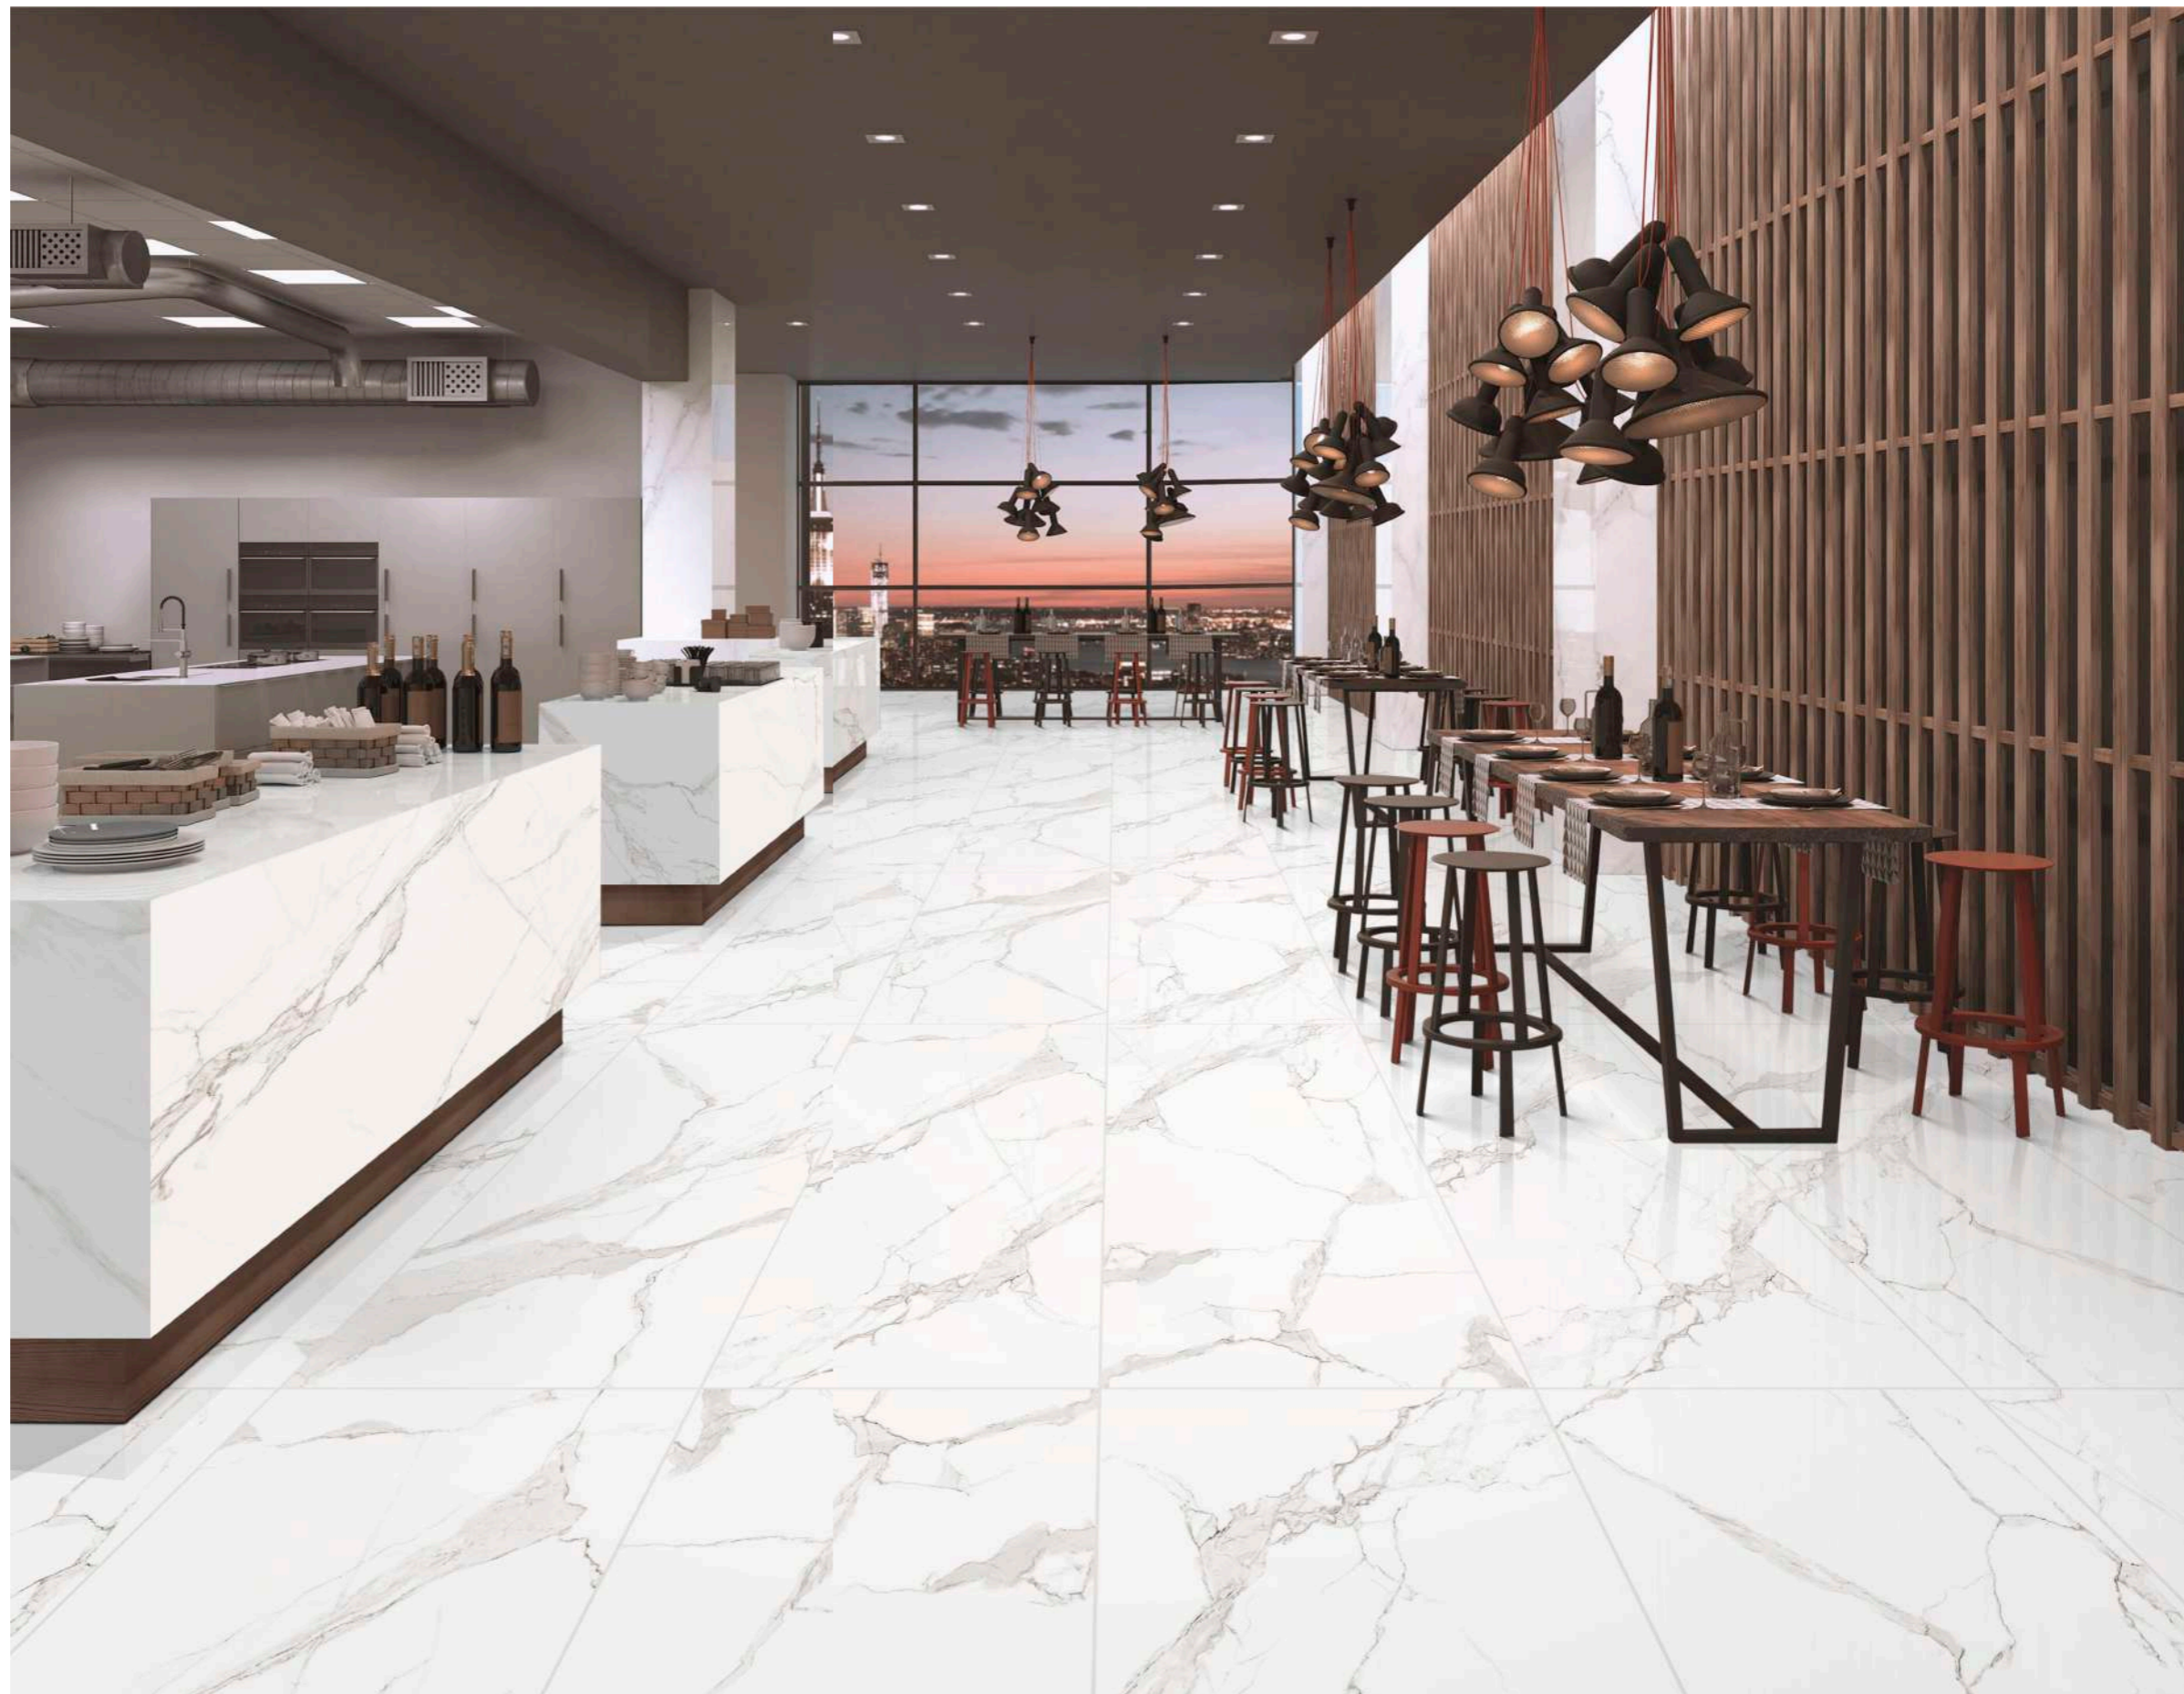

Silver River

www.greda.com.mx

80 x 160 cm

80 x 160 cm

46 | PORCELANATO

Classic Statuario

3 caras

Classic Statuario