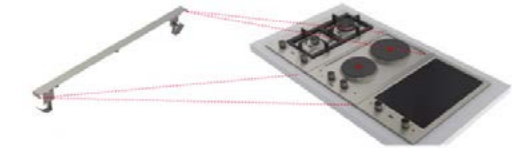

**MEDIDAS EXTERIORES**

Alto 52mm Ancho 580mm Profundo 500mm

**EASY EP 60 4G AI CI**

Código: 070101  
EAN: 8421152111994

- Cocción a gas
- Acero inoxidable
- Parrillas de hierro fundido
- 4 Quemadores de alta eficiencia (24.908 BTU)
- Encendido electrónico integrado en cada perilla
- Energía eléctrica: 127v/60Hz

**MEDIDAS EXTERIORES**

Alto 30mm Ancho 580mm Profundo 500mm

**EASY EP 60 4G AI**

Código: 070100  
EAN: 8421152113356

- Cocción a gas
- Acero inoxidable
- Parrillas esmaltadas
- 4 Quemadores de alta eficiencia (24.908 BTU)
- Encendido electrónico integrado en cada perilla
- Energía eléctrica: 127v/60Hz

**MEDIDAS EXTERIORES**

Alto 30mm Ancho 580mm Profundo 500mm

**HOT PLATE**

Código: 1764  
EAN: 8421152117644

- Plancha grill
- Placa de hierro fundido
- Útil en quemadores a gas, eléctricos y de inducción
- Ideal para asar carnes y verduras
- Dimensiones (mm):  
Exterior (Largo/Ancho/Alto): 400/230/40
- Peso: 5.8 kg