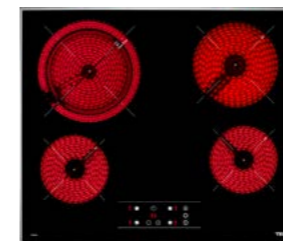

TOTAL TT 6420

Código: 40239021

EAN: 8421152148181

Vitrocerámica eléctrica

- Touch Control con sensores acústicos
- Bloqueo de seguridad
- Marco de acero inoxidable
- Función Power Plus
- Programación del tiempo de cocción hasta 99 minutos con alarma
- Indicadores de calor residual
- Energía eléctrica: 220-240v/50-60Hz

MEDIDAS EXTERIORES

Alto 63mm Ancho 605mm Profundo 515mm

EASY VT CM

Código: 10204044

EAN: 8421152089446

Vitrocerámica eléctrica

- Mandos laterales
- Diseño con marco de acero inoxidable
- Indicadores de calor residual
- Energía eléctrica: 220-240v/50-60Hz

MEDIDAS EXTERIORES

Alto 60mm Ancho 600mm Profundo 500mm

EASY E 60.2 4P

Código: 10206052

EAN: 8421152022894

Eléctrica

- Acero inoxidable
- Placas blindadas
- 6 niveles de potencia
- Energía eléctrica: 220-240v/50-60Hz

MEDIDAS EXTERIORES

Alto 45mm Ancho 600mm Profundo 510mm