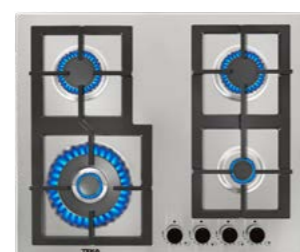

MAESTRO EFX 70.1 5G AI AL DR CI

Código: 40211501
EAN: 8421152158722

- Cocción a gas
- Acero inoxidable
- Parrillas de hierro fundido
- Soporte wok
- 5 Quemadores de alta eficiencia (39.240 BTU)
- Seguridad por termopar integrada en cada quemador
- Encendido electrónico integrado en cada perilla
- Energía eléctrica: 127v/60Hz

MEDIDAS EXTERIORES

Alto 45mm Ancho 750mm Profundo 510mm

MAESTRO EFX 60.1 4G AI AL DR CI

Código: 40211352
EAN: 8421152158739

- Cocción a gas
- Acero inoxidable
- Parrillas de hierro fundido
- Soporte wok
- 4 Quemadores de alta eficiencia (29.002 BTU)
- Seguridad por termopar integrada en cada quemador
- Encendido electrónico integrado en cada perilla
- Energía eléctrica: 127v/60Hz

MEDIDAS EXTERIORES

Alto 45mm Ancho 600mm Profundo 510mm

TOTAL EX 90.1 6G AI DR CI

Código: 40212602
EAN: 8421152150634

- Cocción a gas
- Acero inoxidable
- Parrillas de hierro fundido
- Soporte wok
- 6 Quemadores de alta eficiencia (44.526 BTU)
- Encendido electrónico integrado en cada perilla
- Energía eléctrica: 127v/60Hz

MEDIDAS EXTERIORES

Alto 52mm Ancho 860mm Profundo 500mm

EASY EH 90 5G AI TR H. FUND.

Código: 40225240
EAN: 8421152078693

- Cocción a gas
- Acero inoxidable
- Parrillas de hierro fundido
- 5 Quemadores de alta eficiencia (35.486 BTU)
- Encendido electrónico integrado en cada perilla
- Energía eléctrica: 127v/60Hz

MEDIDAS EXTERIORES

Alto 84mm Ancho 860mm Profundo 500mm

EASY EH 70 5G AI TR H. FUND.

Código: 40225180
EAN: 8421152078686

- Cocción a gas
- Acero inoxidable
- Parrillas de hierro fundido
- 5 Quemadores de alta eficiencia (35.486 BTU)
- Encendido electrónico integrado en cada perilla
- Energía eléctrica: 127v/60Hz

MEDIDAS EXTERIORES

Alto 83mm Ancho 680mm Profundo 500mm

EASY EH 60 4G AI TR H. FUND.

Código: 40225080
EAN: 8421152078679

- Cocción a gas
- Acero inoxidable
- Parrillas de hierro fundido
- 4 Quemadores de alta eficiencia (31.562 BTU)
- Encendido electrónico integrado en cada perilla
- Energía eléctrica: 127v/60Hz

MEDIDAS EXTERIORES

Alto 83mm Ancho 580mm Profundo 500mm