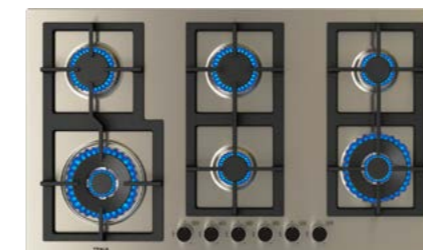

**MEDIDAS EXTERIORES**

**Alto** 50mm **Ancho** 750mm **Profundo** 510mm

**MAESTRO GZC 64320 XBB**

**Código:** 112570041

**EAN:** 8434778006339

- **Vitrocerámica a gas**
- Cristal vitrocerámico biselado frontal Schott Ceran
- Parrillas de hierro fundido
- ExactFlame (control preciso de la flama)
- 4 Quemadores de alta eficiencia con 9 niveles de potencia (32.568 BTU)
- Seguridad por termopar integrada en cada quemador
- Encendido electrónico integrado en cada perilla
- Energía eléctrica: 120v/60Hz

**MEDIDAS EXTERIORES**

**Alto** 50mm **Ancho** 600mm **Profundo** 510mm

Disponible Diciembre 2020

**NUEVO**

**MAESTRO EFX 90.1 6G AI AL 2DR CI**

**Código:** 112610018

**EAN:** 8434778010879

- **Cocción a gas**
- Acero inoxidable
- Parrillas de hierro fundido
- Soporte wok
- 6 Quemadores de alta eficiencia (46.062 BTU)
- Seguridad por termopar integrada en cada quemador
- Encendido electrónico integrado en cada perilla
- Energía eléctrica: 127v/60Hz