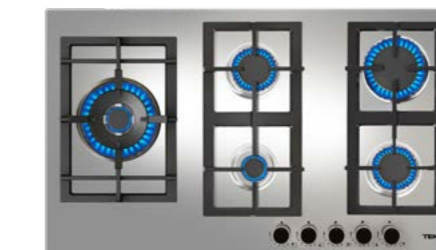

MAESTRO EFX 90.1 5G AI AL DR CI LEFT

Código: 40211632

EAN: 8421152158708

- **Cocción a gas**
- Acero inoxidable
- Parrillas de hierro fundido
- Soporte wok
- 5 Quemadores de alta eficiencia (39.240 BTU)
- Seguridad por termopar integrada en cada quemador
- Encendido electrónico integrado en cada perilla
- Energía eléctrica: 127v/60Hz

MEDIDAS EXTERIORES

Alto 45mm **Ancho** 860mm **Profundo** 510mm